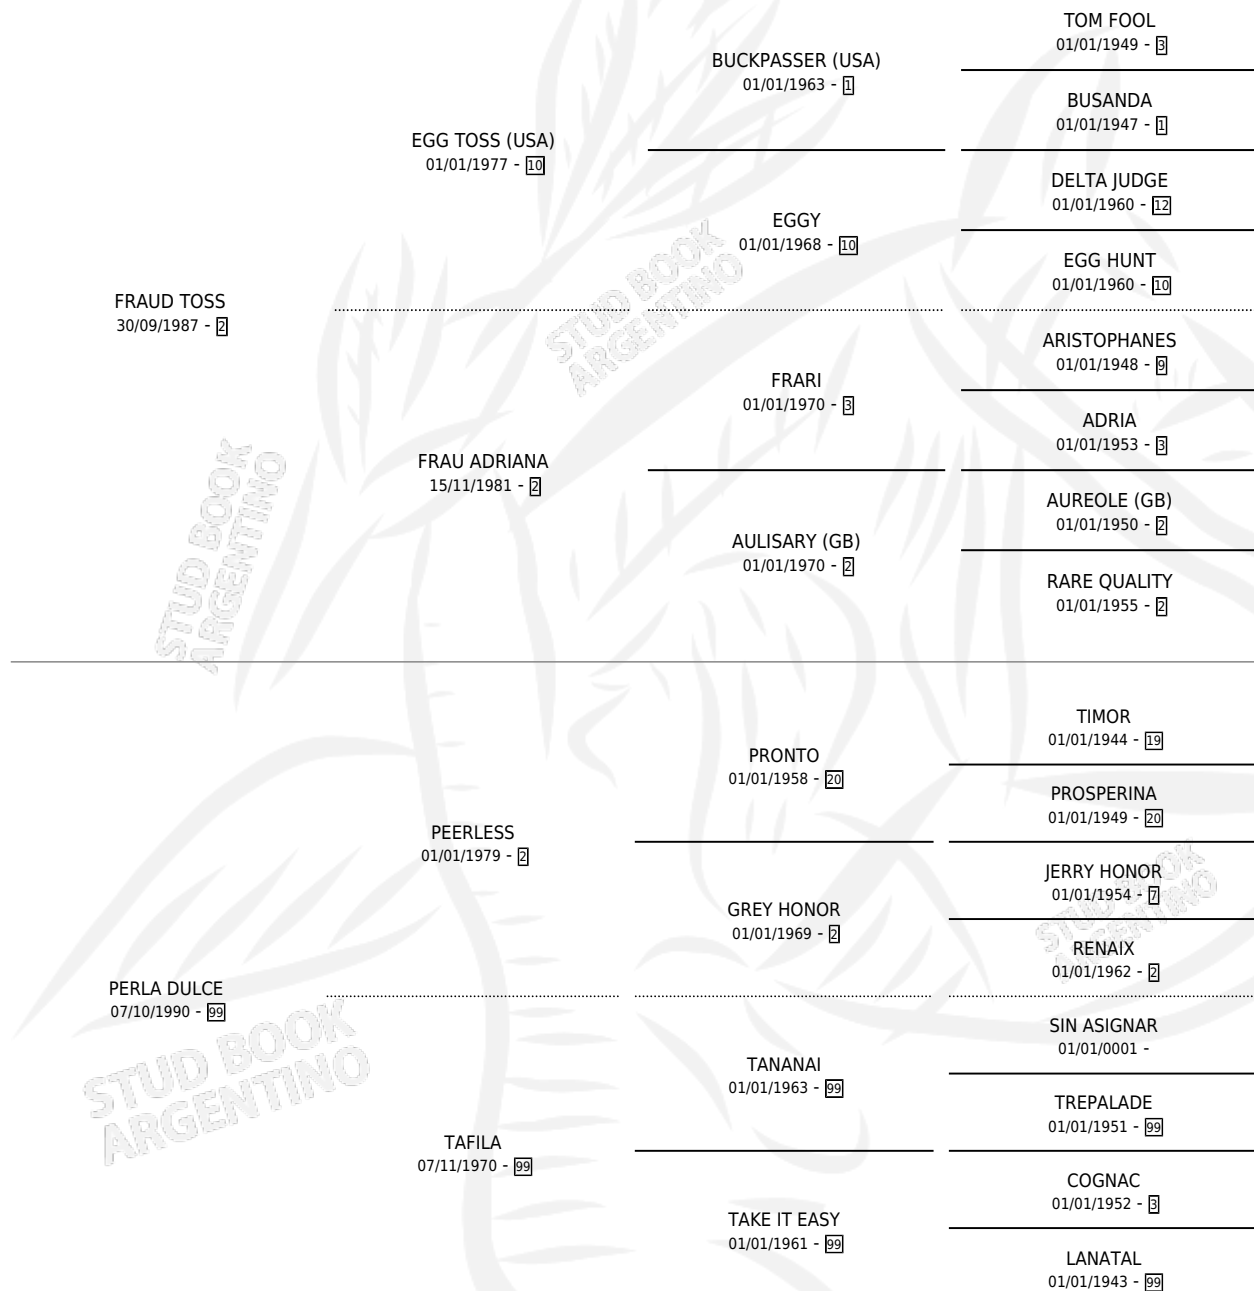

PERLADO

por FRAUD TOSS y PERLA DULCE por PEERLESS

Argentina · Macho · Zaino · SP · 03/11/1998
Familia 99 · Volumen 36

ESTADO

TIPIFICACIÓN SANGUÍNEA	X
TIPIFICACIÓN POR ADN	X
PASAPORTE	X
IDENTIFICACIÓN POR MICROCHIP	X
REPRODUCTOR	X

Lugar de nacimiento: Nihuil

Criador: Sin dato

PEDIGREE

PERLADO

Datos oficiales del Stud Book Argentino

Documento generado el 14/05/2026

studbook.org.ar