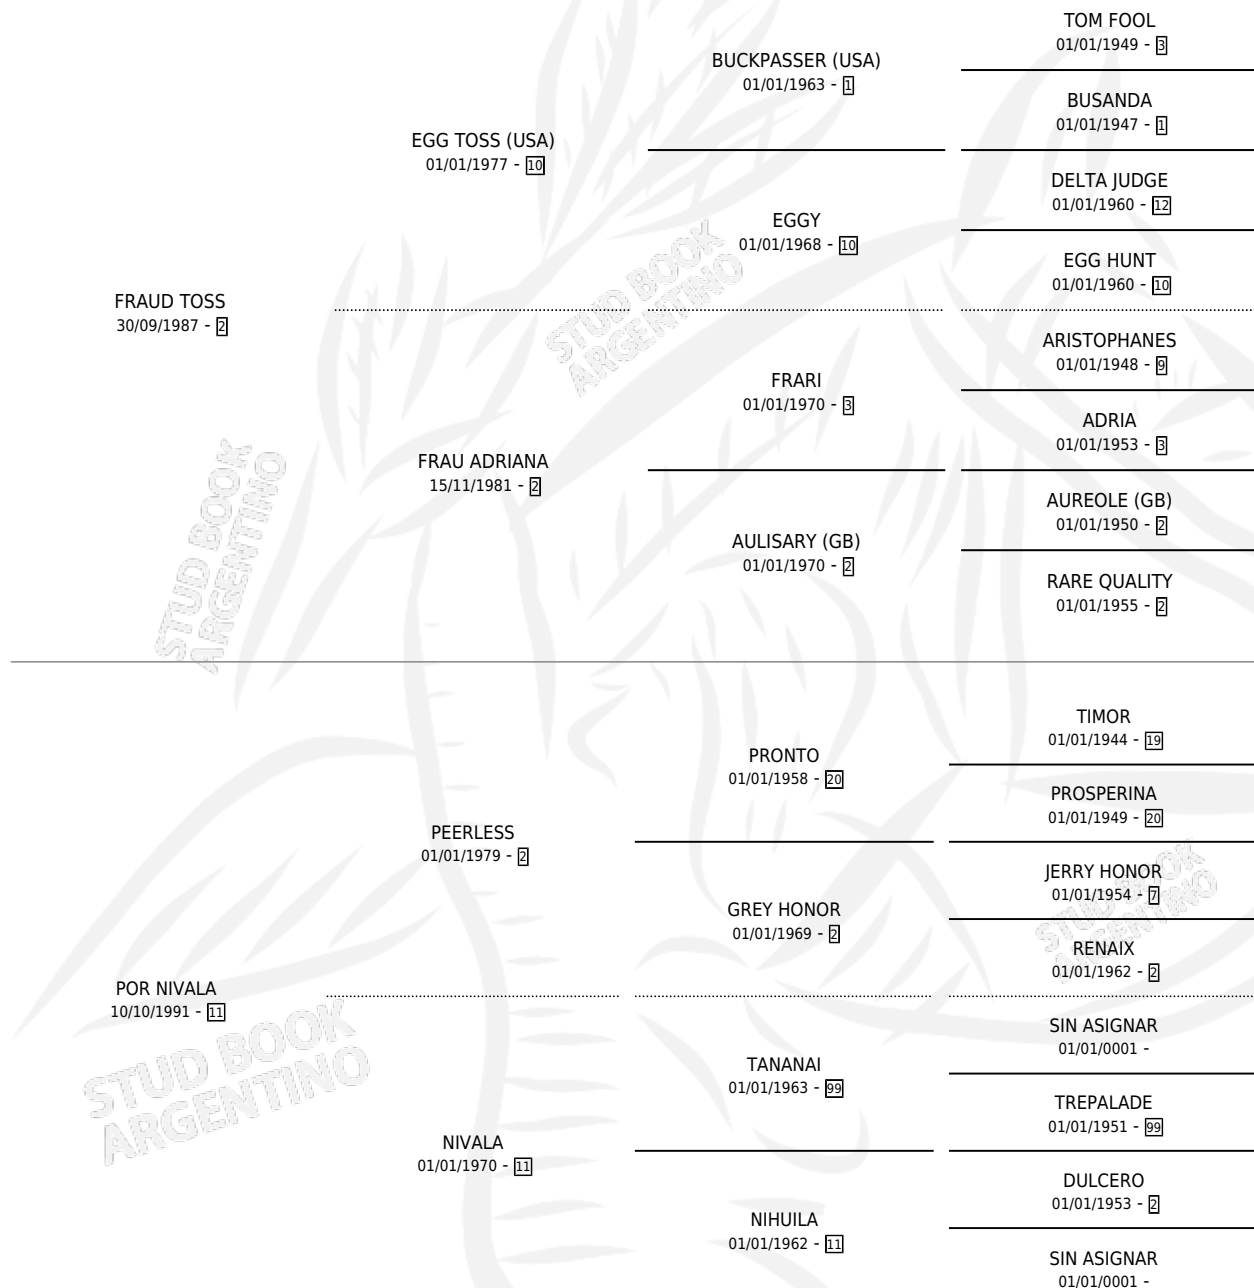

POSTULANTE

por FRAUD TOSS y POR NIVALA por PEERLESS

Argentina · Macho · Zaino Colorado · SP · 07/11/1998
Familia 11-d · Volumen 36

ESTADO

TIPIFICACIÓN SANGUÍNEA	X
TIPIFICACIÓN POR ADN	X
PASAPORTE	X
IDENTIFICACIÓN POR MICROCHIP	X
REPRODUCTOR	X

Lugar de nacimiento: Nihuil

Criador: Sin dato

PEDIGREE

POSTULANTE

Datos oficiales del Stud Book Argentino

Documento generado el 11/05/2026

studbook.org.ar