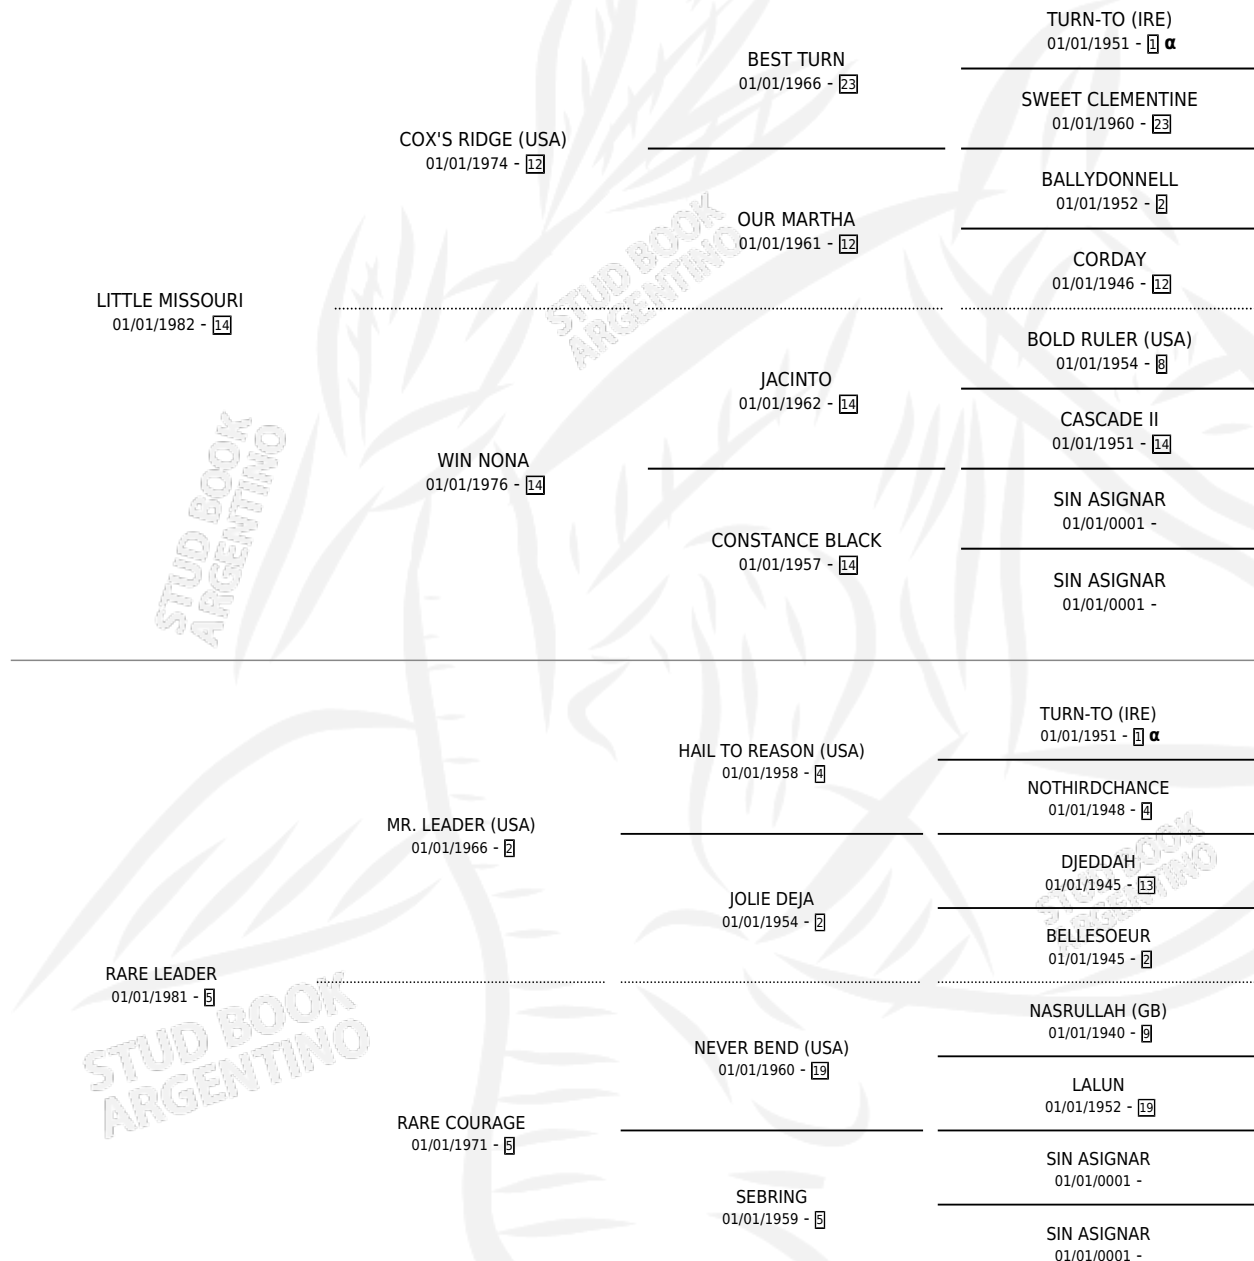

BRUSHY FORK (USA)

por LITTLE MISSOURI y RARE LEADER por MR. LEADER (USA)

Estados Unidos · Hembra · Alazan · SP · 27/04/1989
Familia 5 · Volumen web

ESTADO

TIPIFICACIÓN SANGUÍNEA	✓
TIPIFICACIÓN POR ADN	✓
PASAPORTE	X
IDENTIFICACIÓN POR MICROCHIP	X
REPRODUCTOR	✓

Lugar de nacimiento: Estados Unidos

Criador: Extranjero

~

HIJOS

	MACHOS	HEMBRAS
5 NACIERON	3	2
4 CORRIERON	2	2
2 GANARON	2	0
0 GANADORES CL	0 GANADORES GR	0 GANADORES G1

PEDIGREE

INBREEDING : α

EXPORTACIÓN / IMPORTACIÓN

FECHA	MOVIMIENTO	PAÍS
20/05/1999	IMPORTADO	ESTADOS UNIDOS

~

SERVICIOS

Servicios **8** / Nacimientos **5** / Efectividad **62.50%**

PADRILLO	PRODUCTO	CRIADOR	1ER SERVICIO	ÚLTIMO SERVICIO
NOT FOR SALE	∅		27/09/2006	27/09/2006
ORPEN (USA)	∅		09/09/2004	09/09/2004
LUCKY ROBERTO (USA)	MR. MISSOURI (M AT, 02/08/2004)	ARROYO DE LUNA	17/08/2003	17/08/2003
LUCKY ROBERTO (USA)	∅		03/10/2002	06/10/2002
LUCKY ROBERTO (USA)	LITTLE ROBERTO (M AT, 24/09/2002)	ARROYO DE LUNA	06/10/2001	06/10/2001
NOT FOR SALE	RUN FOR WIN (M Z, 26/09/2001)	ARROYO DE LUNA	07/10/2000	09/10/2000
INTERPRETE	LITTLE MONEY (H Z, 06/09/2000)	ARROYO DE LUNA	20/09/1999	23/09/1999
CANDY STRIPES (USA)	MAMININA (H A, 21/05/1999) •MURIÓ EL 18/11/2016•	ARROYO DE LUNA	13/06/1998	13/06/1998