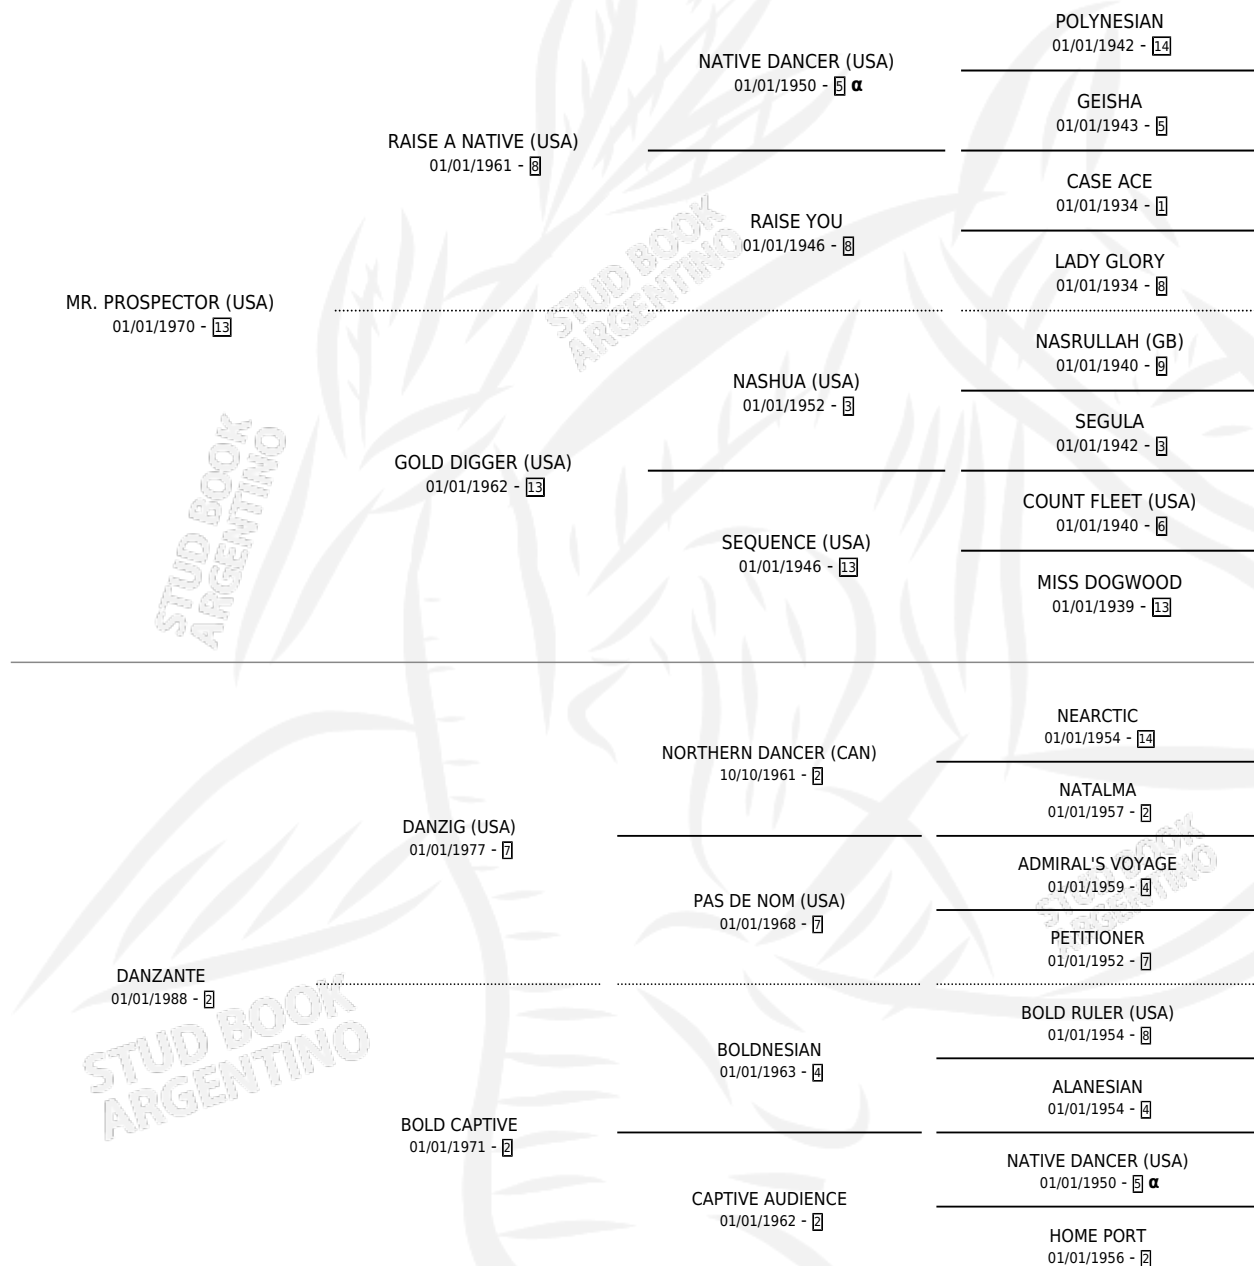

ALPHA PLUS (USA)

por **MR. PROSPECTOR (USA)** y **DANZANTE** por **DANZIG (USA)**

Estados Unidos · Macho · Zaino Negro · SP · 26/02/1994
Familia 2-d · Volumen web

ESTADO

TIPIFICACIÓN SANGUÍNEA	✓
TIPIFICACIÓN POR ADN	✓
PASAPORTE	X
IDENTIFICACIÓN POR MICROCHIP	✓
REPRODUCTOR	✓

Lugar de nacimiento: Estados Unidos

Criador: Extranjero

~

HIJOS

	MACHOS	HEMBRAS
1150 NACIERON	568	582
668 CORRIERON	366	302
427 GANARON	265	162
24 GANADORES CL	14 GANADORES GR	9 GANADORES G1

PEDIGREE

INBREEDING : **α**