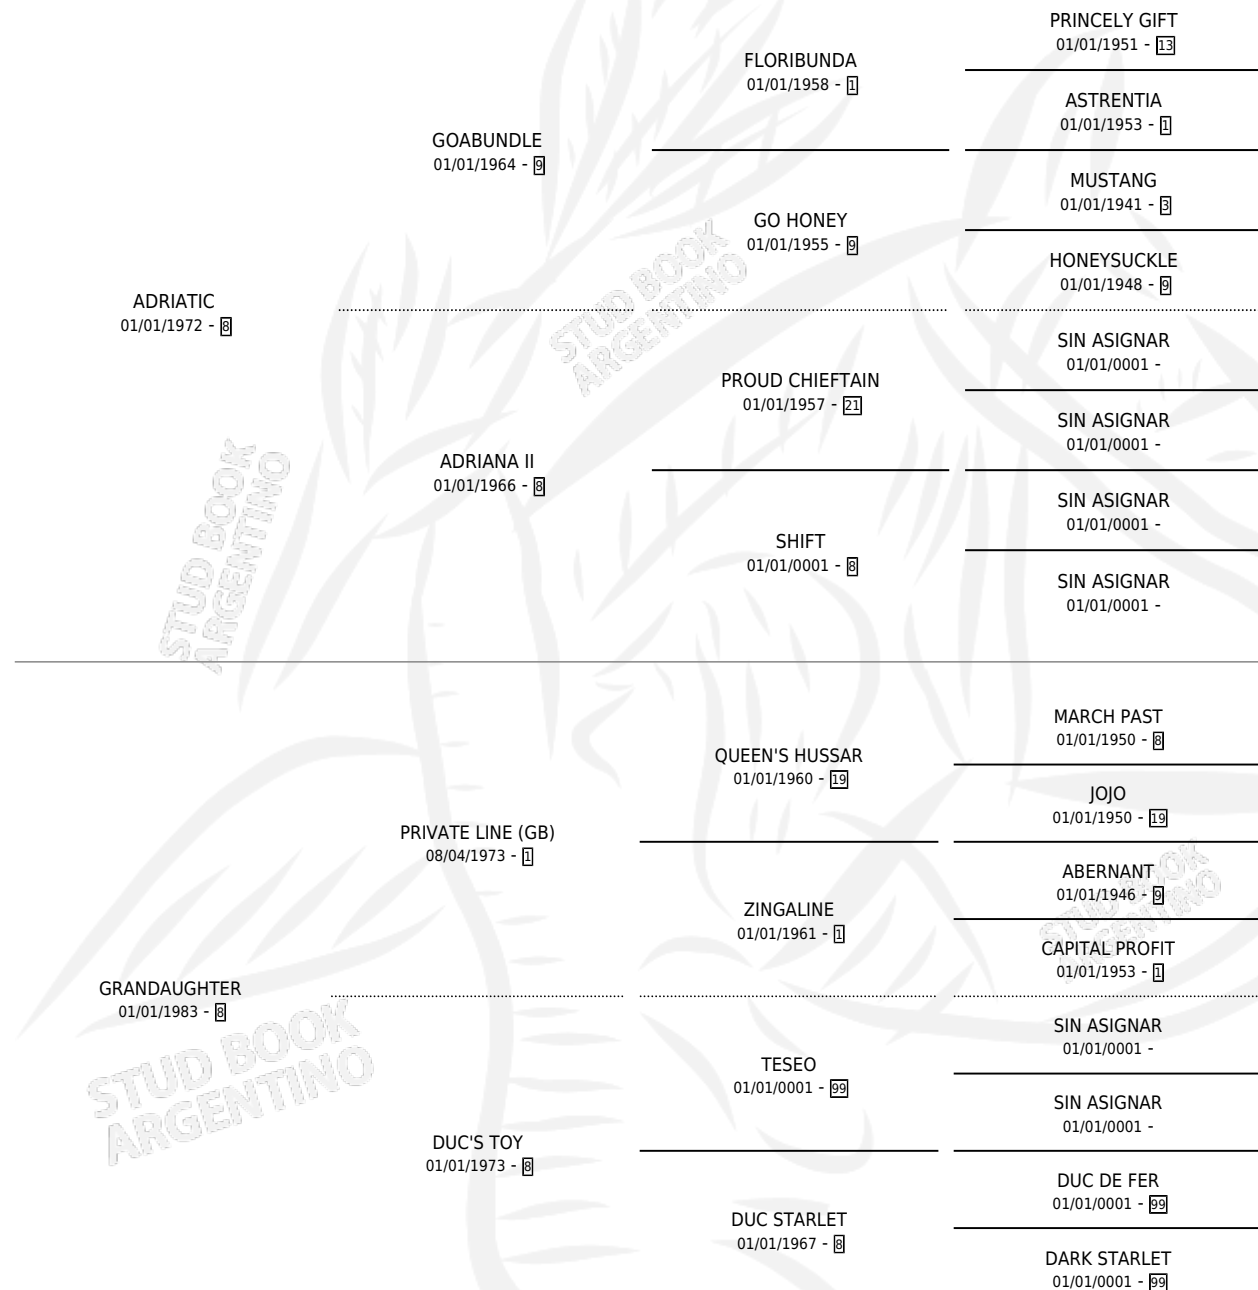

ADENO (URU)

por **ADRIATIC** y **GRANDAUGHTER** por **PRIVATE LINE (GB)**

Uruguay · Macho · Alazan · SP · 10/08/1995
Familia 8 · Volumen web

ESTADO

TIPIFICACIÓN SANGUÍNEA	X
TIPIFICACIÓN POR ADN	X
PASAPORTE	X
IDENTIFICACIÓN POR MICROCHIP	X
REPRODUCTOR	X

Lugar de nacimiento: Uruguay

Criador: Extranjero

PEDIGREE

EXPORTACIÓN / IMPORTACIÓN

FECHA	MOVIMIENTO	PAÍS
25/10/1999	EXPORTADO	URUGUAY
01/06/1999	IMPORTADO	URUGUAY

~

CAMPAÑA

Solo carreras oficiales de Argentina