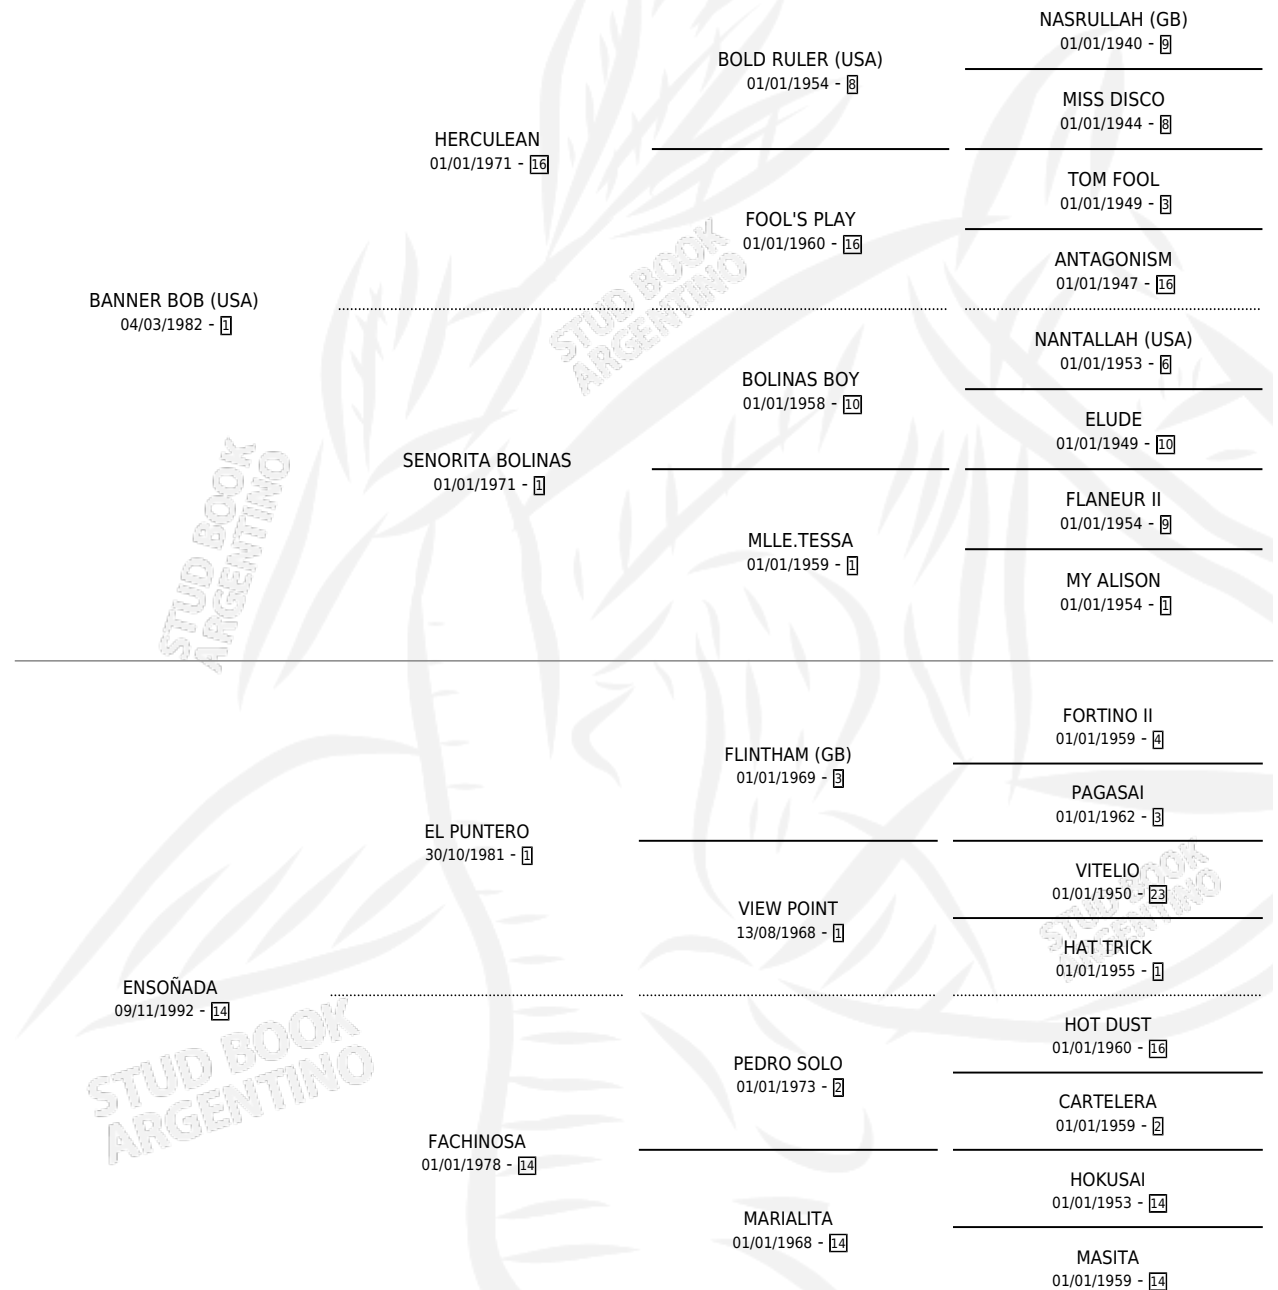

ENSOÑADINIA

por **BANNER BOB (USA)** y **ENSOÑADA** por **EL PUNTERO**

Argentina · Hembra · Alazan · SP · 20/09/1998
Familia 14-f · Volumen 36

ESTADO

TIPIFICACIÓN SANGUÍNEA	X
TIPIFICACIÓN POR ADN	X
PASAPORTE	X
IDENTIFICACIÓN POR MICROCHIP	X
REPRODUCTOR	X

Lugar de nacimiento: Gran Amigo

Criador: Sin dato

PEDIGREE