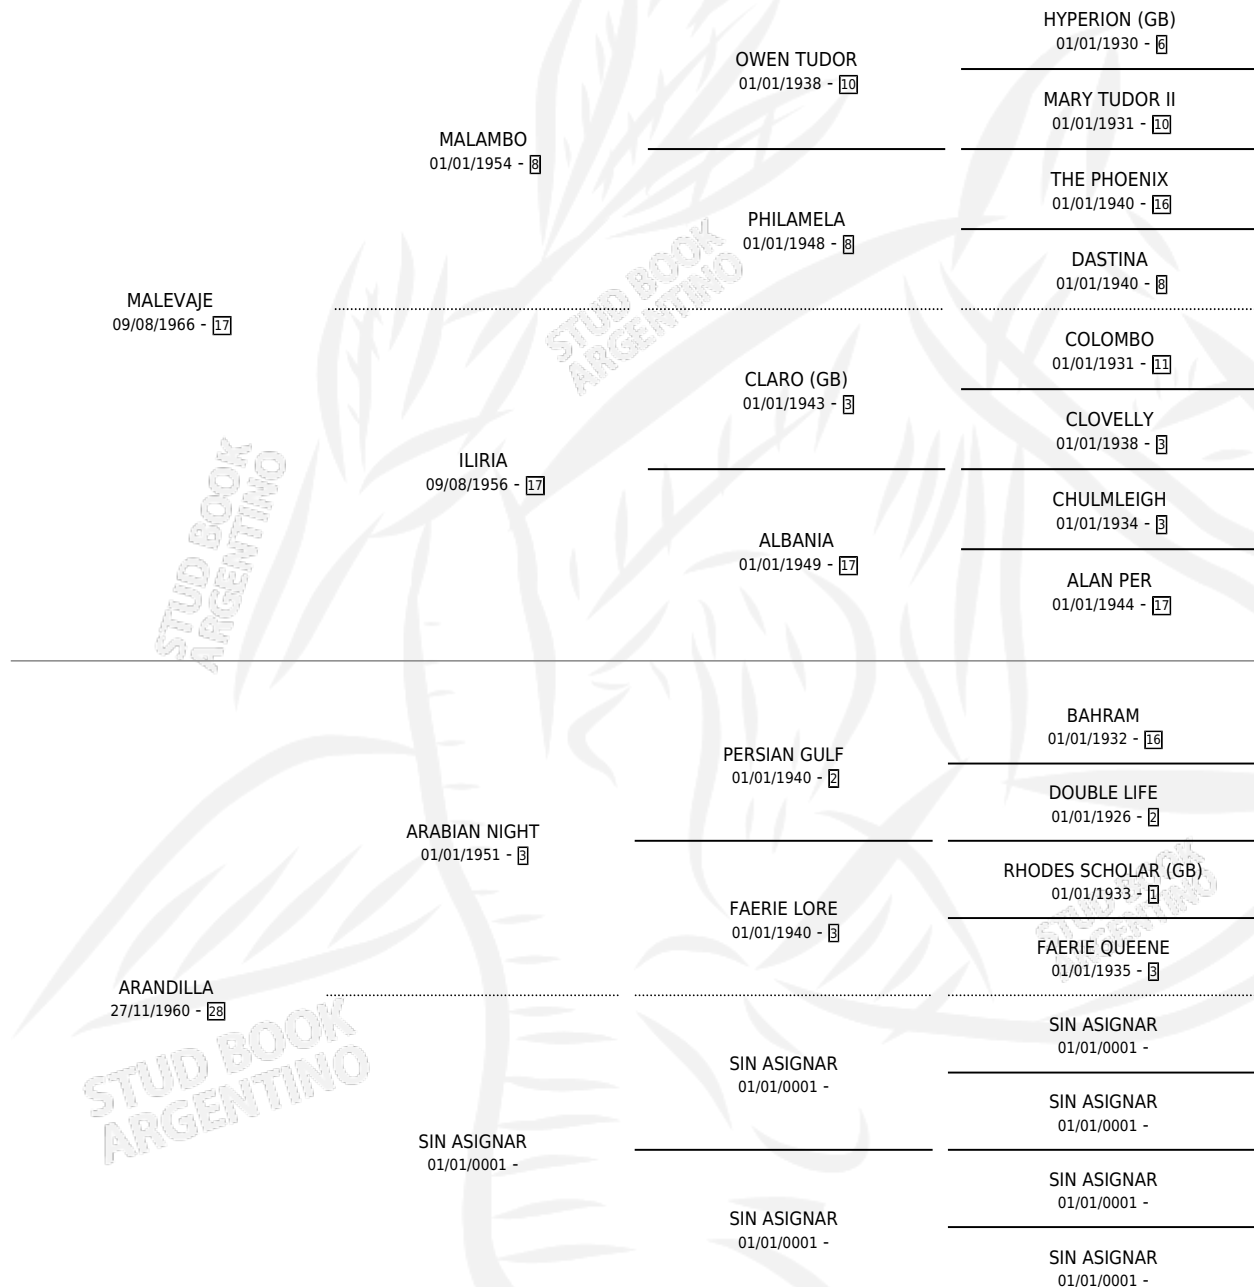

Lugar de nacimiento: Campo particular

Criador: Sin dato

~

HIJOS

	MACHOS	HEMBRAS
1 NACIERON	1	0
1 CORRIERON	1	0
1 GANARON	1	0
0 GANADORES CL	0 GANADORES GR	0 GANADORES G1

PEDIGREE

CAMPAÑA

Solo carreras oficiales de Argentina