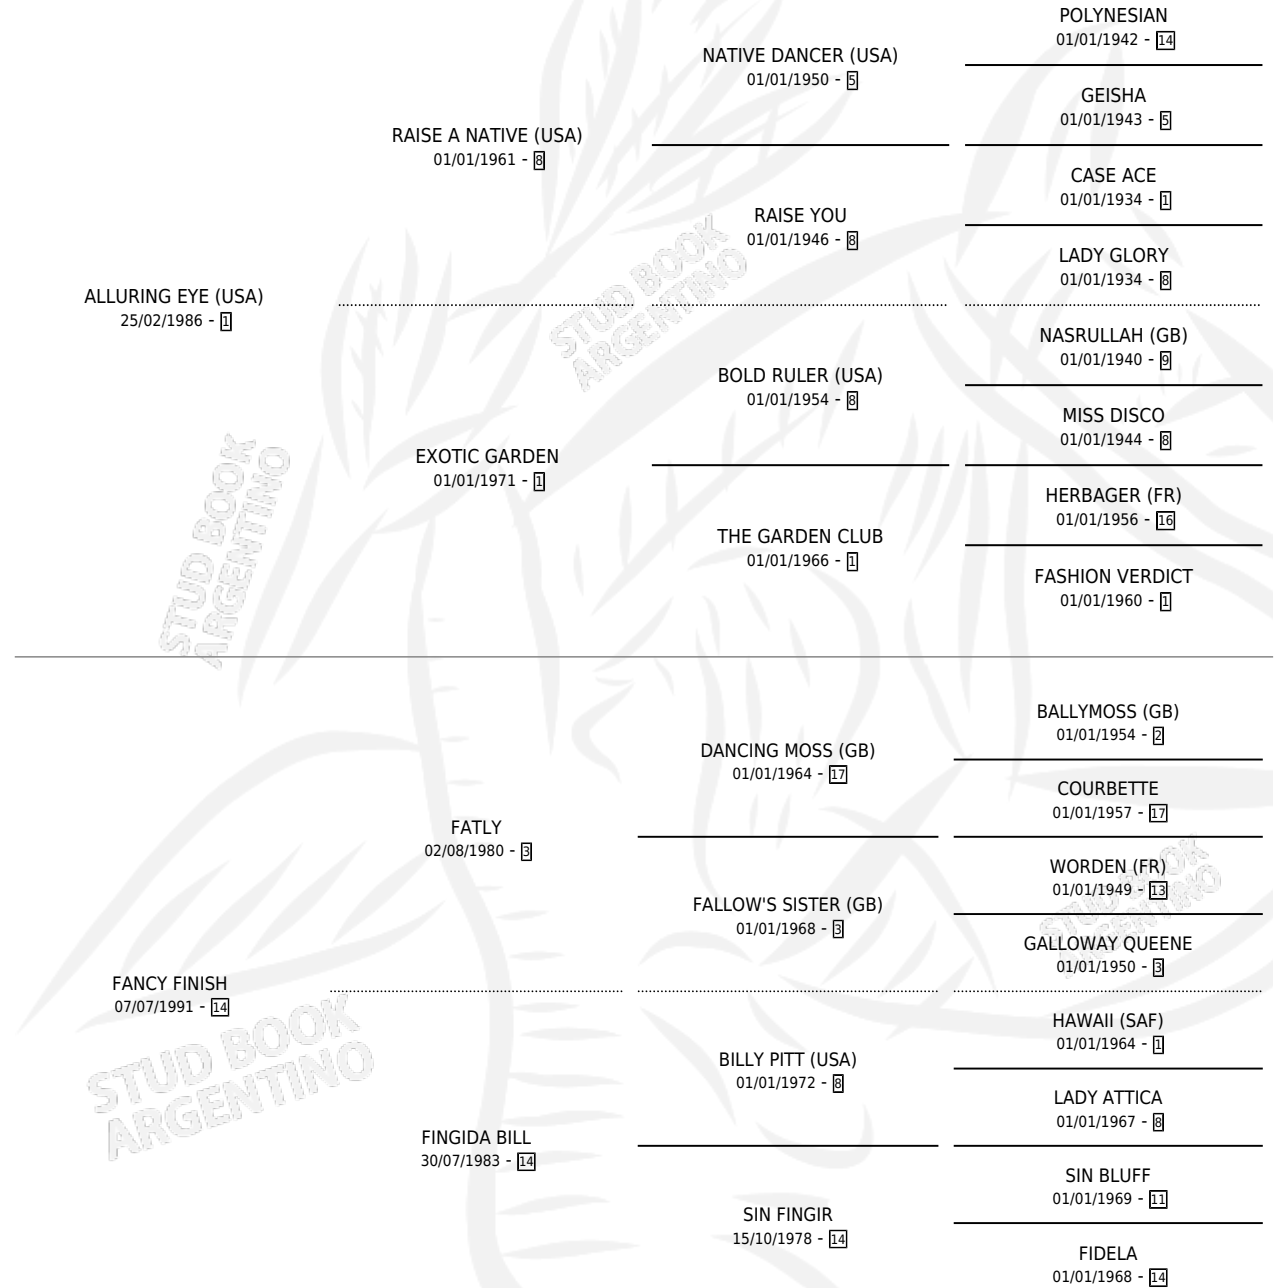

FANCY EYE

por ALLURING EYE (USA) y FANCY FINISH por FATLY

Argentina · Hembra · Alazan · SP · 08/11/1998
Familia 14-f · Volumen 36

ESTADO

TIPIFICACIÓN SANGUÍNEA	✓
TIPIFICACIÓN POR ADN	X
PASAPORTE	X
IDENTIFICACIÓN POR MICROCHIP	X
REPRODUCTOR	X

Lugar de nacimiento: Don Teo

Criador: Don Teo

PEDIGREE

FANCY EYE

Datos oficiales del Stud Book Argentino

Documento generado el 27/04/2026

studbook.org.ar