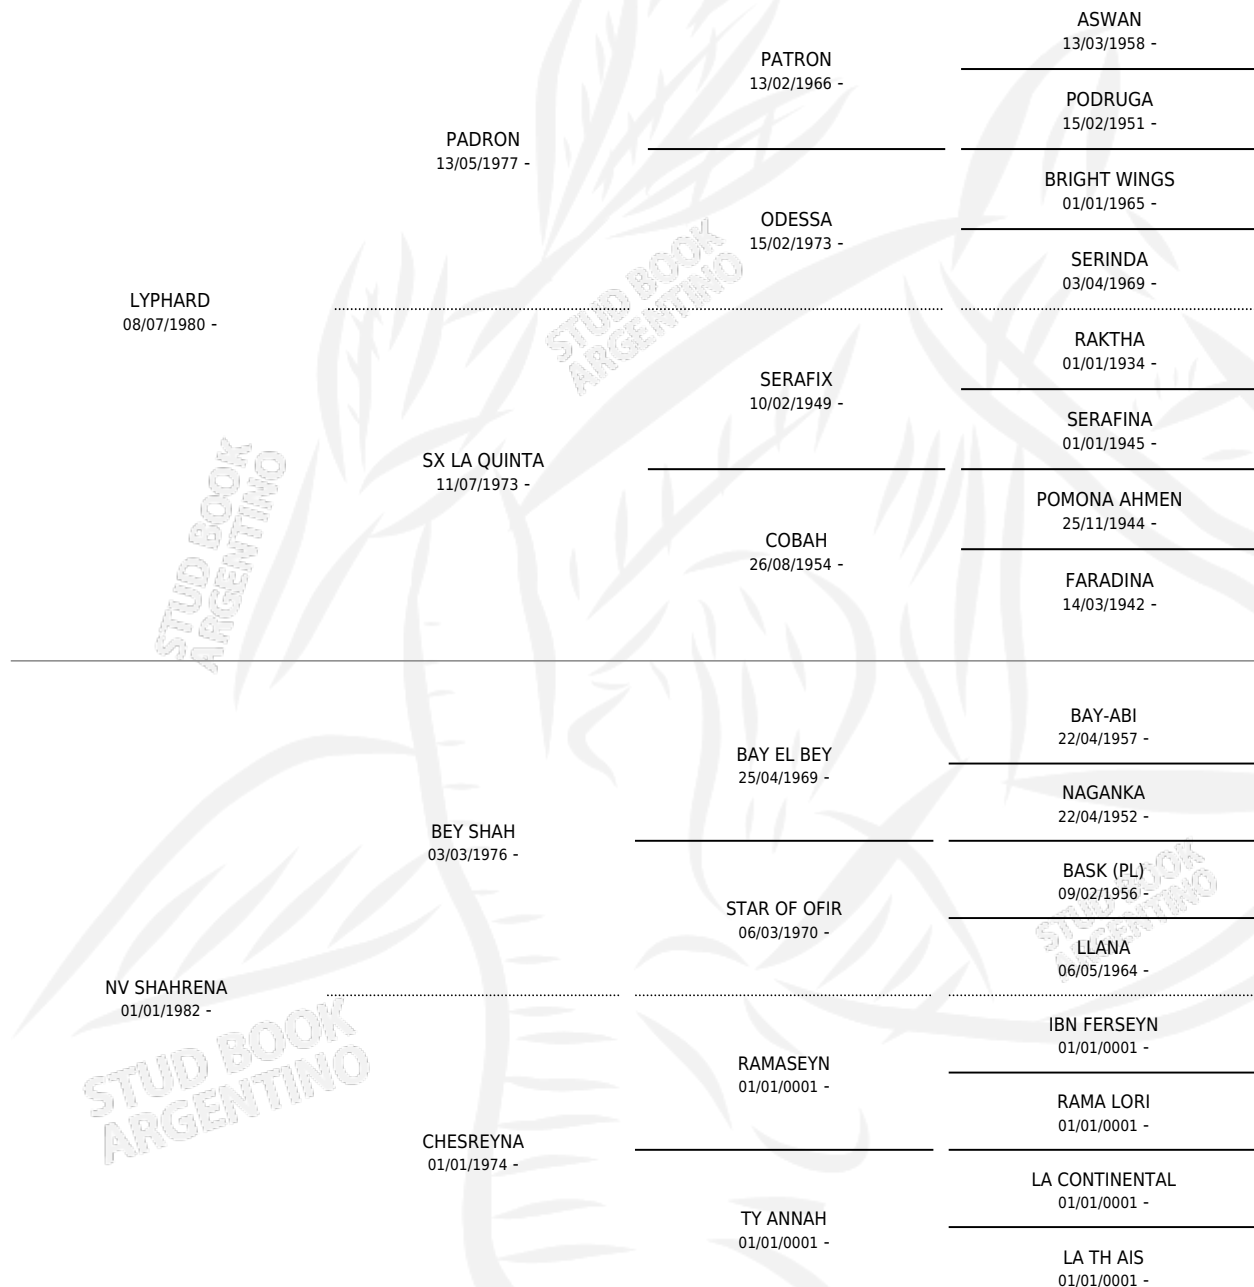

LYRENA HCF (BR)

por LYPHARD y NV SHAHRENA por BEY SHAH

Brasil · Hembra · Zaino · AP · 03/09/1989
Familia · Volumen web

ESTADO

TIPIFICACIÓN SANGUÍNEA	X
TIPIFICACIÓN POR ADN	X
PASAPORTE	X
IDENTIFICACIÓN POR MICROCHIP	X
REPRODUCTOR	✓

Lugar de nacimiento: Brasil

Criador: Extranjero

~

HIJOS

	MACHOS	HEMBRAS
3 NACIERON	1	2
SIN ACTUACIONES		

PEDIGREE

EXPORTACIÓN / IMPORTACIÓN

FECHA	MOVIMIENTO	PAÍS
16/07/2002	EXPORTADO	URUGUAY

~

SERVICIOS

Servicios **3** / Nacimientos **3** / Efectividad **100%**

PADRILLO	PRODUCTO	CRIADOR	1ER SERVICIO	ÚLTIMO SERVICIO
PARYS EL JAMAAL (BR)	HED KANDELA (H ZT, 14/04/2002)	EL DOK	12/02/2001	17/05/2001
ZT SHAKFANTASY	SHAKLYRE (H A, 06/01/2001)	EL DOK	11/02/2000	11/02/2000
AF DON GIOVANI	HED LOTHARD (M AT, 28/01/1998)	LERNER DIEGO JOSE SUCESION	01/03/1999	01/03/1999