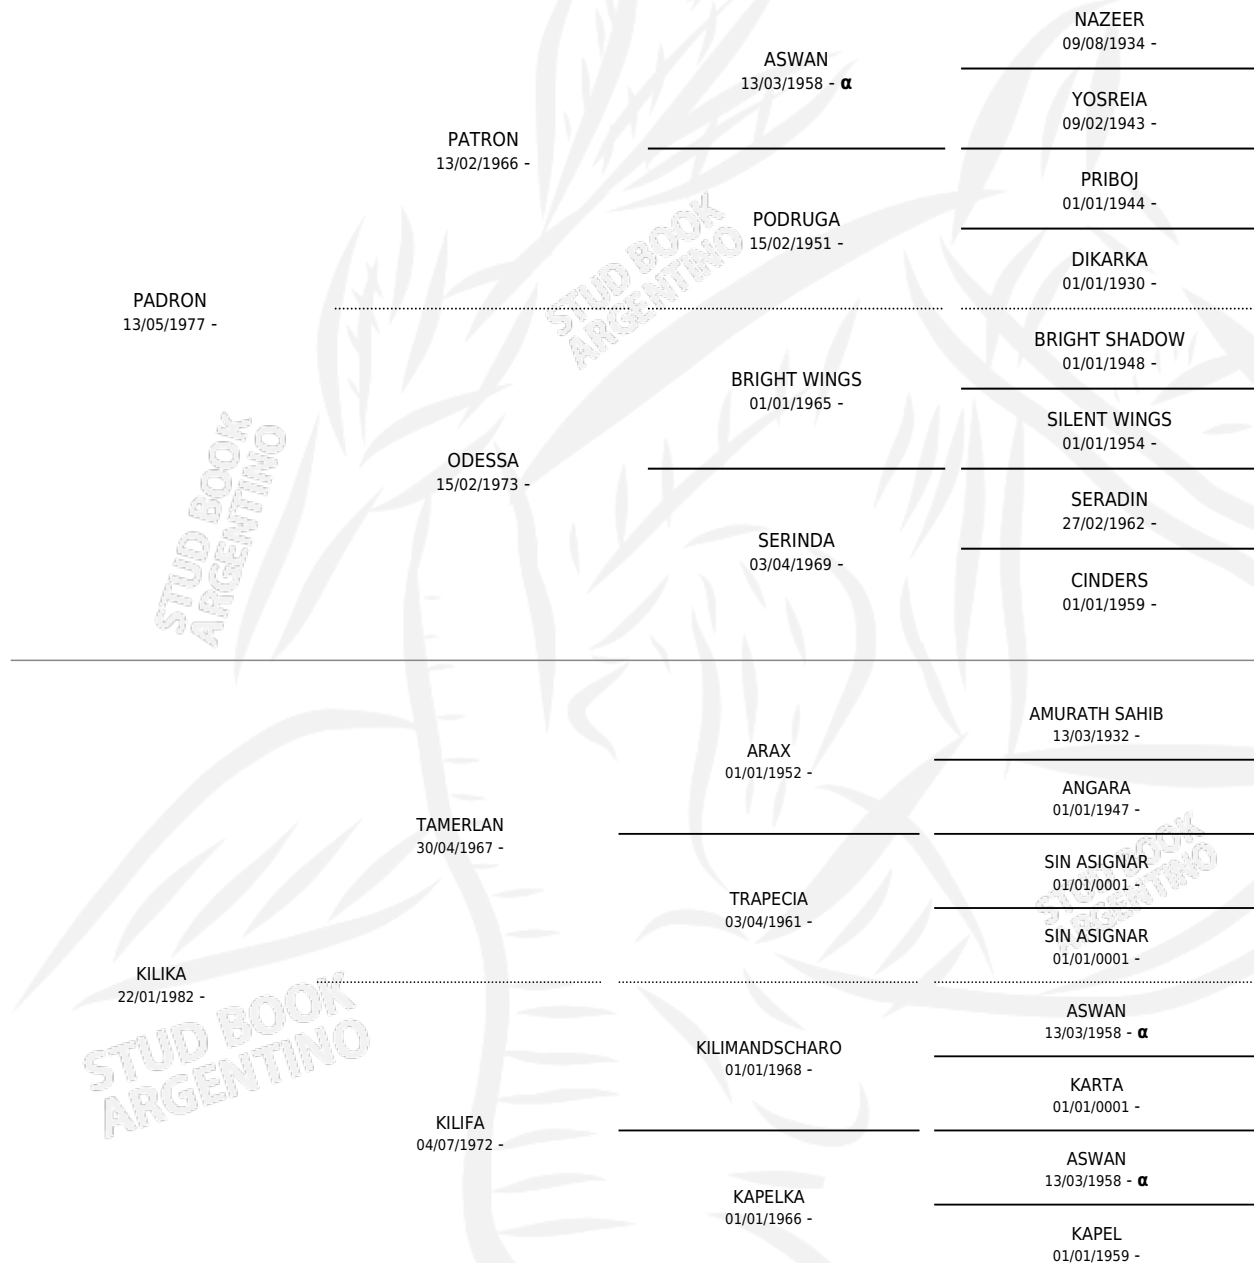

KILIVA (US)

por **PADRON** y **KILIKA** por **TAMERLAN**

Estados Unidos · Hembra · Alazan · AP · 15/05/1987
Familia · Volumen web

ESTADO

TIPIFICACIÓN SANGUÍNEA	✓
TIPIFICACIÓN POR ADN	✓
PASAPORTE	X
IDENTIFICACIÓN POR MICROCHIP	X
REPRODUCTOR	✓

Lugar de nacimiento: Estados Unidos

Criador: Extranjero

~

HIJOS

	MACHOS	HEMBRAS
6 NACIERON	4	2
SIN ACTUACIONES		

PEDIGREE

INBREEDING : α