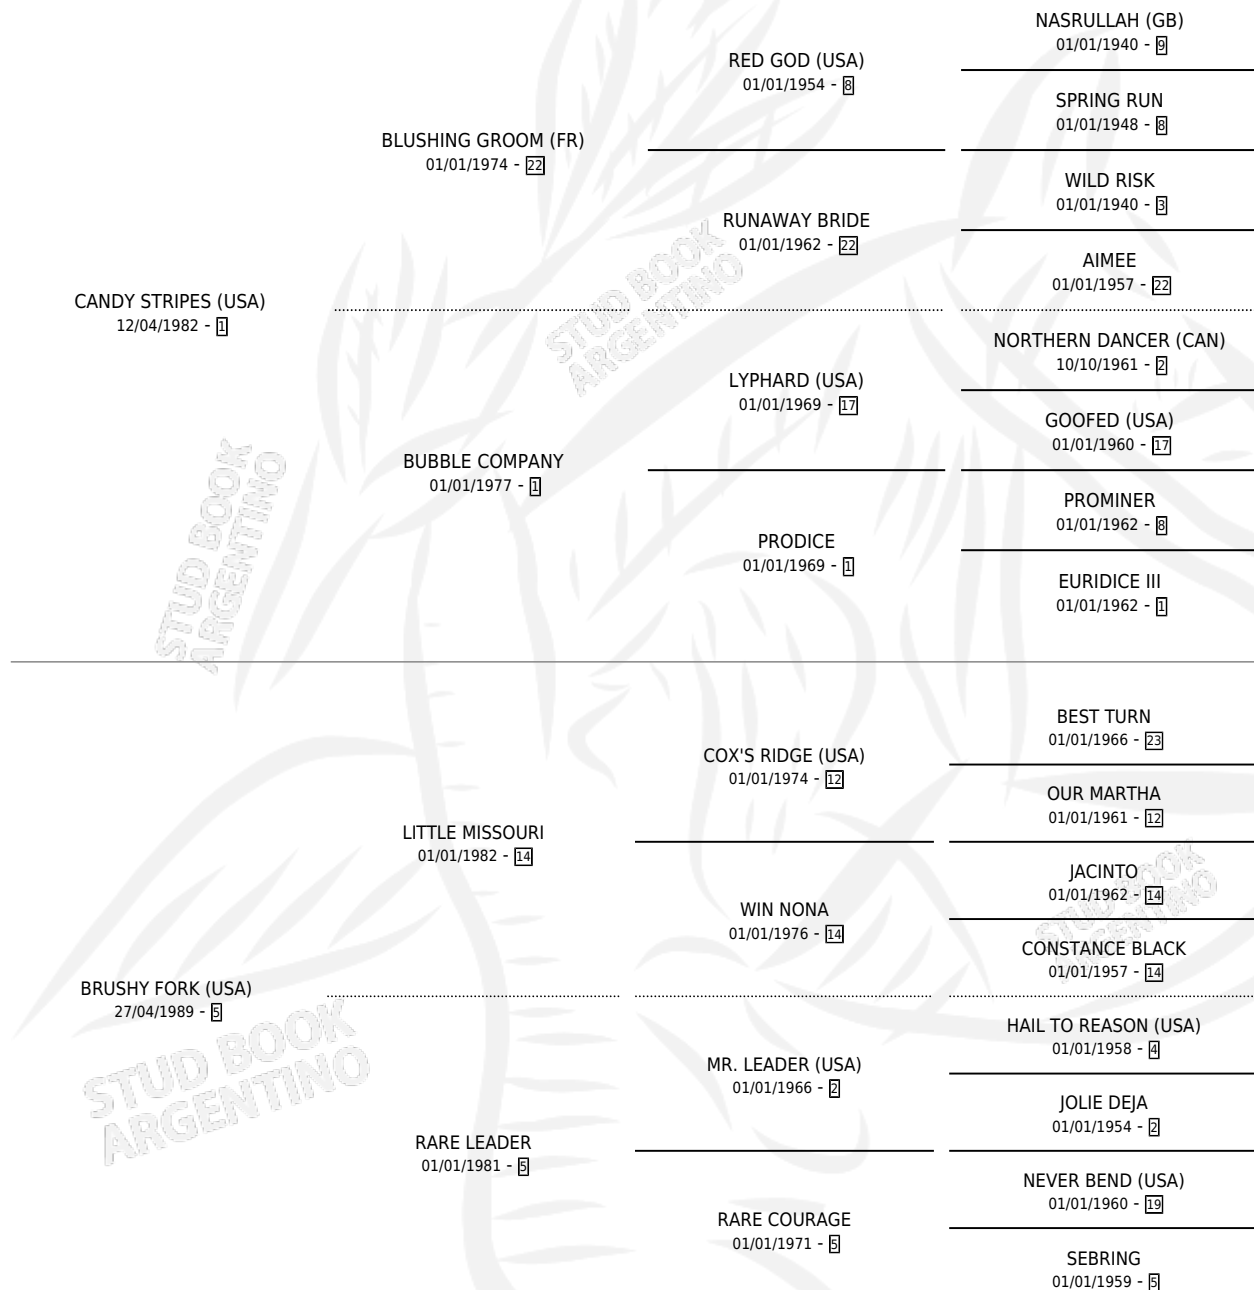

MAMININA

por **CANDY STRIPES (USA)** y **BRUSHY FORK (USA)** por **LITTLE MISSOURI**

Argentina · Hembra · Alazan · SP · 21/05/1999
Familia 5 · Volumen 37

ESTADO

TIPIFICACIÓN SANGUÍNEA	✓
TIPIFICACIÓN POR ADN	✓
PASAPORTE	X
IDENTIFICACIÓN POR MICROCHIP	X
REPRODUCTOR	✓

Lugar de nacimiento: Arroyo de Luna
Criador: Arroyo de Luna

~

HIJOS

	MACHOS	HEMBRAS
7 NACIERON	5	2
3 CORRIERON	2	1

SIN ACTUACIONES

PEDIGREE

CAMPAÑA

Solo carreras oficiales de Argentina