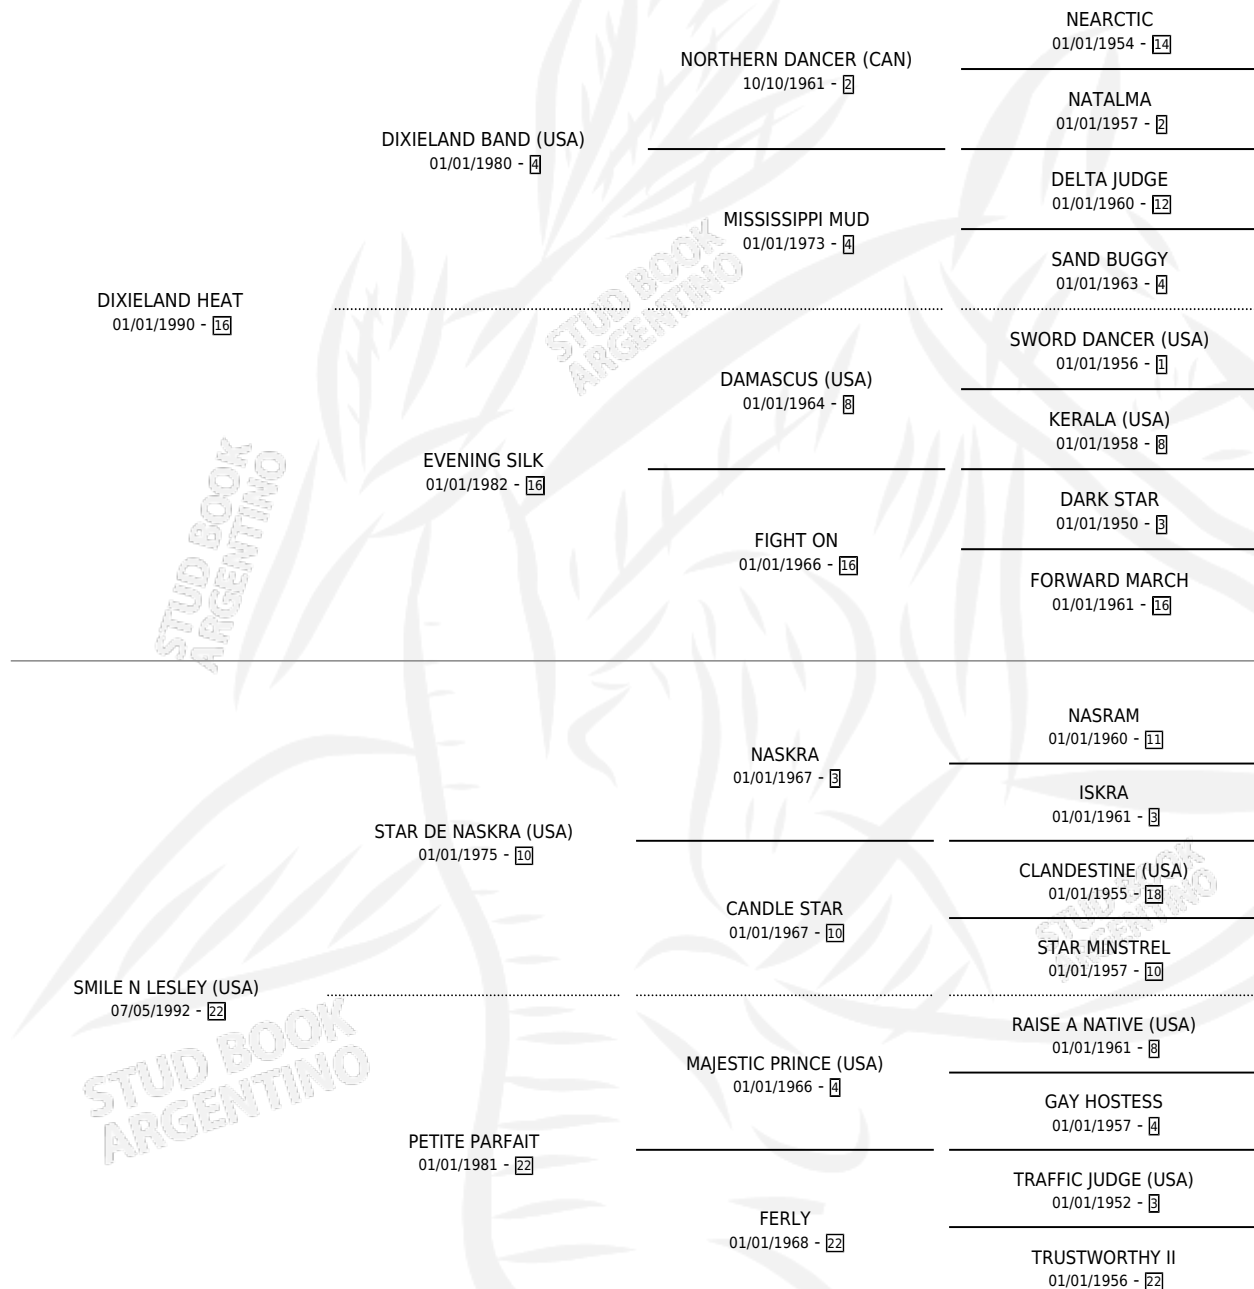

Lugar de nacimiento: Campo particular
Criador: Peluso Norberto

~

HIJOS

	MACHOS	HEMBRAS
9 NACIERON	2	7
4 CORRIERON	2	2
1 GANARON	1	0

1	0	0
GANADORES CL	GANADORES GR	GANADORES G1

PEDIGREE

CAMPAÑA

Solo carreras oficiales de Argentina