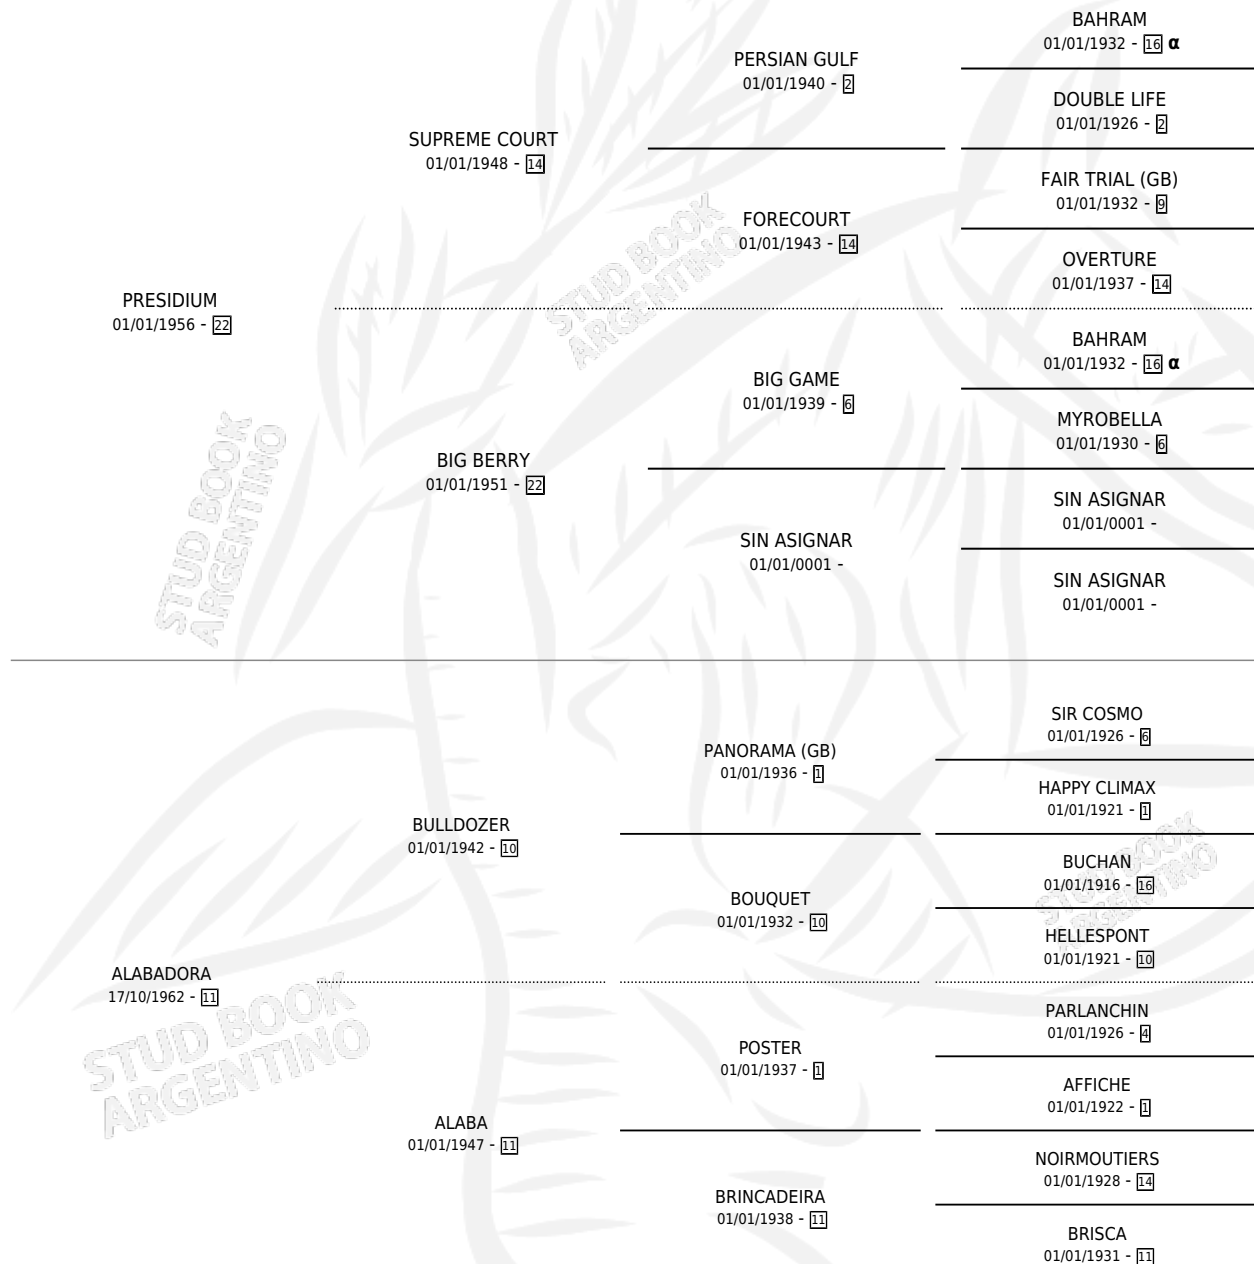

PREDORA

por **PRESIDIUM** y **ALABADORA** por **BULLDOZER**

Argentina · Hembra · Tordillo · SP · 07/10/1973
Familia 11 · Volumen 28

ESTADO

TIPIFICACIÓN SANGUÍNEA	X
TIPIFICACIÓN POR ADN	X
PASAPORTE	X
IDENTIFICACIÓN POR MICROCHIP	X
REPRODUCTOR	X

Lugar de nacimiento: Campo particular

Criador: Sin dato

PEDIGREE

INBREEDING : α

PREDORA

Datos oficiales del Stud Book Argentino

Documento generado el 07/05/2026

studbook.org.ar