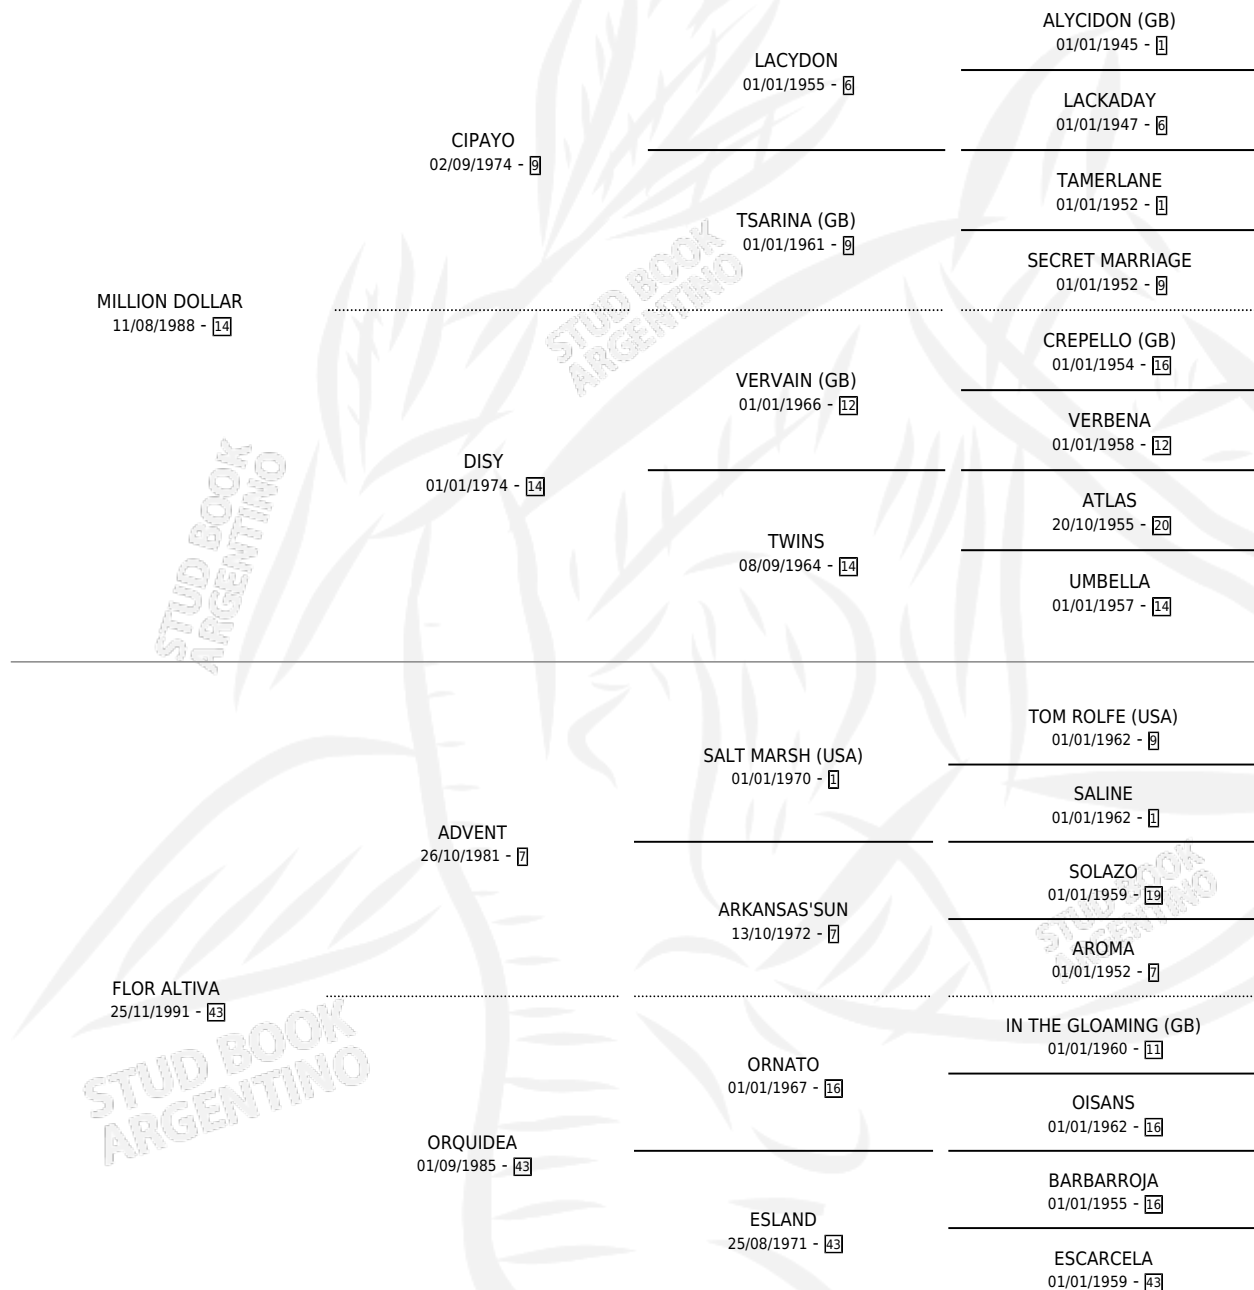

NOTROMUÑECABRAVA

por MILLION DOLLAR y FLOR ALTIVA por ADVENT

Argentina · Hembra · Zaino · SP · 20/11/1998
Familia 43 · Volumen 36

ESTADO

TIPIFICACIÓN SANGUÍNEA	X
TIPIFICACIÓN POR ADN	X
PASAPORTE	X
IDENTIFICACIÓN POR MICROCHIP	X
REPRODUCTOR	X

Lugar de nacimiento: Campo particular

Criador: Sin dato

PEDIGREE

NOTROMUÑECABRAVA

Datos oficiales del Stud Book Argentino

Documento generado el 11/06/2026

studbook.org.ar