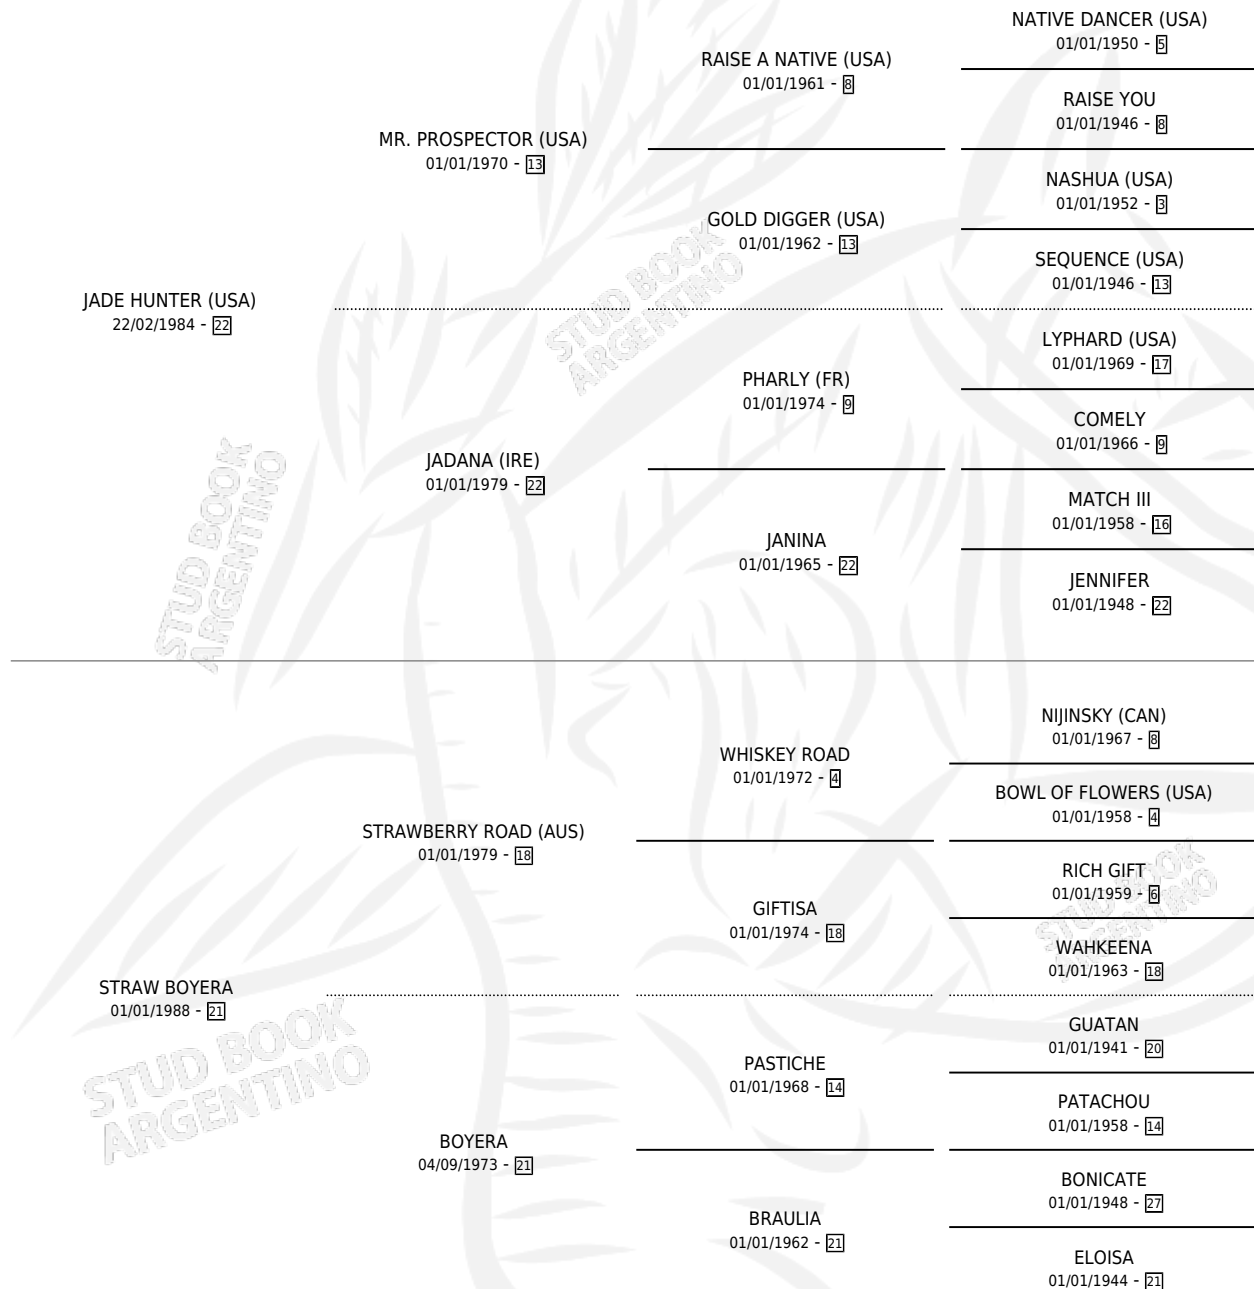

GEDA (USA)

por **JADE HUNTER (USA)** y **STRAW BOYERA** por **STRAWBERRY ROAD (AUS)**

Estados Unidos · Hembra · Alazan · SP · 08/05/1993
Familia 21 · Volumen web

ESTADO

TIPIFICACIÓN SANGUÍNEA	X
TIPIFICACIÓN POR ADN	X
PASAPORTE	X
IDENTIFICACIÓN POR MICROCHIP	X
REPRODUCTOR	✓

Lugar de nacimiento: Estados Unidos

Criador: Extranjero

~

HIJOS

	MACHOS	HEMBRAS
1 NACIERON	1	0
1 CORRIERON	1	0

SIN ACTUACIONES

PEDIGREE

EXPORTACIÓN / IMPORTACIÓN

FECHA	MOVIMIENTO	PAÍS
07/07/1999	IMPORTADO	ESTADOS UNIDOS

~

SERVICIOS

Servicios **4** / Nacimientos **1** / Efectividad **25.00%**

PADRILLO	PRODUCTO	CRIADOR	1ER SERVICIO	ÚLTIMO SERVICIO
PAINTER	∅		11/11/2003	11/11/2003
ROMANOV (IRE)	∅		12/08/2001	24/11/2001
MARLIN (USA)	∅		12/09/2000	08/11/2000
MARLIN (USA)	DON ZOILO (M A, 20/08/2000)	DE LA POMME	21/08/1999	14/09/1999