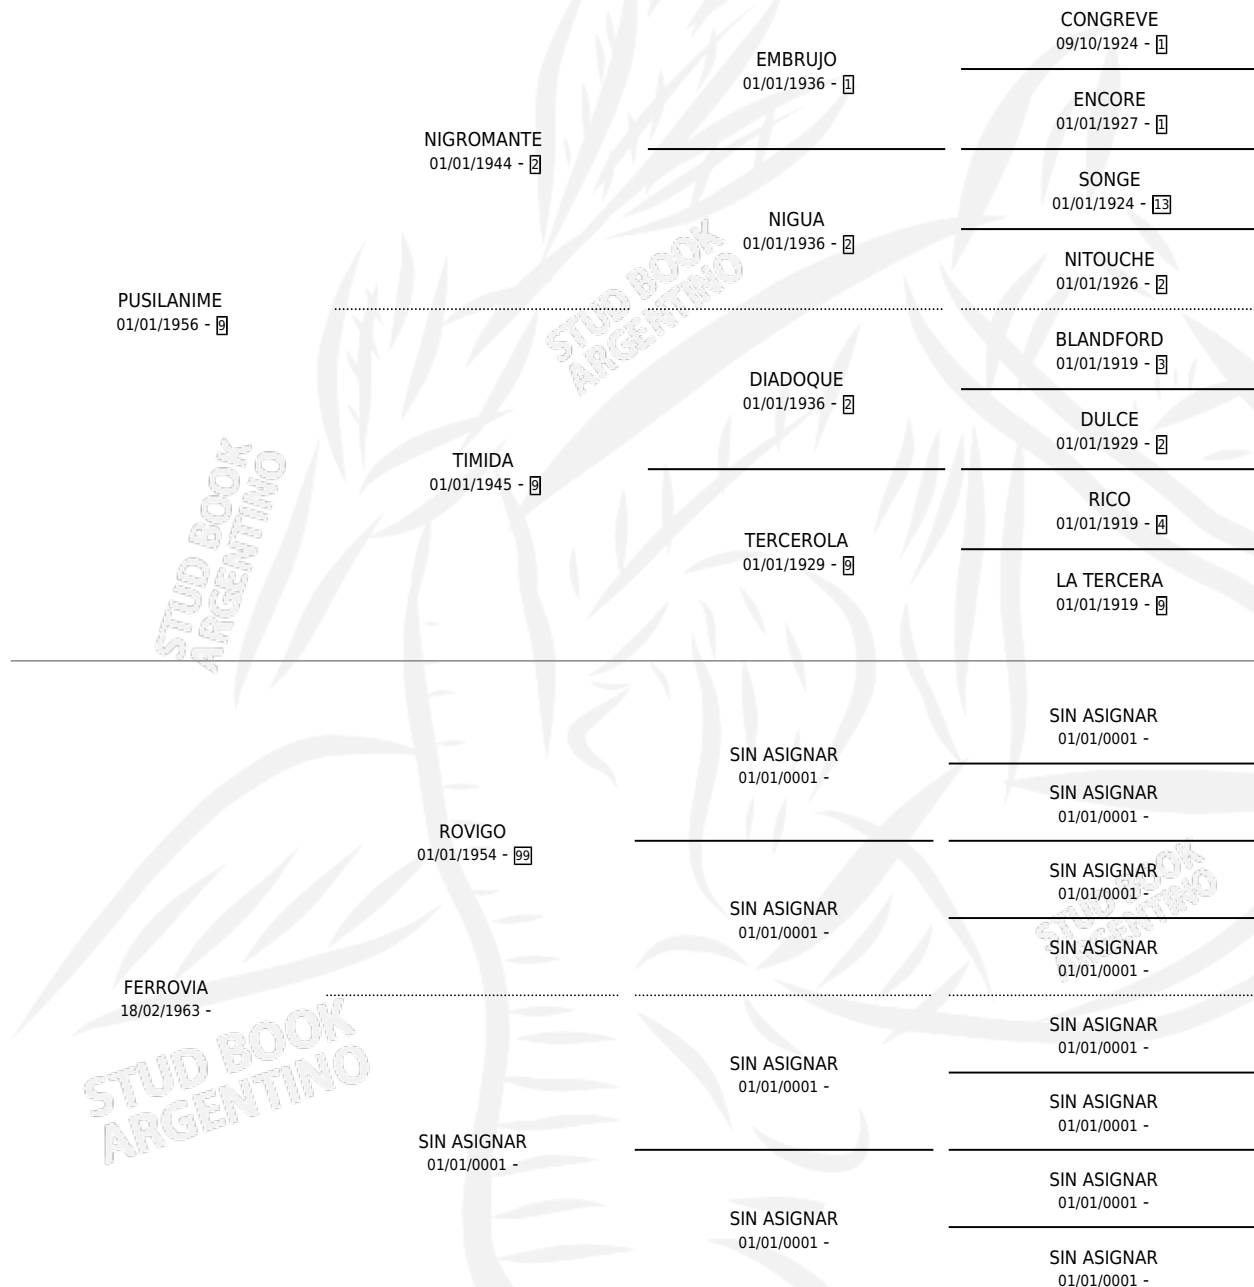

PETROSITA

por PUSILANIME y FERROVIA por ROVIGO

Argentina · Hembra · Alazan · SP · 19/09/1973
Familia · Volumen 28

ESTADO

| | |
|------------------------------|---|
| TIPIFICACIÓN SANGUÍNEA | X |
| TIPIFICACIÓN POR ADN | X |
| PASAPORTE | X |
| IDENTIFICACIÓN POR MICROCHIP | X |
| REPRODUCTOR | ✓ |

Lugar de nacimiento: Campo particular

Criador: Sin dato

~

HIJOS

| | MACHOS | HEMBRAS |
|-------------|--------|---------|
| 5 NACIERON | 0 | 5 |
| 3 CORRIERON | 0 | 3 |

SIN ACTUACIONES

PEDIGREE

S

mientos 2 / Efectividad 25.00%

| PADRILLO | PRODUCTO | CRIADOR | 1ER SERVICIO | ÚLTIMO SERVICIO |
|---|------------------------------|----------|--------------|-----------------|
| KALIDOSCOPICO | ∅ | | 13/11/1989 | 13/11/1989 |
| PETROSITA | ∅ | | 08/08/1988 | 13/12/1988 |
| Datos oficiales del Stud Book Argentino | ∅ | | 10/08/1987 | 28/12/1987 |
| <small>KALIDOSCOPICO</small> | ∅ | | 12/09/1986 | 05/11/1986 |
| <small>Documento generado el 14/05/2026</small> | ∅ | | 02/12/1985 | 11/12/1985 |
| CHE TRAVIESO | ∅ | | | |
| <small>studbook.org.ar</small> | ∅ | | | |
| CHE TRAVIESO | ∅ | | | |
| THAILINDO | THAISITA (H A, 30/11/1984) | SIN DATO | | |
| THAILINDO | CHE GRINGA (H A, 18/11/1985) | SIN DATO | | |
| SIN ASIGNAR | ∅ | | | |