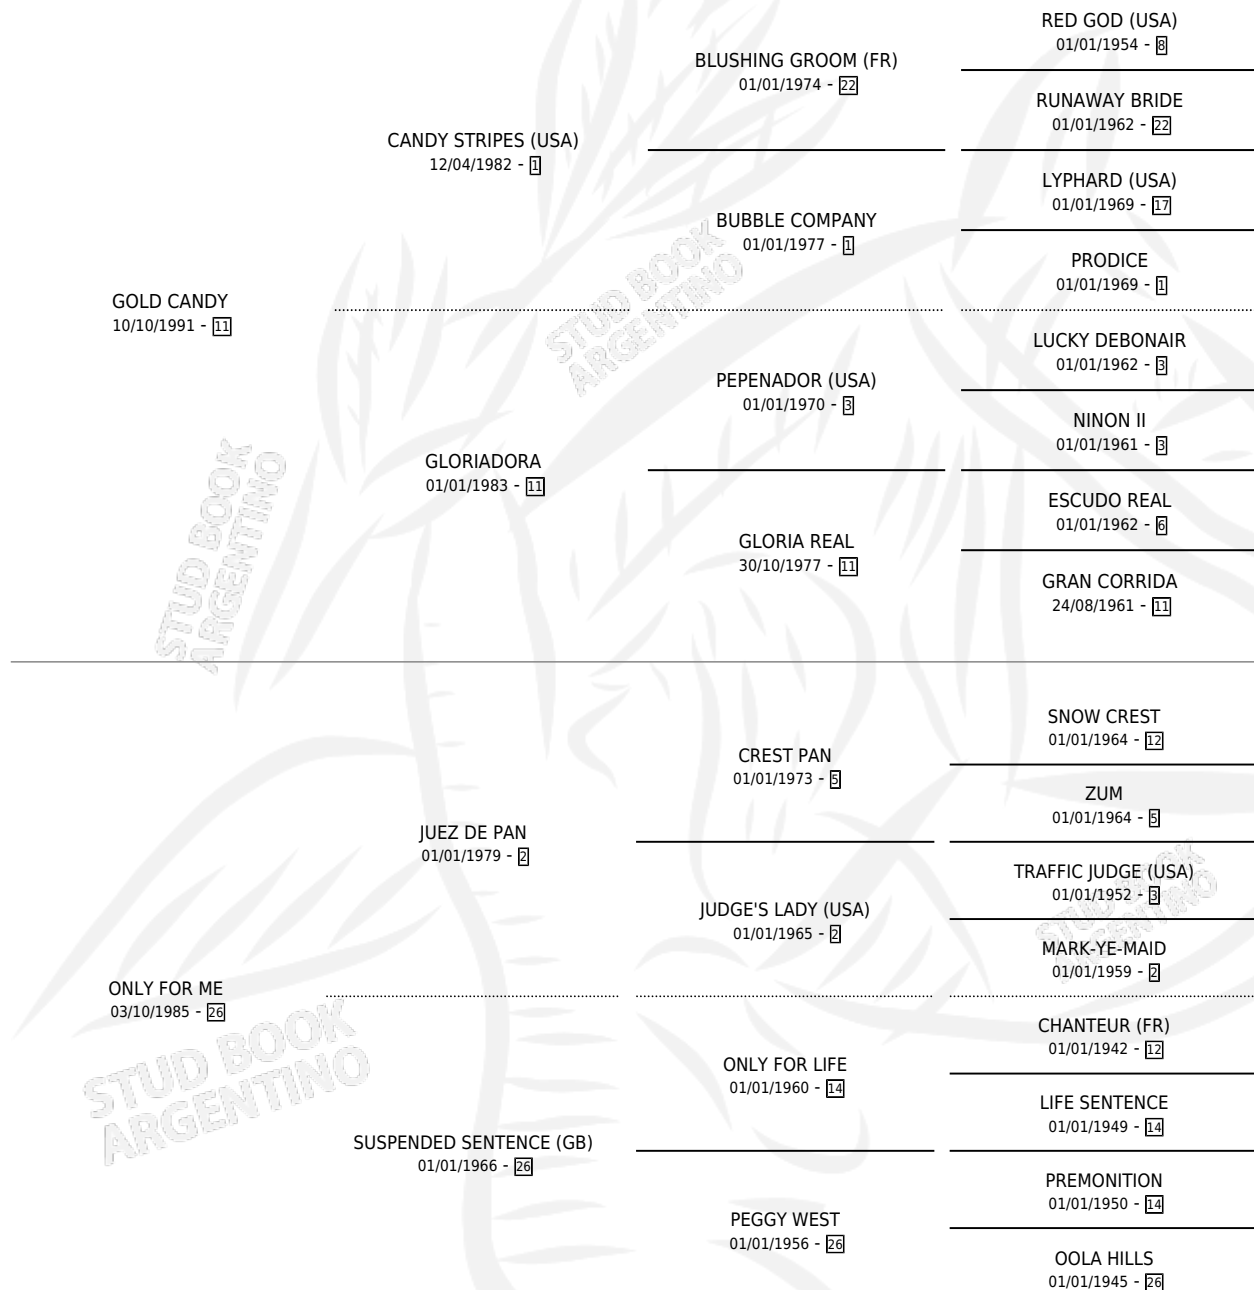

EL LUCAS CANDY

por GOLD CANDY y ONLY FOR ME por JUEZ DE PAN

Argentina · Macho · Alazan Tostado · SP · 11/09/1997
Familia 26 · Volumen 36

ESTADO

TIPIFICACIÓN SANGUÍNEA	✓
TIPIFICACIÓN POR ADN	X
PASAPORTE	X
IDENTIFICACIÓN POR MICROCHIP	X
REPRODUCTOR	X

Lugar de nacimiento: El Rancho Grande

Criador: Sin dato

PEDIGREE

CAMPAÑA

Solo carreras oficiales de Argentina

POR EDAD

EDAD	CC	1°	2°	3°	4°	5°	NP	CLC	CLG	CLCG1	CLGG1	IMPORTE	GANANCIA / CC
2 AÑOS	1	0	0	0	0	0	1	0	0	0	0	\$0	\$0
3 AÑOS	1	0	0	0	0	0	1	0	0	0	0	\$0	\$0
4 AÑOS	9	0	1	1	2	0	5	0	0	0	0	\$1,305	\$145
TOTALES	11	0	1	1	2	0	7	0	0	0	0	\$1,305	\$119
%		0.0%	9.1%	9.1%	18.2%	0.0%	63.6%	0.0%	0.0%	0.0%	0.0%		

Placés en Palermo y San Isidro en 11 carreras disputadas.

POR DISTANCIA

HIPODROMO	CC	1°	2°	3°	4°	5°	NP	CLC	CLG	CLCG1	CLGG1	IMPORTE
PALERMO	5	0	1	0	1	0	3	0	0	0	0	\$700
1000 MTS	5	0	1	0	1	0	3	0	0	0	0	\$700
SAN ISIDRO	4	0	0	1	1	0	2	0	0	0	0	\$605
1000 MTS	3	0	0	0	1	0	2	0	0	0	0	\$189
1100 MTS	1	0	0	1	0	0	0	0	0	0	0	\$416
LA PLATA	2	0	0	0	0	0	2	0	0	0	0	\$0
1000 MTS	1	0	0	0	0	0	1	0	0	0	0	\$0
1200 MTS	1	0	0	0	0	0	1	0	0	0	0	\$0