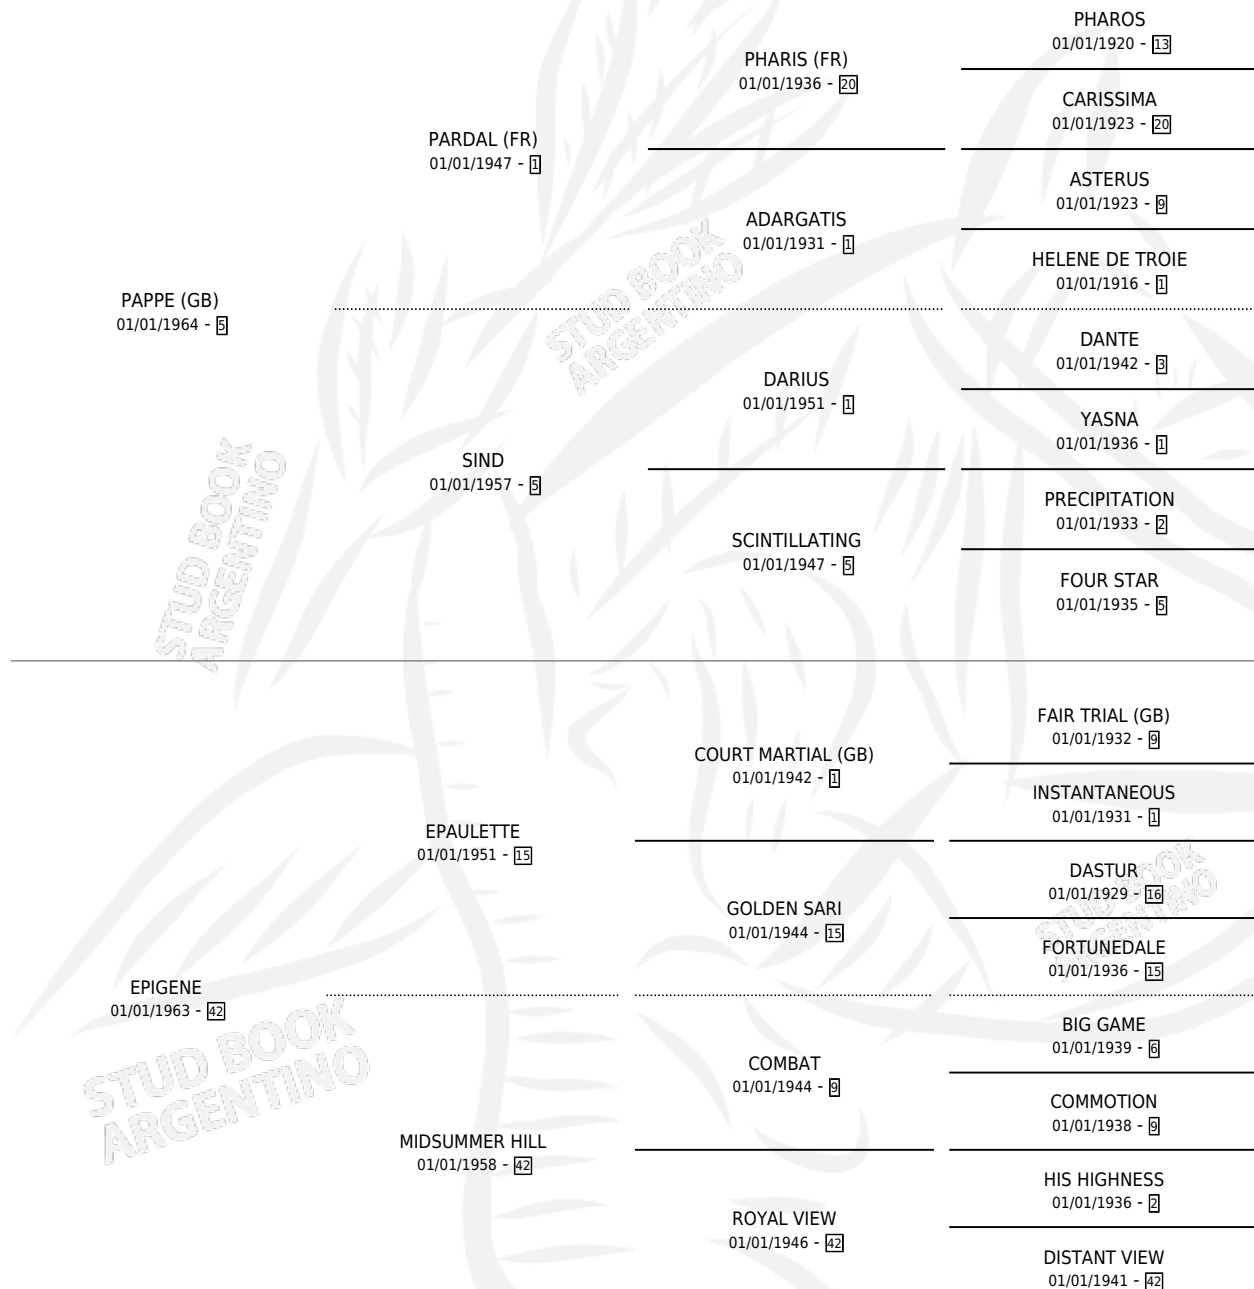

LA PAPELETA

por **PAPPE (GB)** y **EPIGENE** por **EPAULETTE**

Argentina · Hembra · Zaino · SP · 30/09/1973
Familia 42 · Volumen 28

ESTADO

TIPIFICACIÓN SANGUÍNEA	X
TIPIFICACIÓN POR ADN	X
PASAPORTE	X
IDENTIFICACIÓN POR MICROCHIP	X
REPRODUCTOR	✓

Lugar de nacimiento: Campo particular

Criador: Sin dato

~

HIJOS

	MACHOS	HEMBRAS
5 NACIERON	0	5
2 CORRIERON	0	2
2 GANARON	0	2
0 GANADORES CL	0 GANADORES GR	0 GANADORES G1

PEDIGREE

S

mientos 5 / Efectividad 83.33%

PADRILLO	PRODUCTO	CRIADOR	1ER SERVICIO	ÚLTIMO SERVICIO
SNOW BALL (USA)	∅			
LA PAPELETA				
SNOW BALL (USA)	AGENDA BALL (H A, 01/10/1977)	SIN DATO		
Datos oficiales del Stud Book Argentino				
SNOW BALL (USA)	PALADINA (H Z, 01/08/1979) •MURIÓ EL 27/08/1979•	SIN DATO		
SNOW BALL (USA)	BALL PAPER (H ZN, 14/09/1980)	SIN DATO		
SNOW BALL (USA)	DAINA BALL (H Z, 28/09/1981)	SIN DATO		
SNOW BALL (USA)	PRINCESS BALL (H Z, 09/10/1982) •MURIÓ EL 02/02/1984•	SIN DATO		