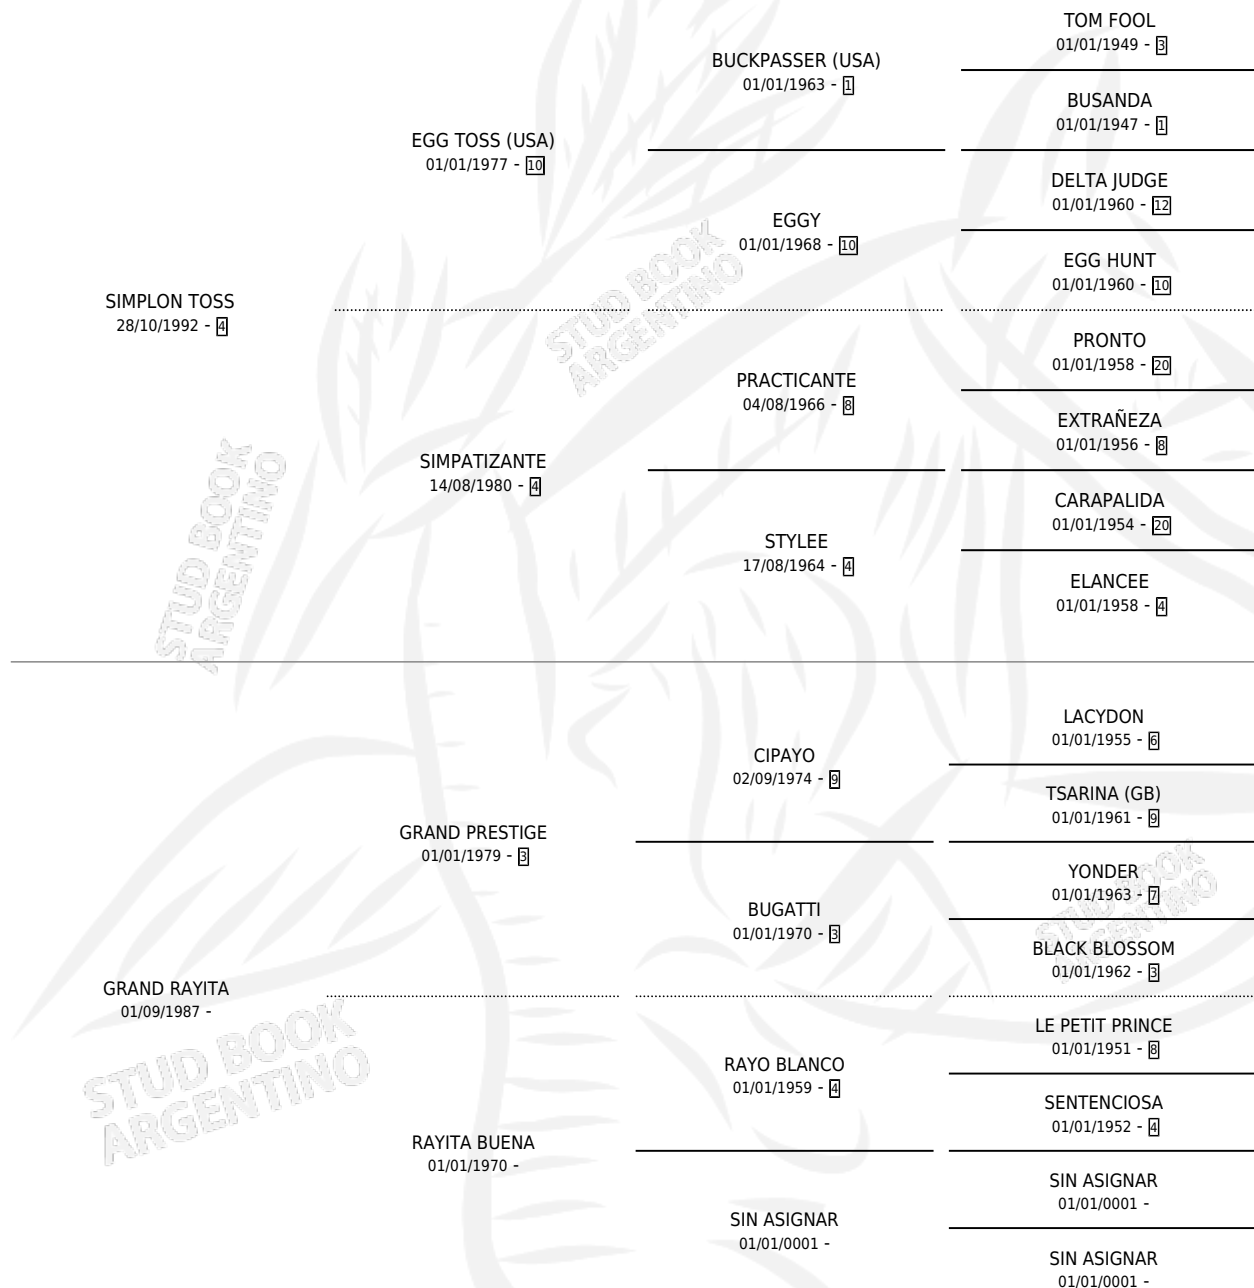

STEFI TOSS

por SIMPLON TOSS y GRAND RAYITA por GRAND
PRESTIGE

Argentina · Hembra · Zaino Doradillo · SP · 10/11/1998
Familia · Volumen 36

ESTADO

TIPIFICACIÓN SANGUÍNEA	X
TIPIFICACIÓN POR ADN	X
PASAPORTE	X
IDENTIFICACIÓN POR MICROCHIP	X
REPRODUCTOR	X

Lugar de nacimiento: La Inesita

Criador: Sin dato

PEDIGREE

STEFI TOSS

Datos oficiales del Stud Book Argentino

Documento generado el 10/05/2026

studbook.org.ar