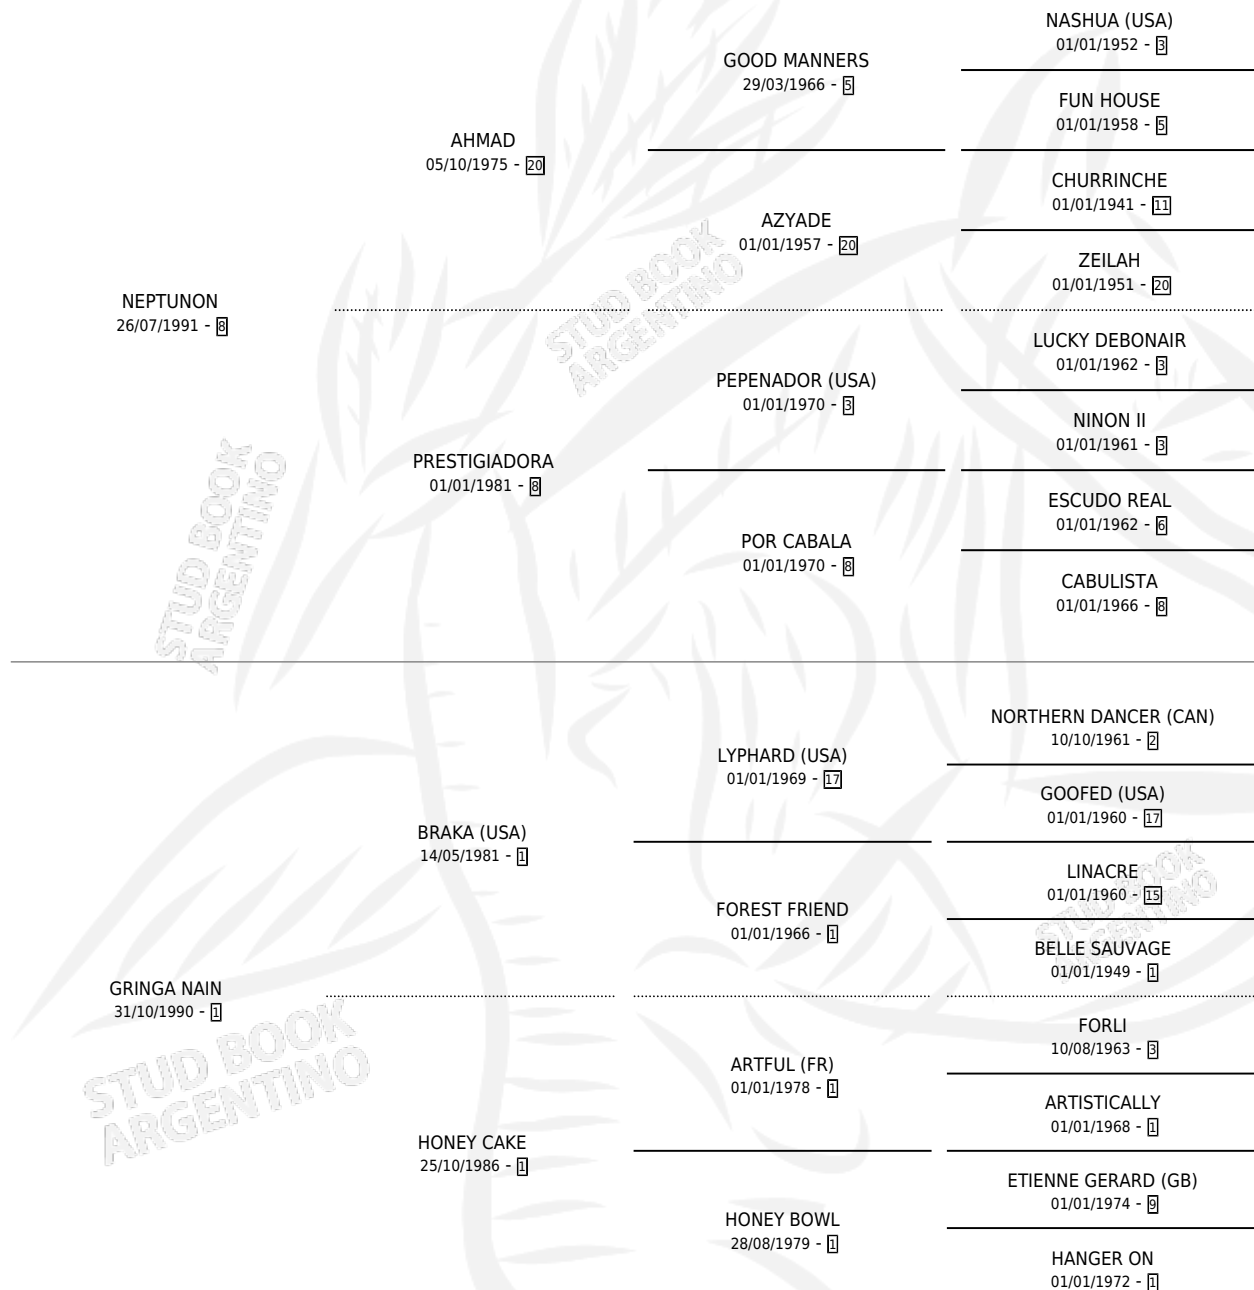

ESTRELLA NAIN

por NEPTUNON y GRINGA NAIN por BRAKA (USA)

Argentina · Hembra · Alazan · SP · 10/07/1999
Familia 1-n · Volumen 37

ESTADO

| | |
|------------------------------|---|
| TIPIFICACIÓN SANGUÍNEA | ✓ |
| TIPIFICACIÓN POR ADN | X |
| PASAPORTE | X |
| IDENTIFICACIÓN POR MICROCHIP | X |
| REPRODUCTOR | X |

Lugar de nacimiento: Los Nine

Criador: Los Nine

PEDIGREE

ESTRELLA NAIN

Datos oficiales del Stud Book Argentino

Documento generado el 14/05/2026

studbook.org.ar