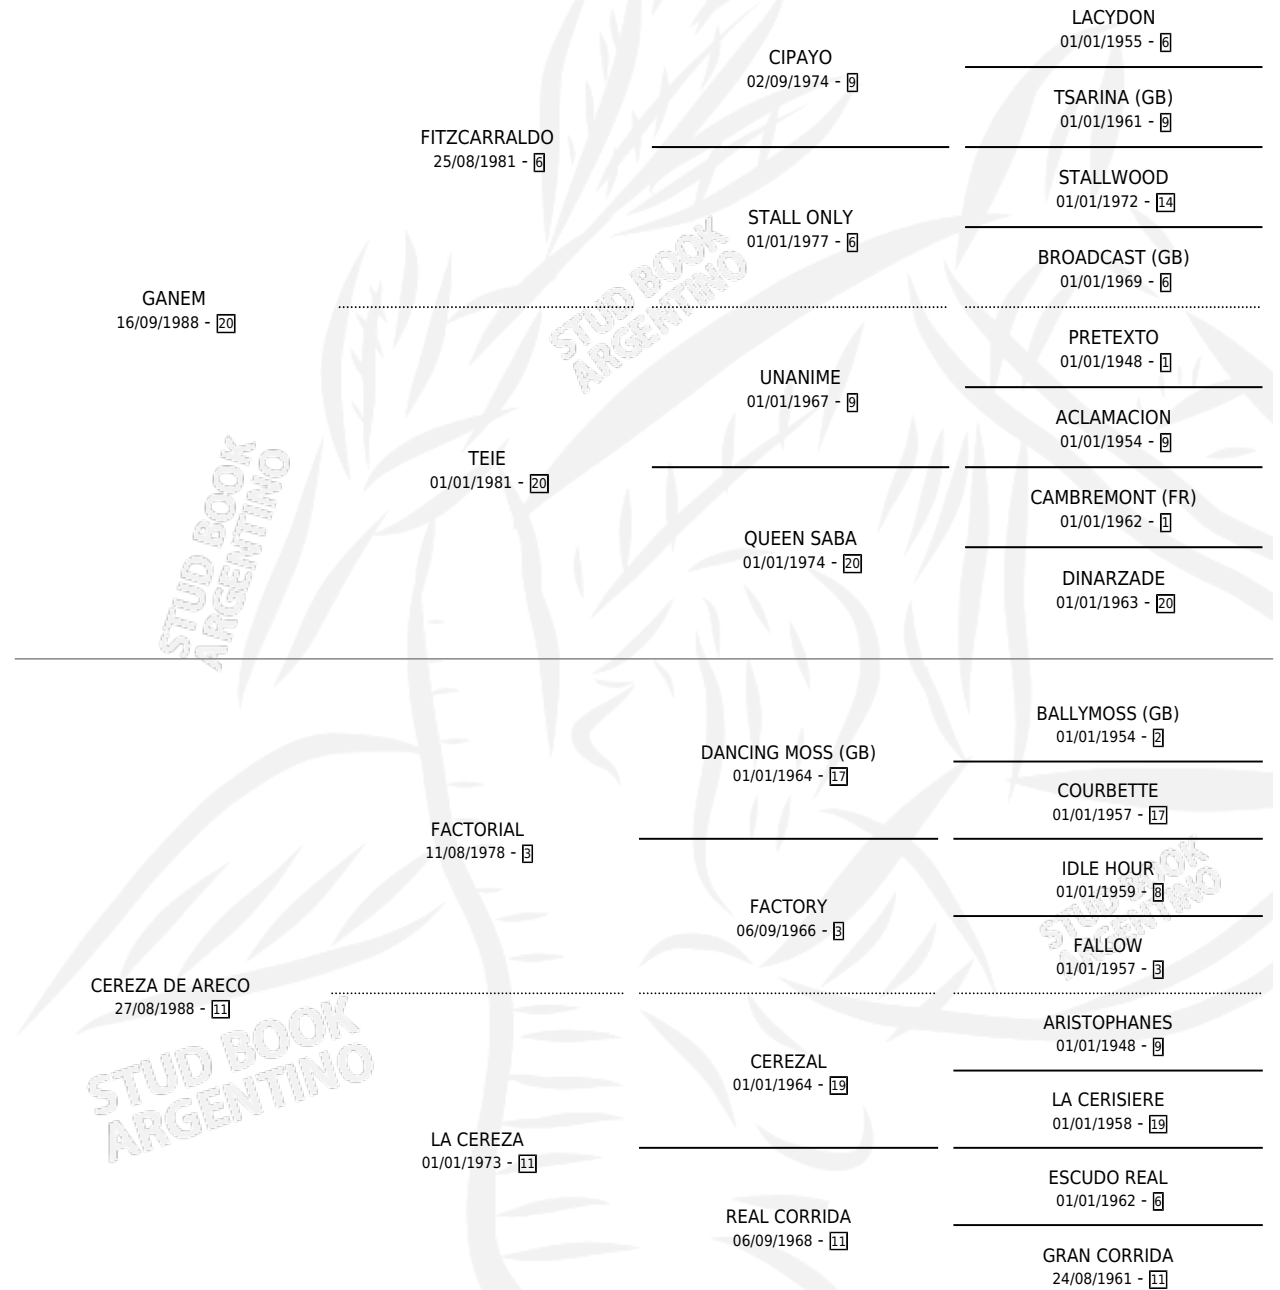

GAUCHO GA

por GANEM y CEREZA DE ARECO por FACTORIAL

Argentina · Macho · Tordillo · SP · 02/11/1998
Familia 11-e · Volumen 36

ESTADO

TIPIFICACIÓN SANGUÍNEA	✓
TIPIFICACIÓN POR ADN	X
PASAPORTE	X
IDENTIFICACIÓN POR MICROCHIP	X
REPRODUCTOR	X

Lugar de nacimiento: Tattersall

Criador: Tattersall

PEDIGREE