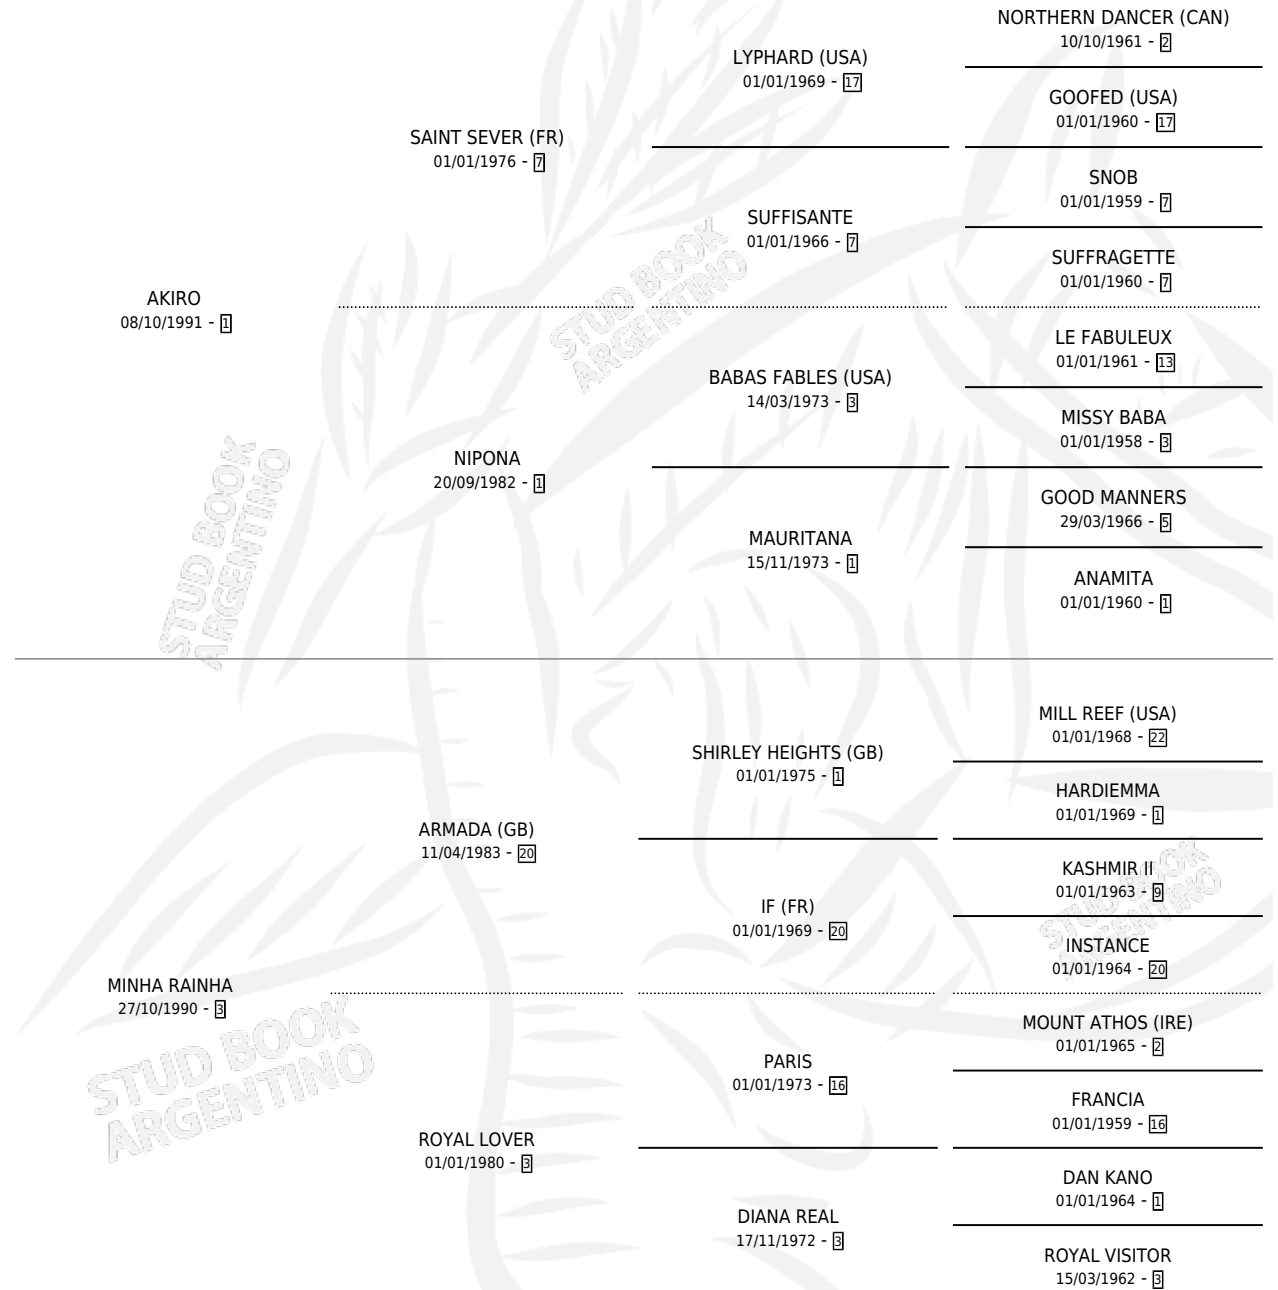

MINHA ARISKA

por AKIRO y MINHA RAINHA por ARMADA (GB)

Argentina · Hembra · Zaino Doradillo · SP · 12/07/1999
Familia 3-I · Volumen 37

ESTADO

TIPIFICACIÓN SANGUÍNEA	✓
TIPIFICACIÓN POR ADN	X
PASAPORTE	X
IDENTIFICACIÓN POR MICROCHIP	X
REPRODUCTOR	X

Lugar de nacimiento: Jomar

Criador: Jomar

PEDIGREE