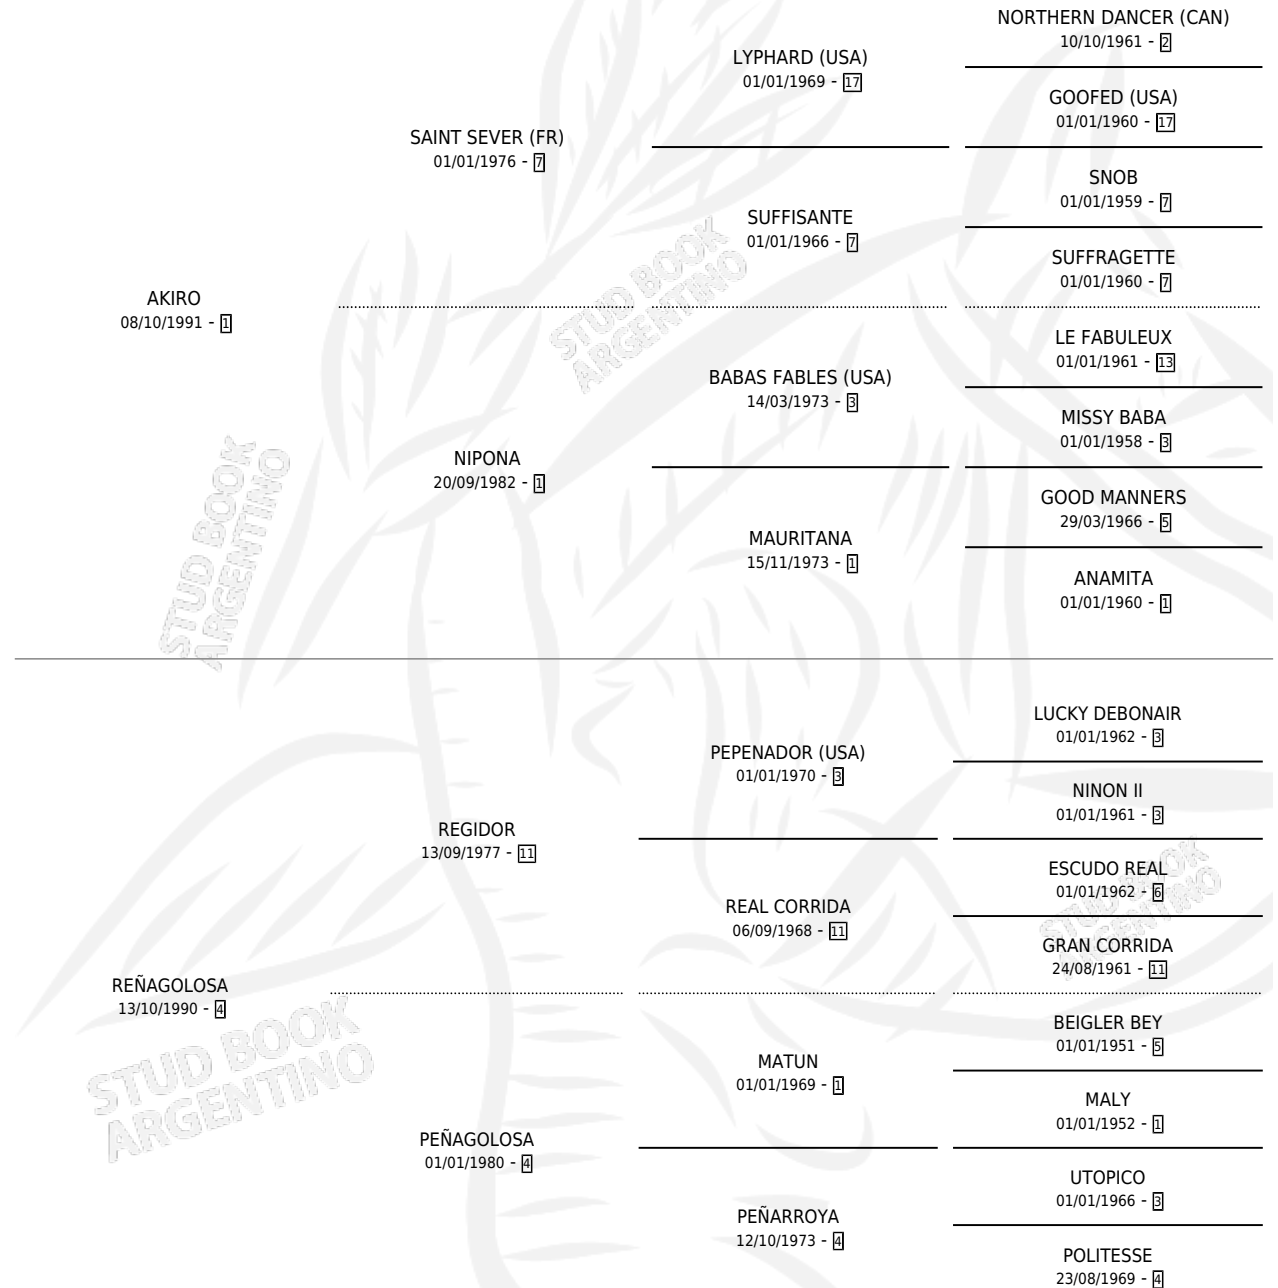

REKINO

por AKIRO y REÑAGOLOSA por REGIDOR

Argentina · Macho · Zaino Doradillo · SP · 10/07/1999
Familia 4-b · Volumen 37

ESTADO

TIPIFICACIÓN SANGUÍNEA	✓
TIPIFICACIÓN POR ADN	X
PASAPORTE	X
IDENTIFICACIÓN POR MICROCHIP	X
REPRODUCTOR	X

Lugar de nacimiento: Jomar

Criador: Jomar

PEDIGREE

REKINO

Datos oficiales del Stud Book Argentino

Documento generado el 04/05/2026

studbook.org.ar