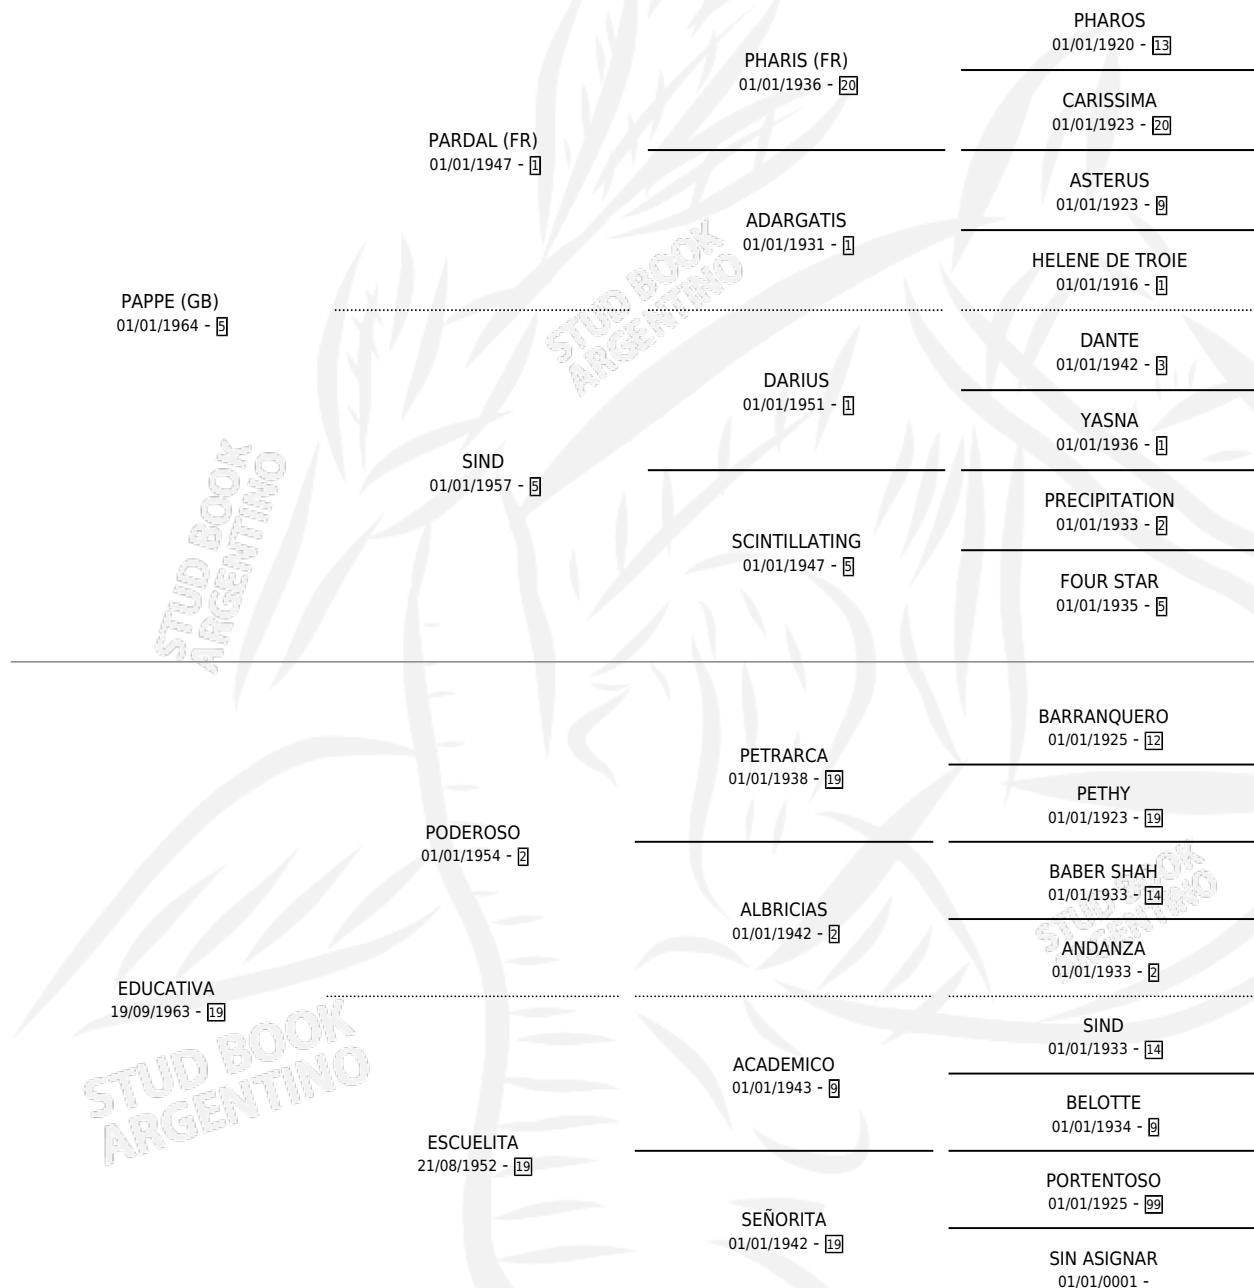

PALAESCUELA

por **PAPPE (GB)** y **EDUCATIVA** por **PODEROSO**

Argentina · Hembra · Zaino · SP · 01/01/1973
Familia 19-b · Volumen 28

ESTADO

TIPIFICACIÓN SANGUÍNEA	X
TIPIFICACIÓN POR ADN	X
PASAPORTE	X
IDENTIFICACIÓN POR MICROCHIP	X
REPRODUCTOR	✓

Lugar de nacimiento: Campo particular

Criador: Sin dato

~

HIJOS

	MACHOS	HEMBRAS
5 NACIERON	2	3
3 CORRIERON	1	2
1 GANARON	0	1
0 GANADORES CL	0 GANADORES GR	0 GANADORES G1

PEDIGREE

S

mientos 5 / Efectividad **71.43%**