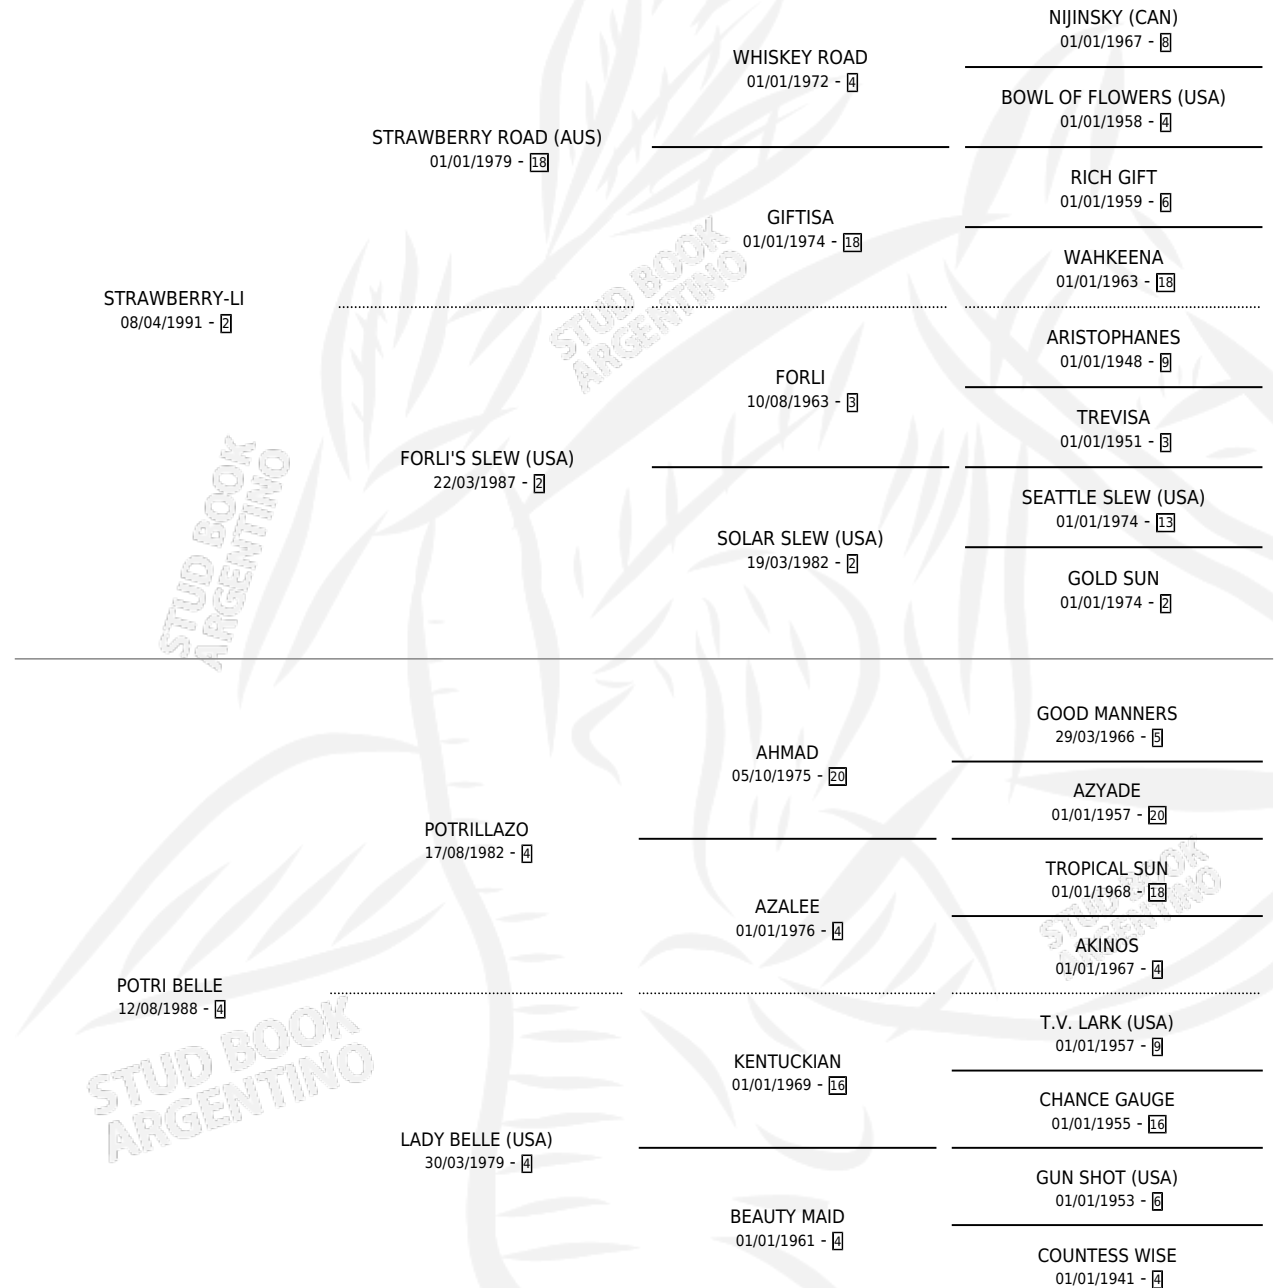

RICH LI

por STRAWBERRY-LI y POTRI BELLE por POTRILLAZO

Argentina · Macho · Zaino Negro · SP · 24/07/1999
Familia 4-r · Volumen 37

ESTADO

TIPIFICACIÓN SANGUÍNEA	✓
TIPIFICACIÓN POR ADN	X
PASAPORTE	X
IDENTIFICACIÓN POR MICROCHIP	X
REPRODUCTOR	X

Lugar de nacimiento: La Madrugada

Criador: La Madrugada

PEDIGREE

EXPORTACIÓN / IMPORTACIÓN

FECHA	MOVIMIENTO	PAÍS
24/09/2003	EXPORTADO	URUGUAY

~

CAMPAÑA

Solo carreras oficiales de Argentina