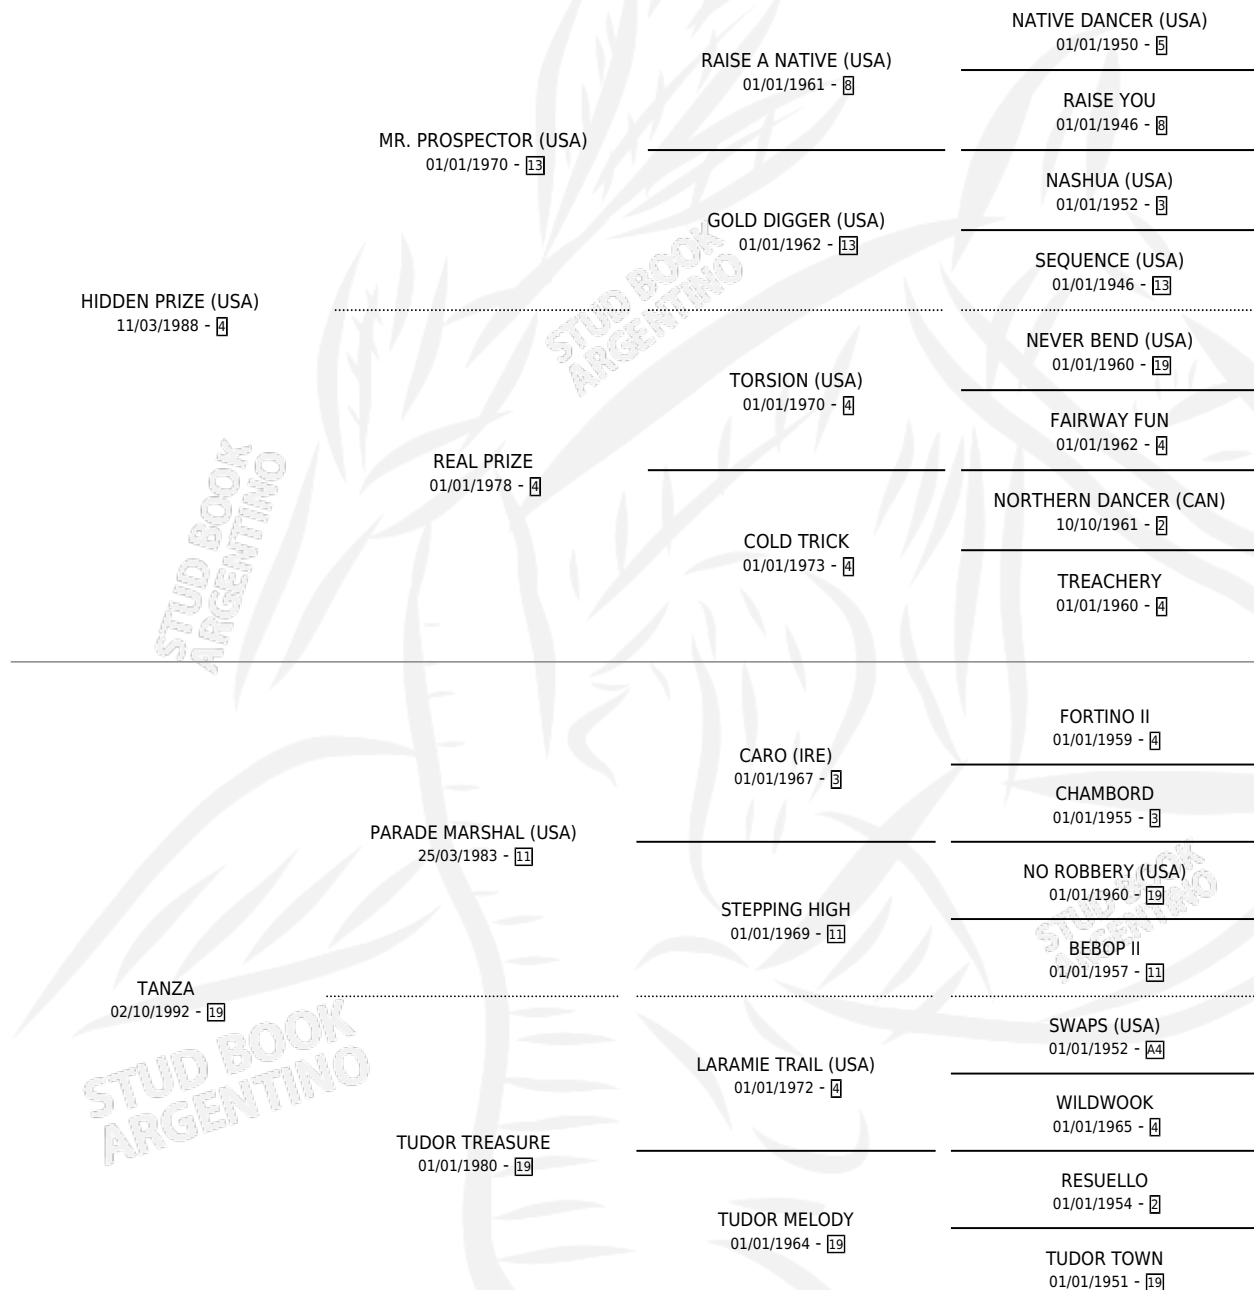

TEMPAN LADY

por **HIDDEN PRIZE (USA)** y **TANZA** por **PARADE MARSHAL (USA)**

Argentina · Hembra · Alazan · SP · 06/07/1999
Familia 19-c · Volumen 37

ESTADO

TIPIFICACIÓN SANGUÍNEA	✓
TIPIFICACIÓN POR ADN	✓
PASAPORTE	X
IDENTIFICACIÓN POR MICROCHIP	X
REPRODUCTOR	✓

Lugar de nacimiento: Orilla Del Monte

Criador: Orilla Del Monte

~

HIJOS

	MACHOS	HEMBRAS
4 NACIERON	2	2
3 CORRIERON	2	1
2 GANARON	2	0

0	0	0
GANADORES CL	GANADORES GR	GANADORES G1

PEDIGREE

CAMPAÑA

Solo carreras oficiales de Argentina

POR EDAD

EDAD	CC	1°	2°	3°	4°	5°	NP	CLC	CLG	CLCG1	CLGG1	IMPORTE	GANANCIA / CC
2 AÑOS	3	0	0	0	0	1	2	1	0	0	0	\$0	\$0
3 AÑOS	10	0	0	0	0	2	8	0	0	0	0	\$280	\$28
TOTALES	13	0	0	0	0	3	10	1	0	0	0	\$280	\$22
%		0.0%	0.0%	0.0%	0.0%	23.1%	76.9%	7.7%	0.0%	0.0%	0.0%		