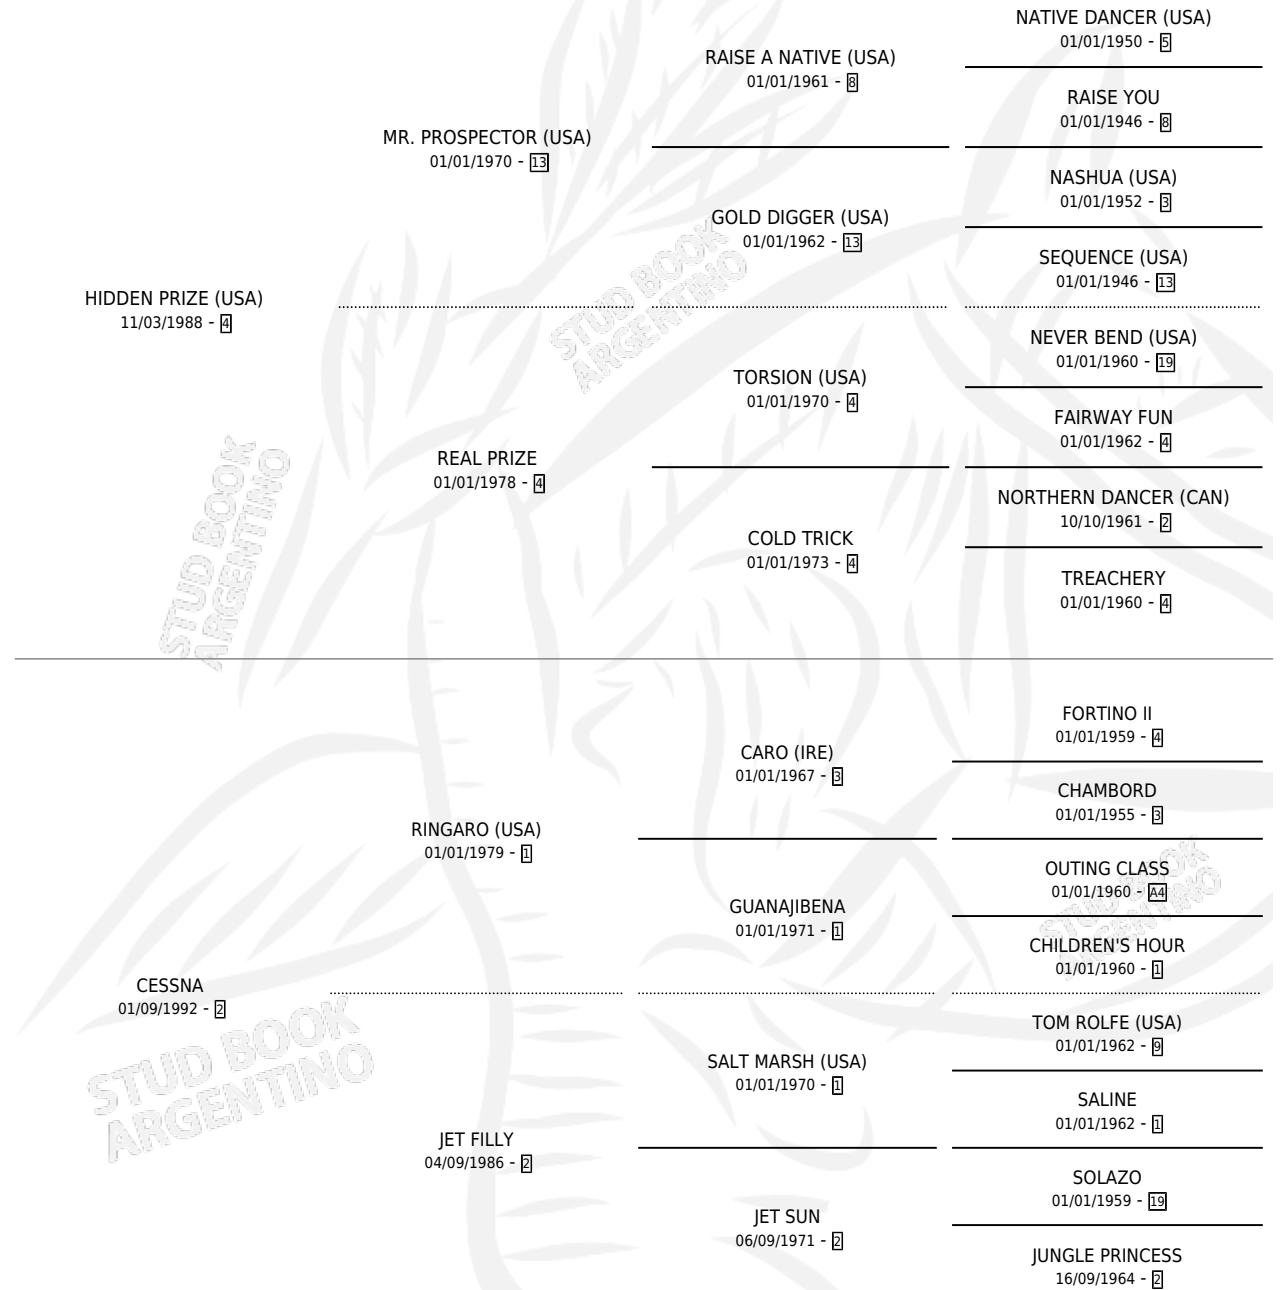

# CELTIC SWORD

por **HIDDEN PRIZE (USA)** y **CESSNA** por **RINGARO (USA)**

Argentina · Macho · Tordillo · SP · 15/07/1999  
Familia 2-g · Volumen 37

## ESTADO

TIPIFICACIÓN SANGUÍNEA	✓
TIPIFICACIÓN POR ADN	X
PASAPORTE	X
IDENTIFICACIÓN POR MICROCHIP	X
REPRODUCTOR	X

**Lugar de nacimiento:** Orilla Del Monte

**Criador:** Orilla Del Monte

## PEDIGREE

**EXPORTACIÓN / IMPORTACIÓN**

FECHA	MOVIMIENTO	PAÍS
07/03/2003	EXPORTADO	ESTADOS UNIDOS

~

**CAMPAÑA**

Solo carreras oficiales de Argentina