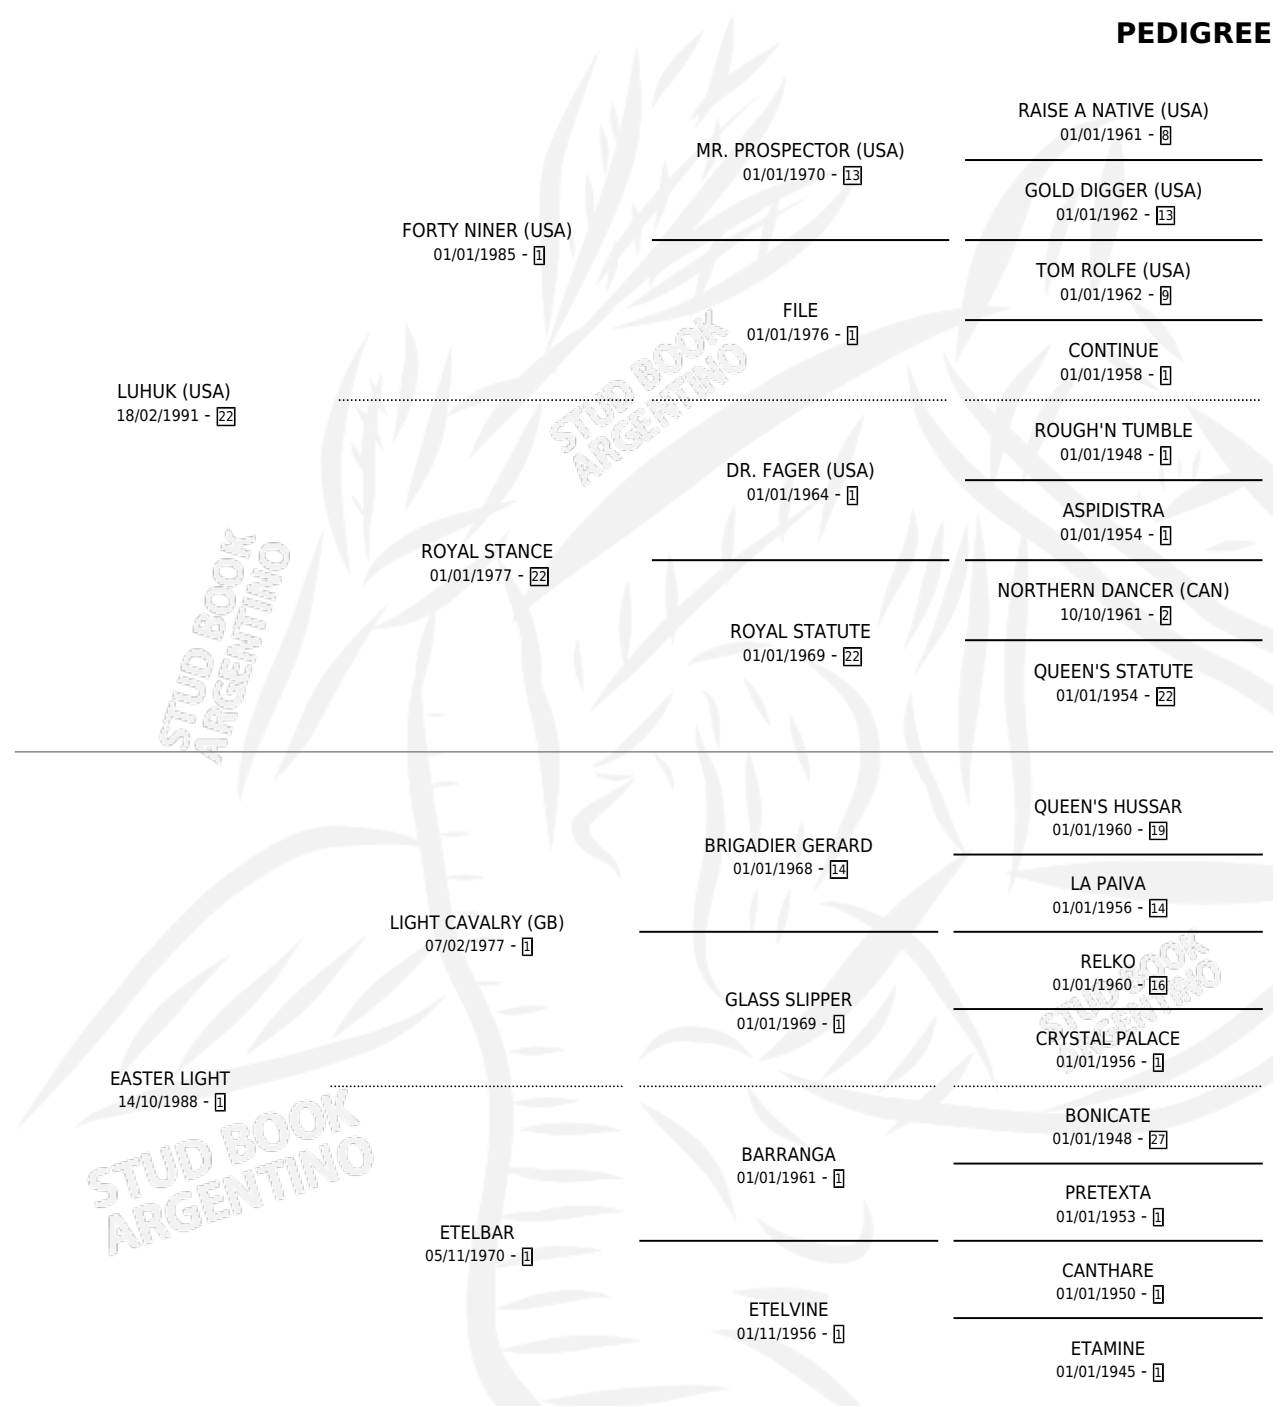

COCUM

por LUHUK (USA) y EASTER LIGHT por LIGHT CAVALRY (GB)

Argentina · Macho · Alazan Tostado · SP · 21/07/1999
Familia 1-t · Volumen 37

ESTADO

TIPIFICACIÓN SANGUÍNEA	✓
TIPIFICACIÓN POR ADN	X
PASAPORTE	X
IDENTIFICACIÓN POR MICROCHIP	X
REPRODUCTOR	X

Lugar de nacimiento: Green And Black

Criador: Green And Black

PEDIGREE

CAMPAÑA

Solo carreras oficiales de Argentina

POR EDAD

EDAD	CC	1°	2°	3°	4°	5°	NP	CLC	CLG	CLCG1	CLGG1	IMPORTE	GANANCIA / CC
5 AÑOS	6	0	0	0	2	1	3	0	0	0	0	\$720	\$120
6 AÑOS	1	0	0	1	0	0	0	0	0	0	0	\$0	\$0
TOTALES	7	0	0	1	2	1	3	0	0	0	0	\$720	\$103
%		0.0%	0.0%	14.3%	28.6%	14.3%	42.9%	0.0%	0.0%	0.0%	0.0%		