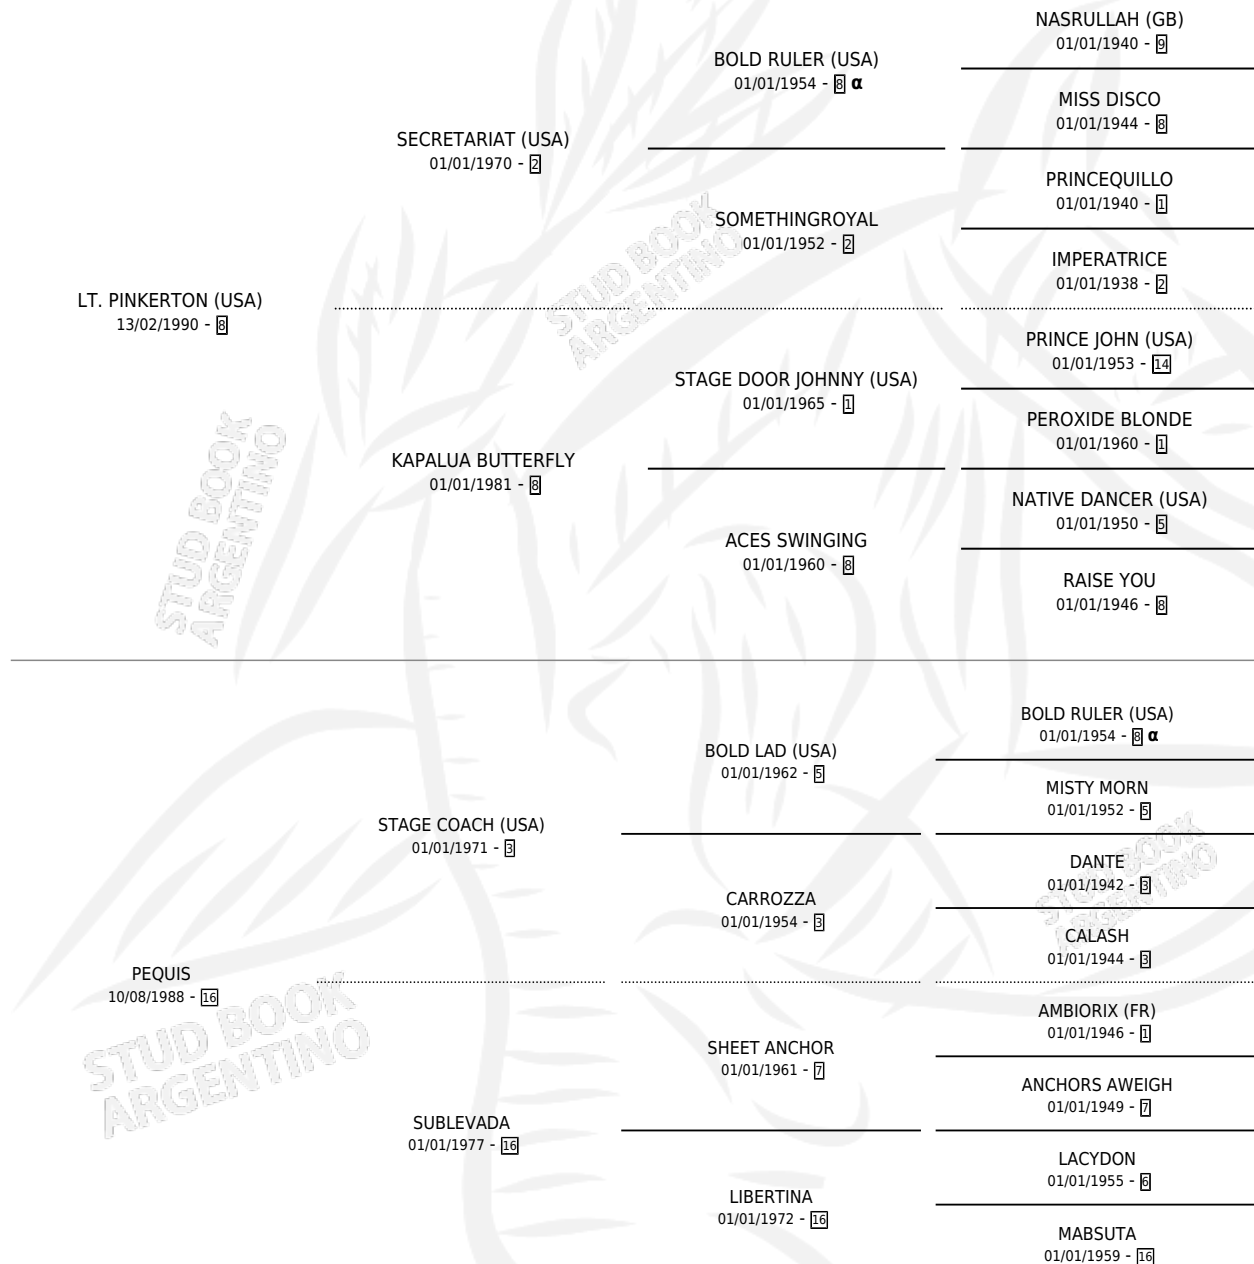

VELETA PIN

por **LT. PINKERTON (USA)** y **PEQUIS** por **STAGE COACH (USA)**

Argentina · Hembra · Alazan · SP · 21/07/1999
Familia 16-e · Volumen 37

ESTADO

TIPIFICACIÓN SANGUÍNEA	X
TIPIFICACIÓN POR ADN	X
PASAPORTE	X
IDENTIFICACIÓN POR MICROCHIP	X
REPRODUCTOR	X

Lugar de nacimiento: Caryjuan
Criador: Caryjuan

PEDIGREE

INBREEDING : α

VELETA PIN

Datos oficiales del Stud Book Argentino

Documento generado el 04/07/2025

studbook.org.ar