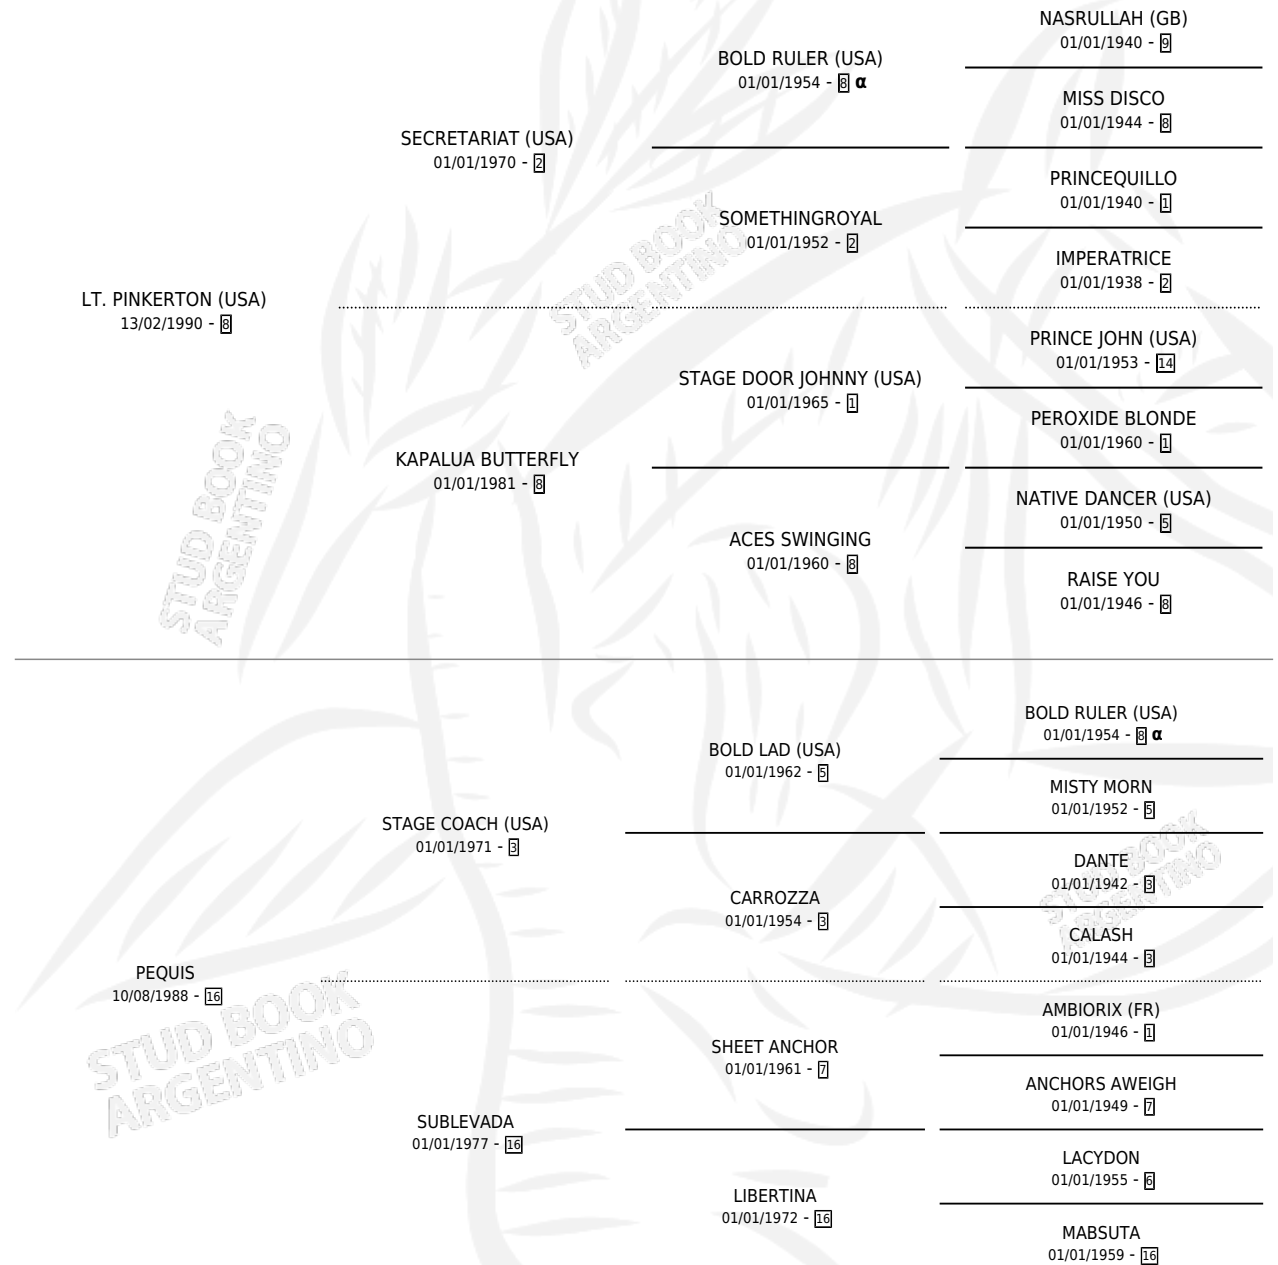

VELETA PIN

por **LT. PINKERTON (USA)** y **PEQUIS** por **STAGE COACH (USA)**

Argentina · Hembra · Alazan · SP · 21/07/1999
Familia 16-e · Volumen 37

ESTADO

TIPIFICACIÓN SANGUÍNEA	X
TIPIFICACIÓN POR ADN	X
PASAPORTE	X
IDENTIFICACIÓN POR MICROCHIP	X
REPRODUCTOR	X

Lugar de nacimiento: Caryjuan
Criador: Caryjuan

PEDIGREE

INBREEDING : α

VELETA PIN

Datos oficiales del Stud Book Argentino

Documento generado el 08/05/2026

studbook.org.ar