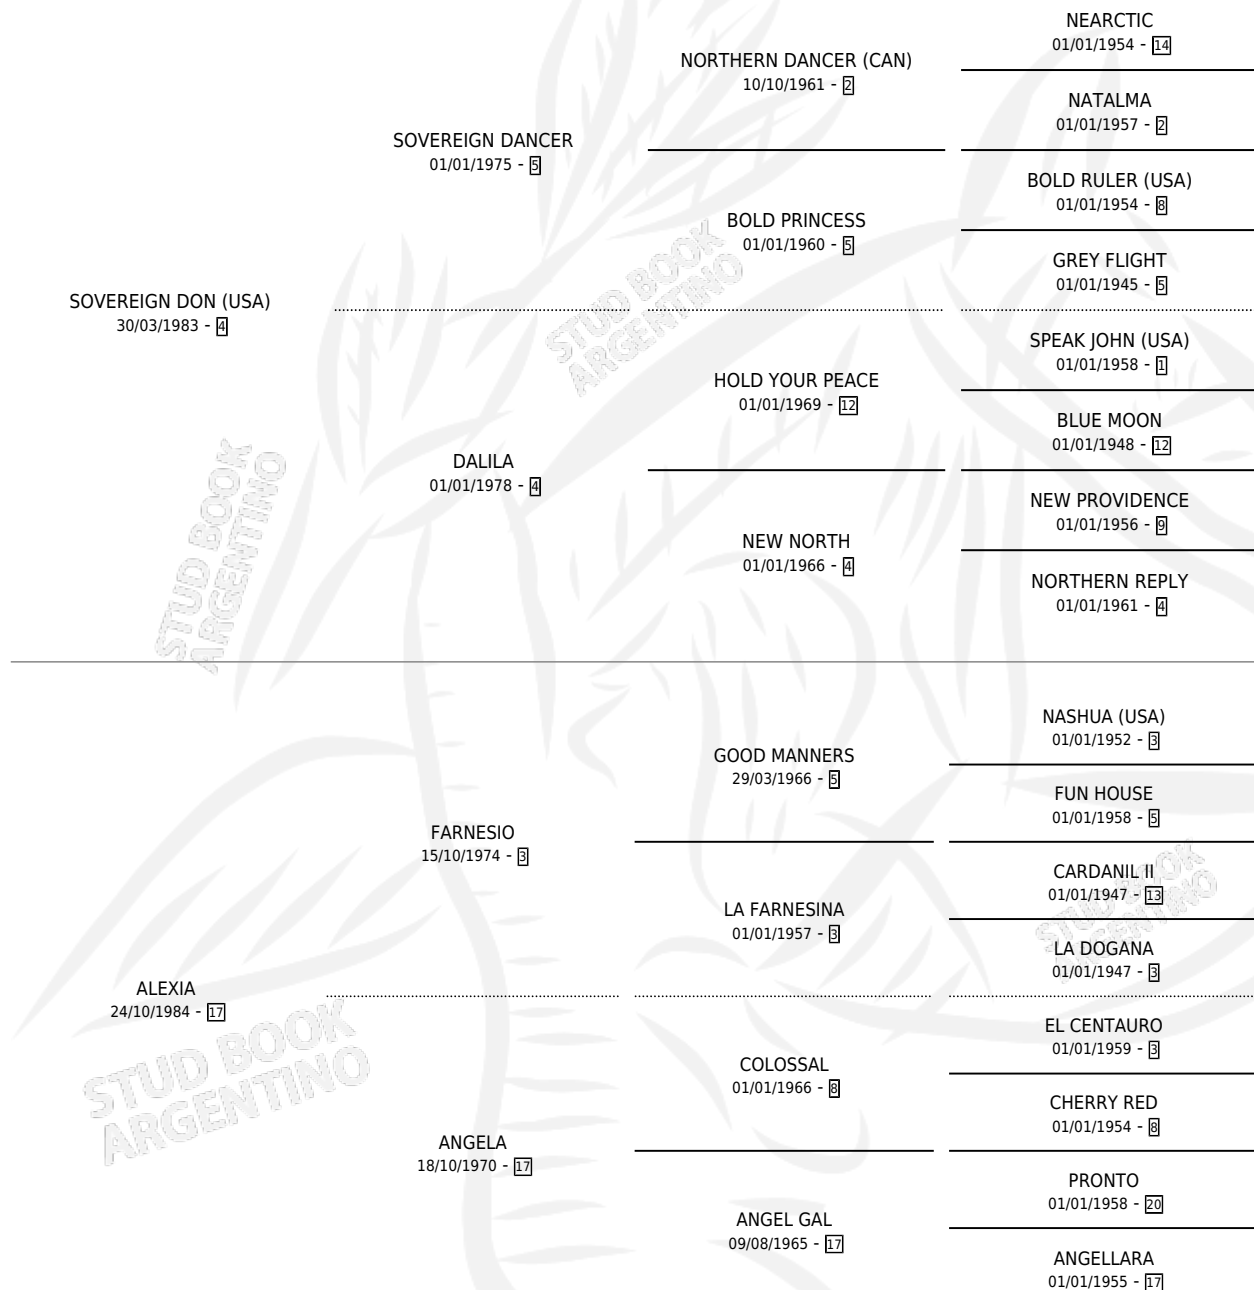

RUTILANTE DON

por SOVEREIGN DON (USA) y ALEXIA por FARNESIO

Argentina · Hembra · Zaino Doradillo · SP · 05/07/1999
Familia 17-c · Volumen 37

ESTADO

TIPIFICACIÓN SANGUÍNEA	✓
TIPIFICACIÓN POR ADN	✓
PASAPORTE	X
IDENTIFICACIÓN POR MICROCHIP	X
REPRODUCTOR	✓

Lugar de nacimiento: Caryjuan

Criador: Caryjuan

~

HIJOS

	MACHOS	HEMBRAS
1 NACIERON	1	0

SIN ACTUACIONES

PEDIGREE

S