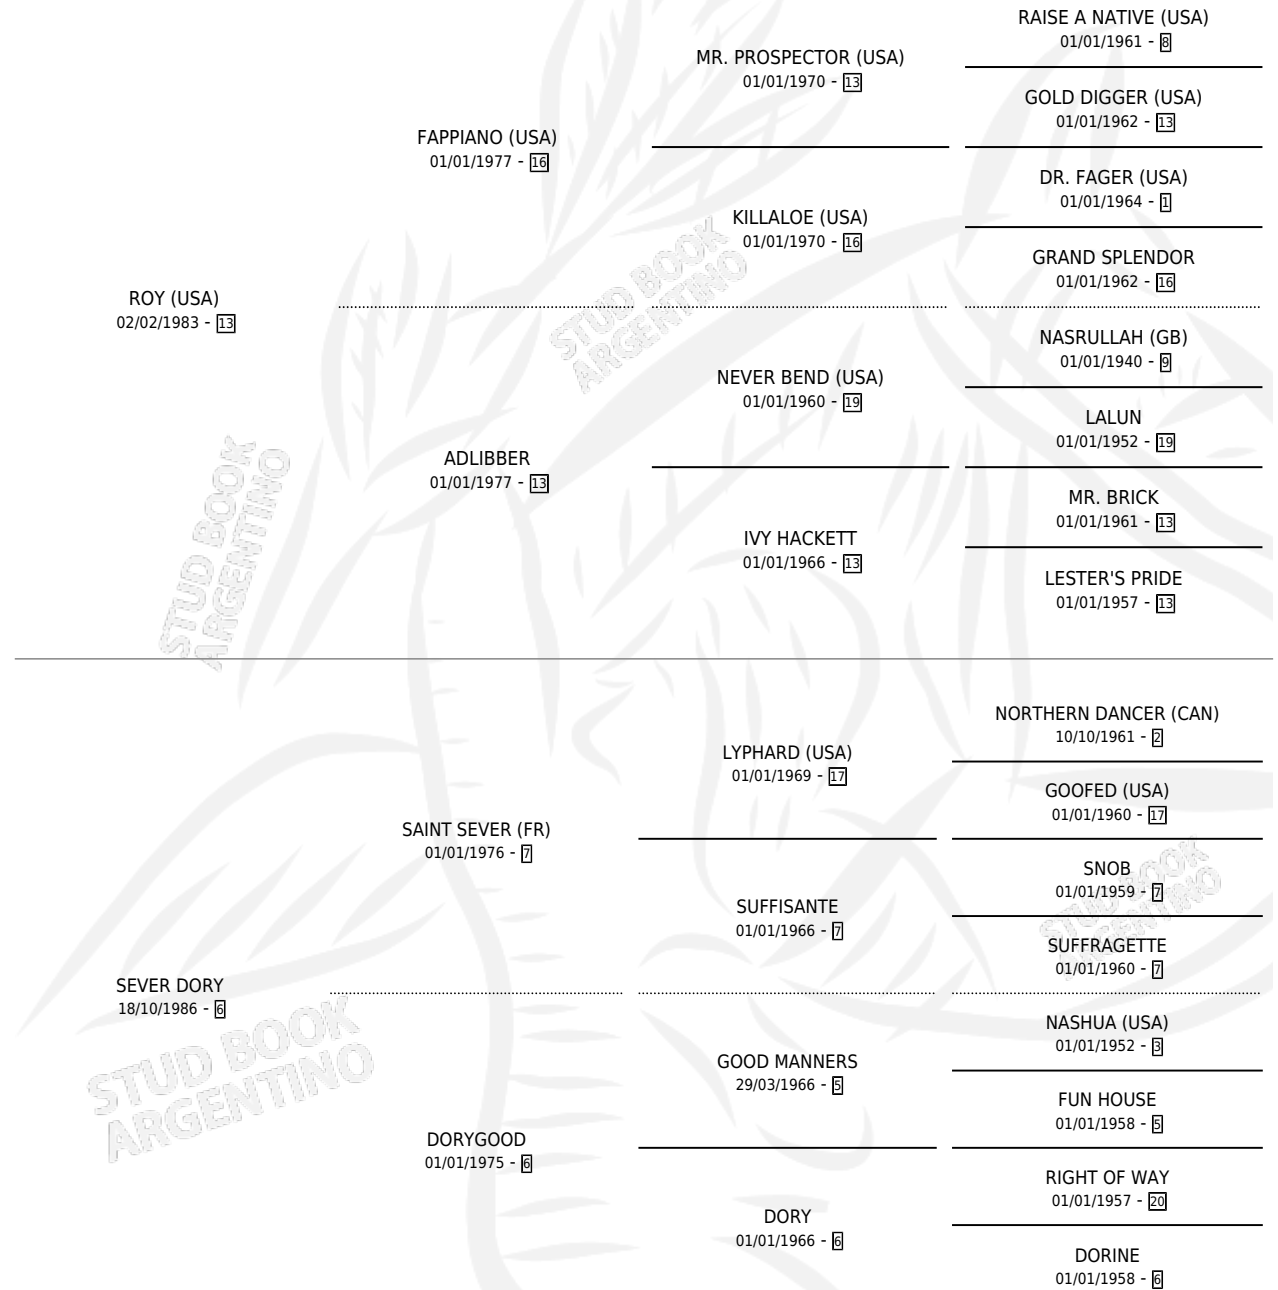

SUMISO

por ROY (USA) y SEVER DORY por SAINT SEVER (FR)

Argentina · Macho · Alazan · SP · 16/07/1999
Familia 6-a · Volumen 37

ESTADO

TIPIFICACIÓN SANGUÍNEA	✓
TIPIFICACIÓN POR ADN	X
PASAPORTE	X
IDENTIFICACIÓN POR MICROCHIP	X
REPRODUCTOR	X

Lugar de nacimiento: Carampangue

Criador: Carampangue

PEDIGREE