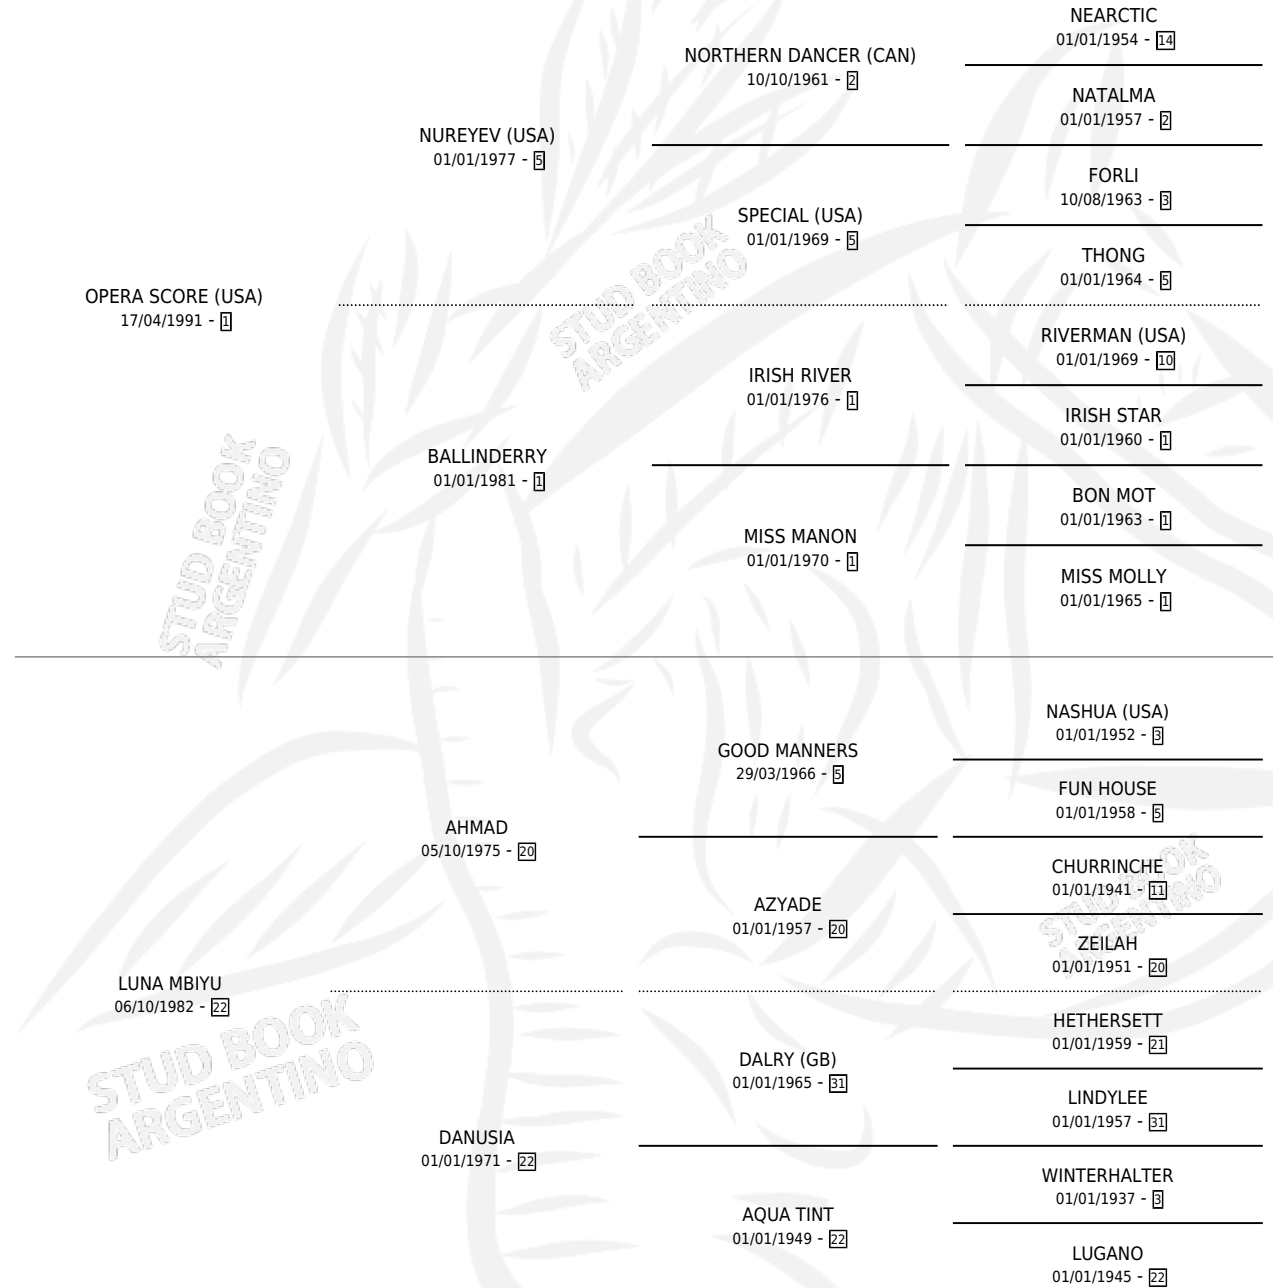

# OPERA MBIYU

por OPERA SCORE (USA) y LUNA MBIYU por AHMAD

Argentina · Hembra · Zaino · SP · 01/07/1999  
Familia 22-a · Volumen 37

## ESTADO

TIPIFICACIÓN SANGUÍNEA	✓
TIPIFICACIÓN POR ADN	X
PASAPORTE	X
IDENTIFICACIÓN POR MICROCHIP	X
REPRODUCTOR	X

**Lugar de nacimiento:** Los Prados

**Criador:** Los Prados

## PEDIGREE