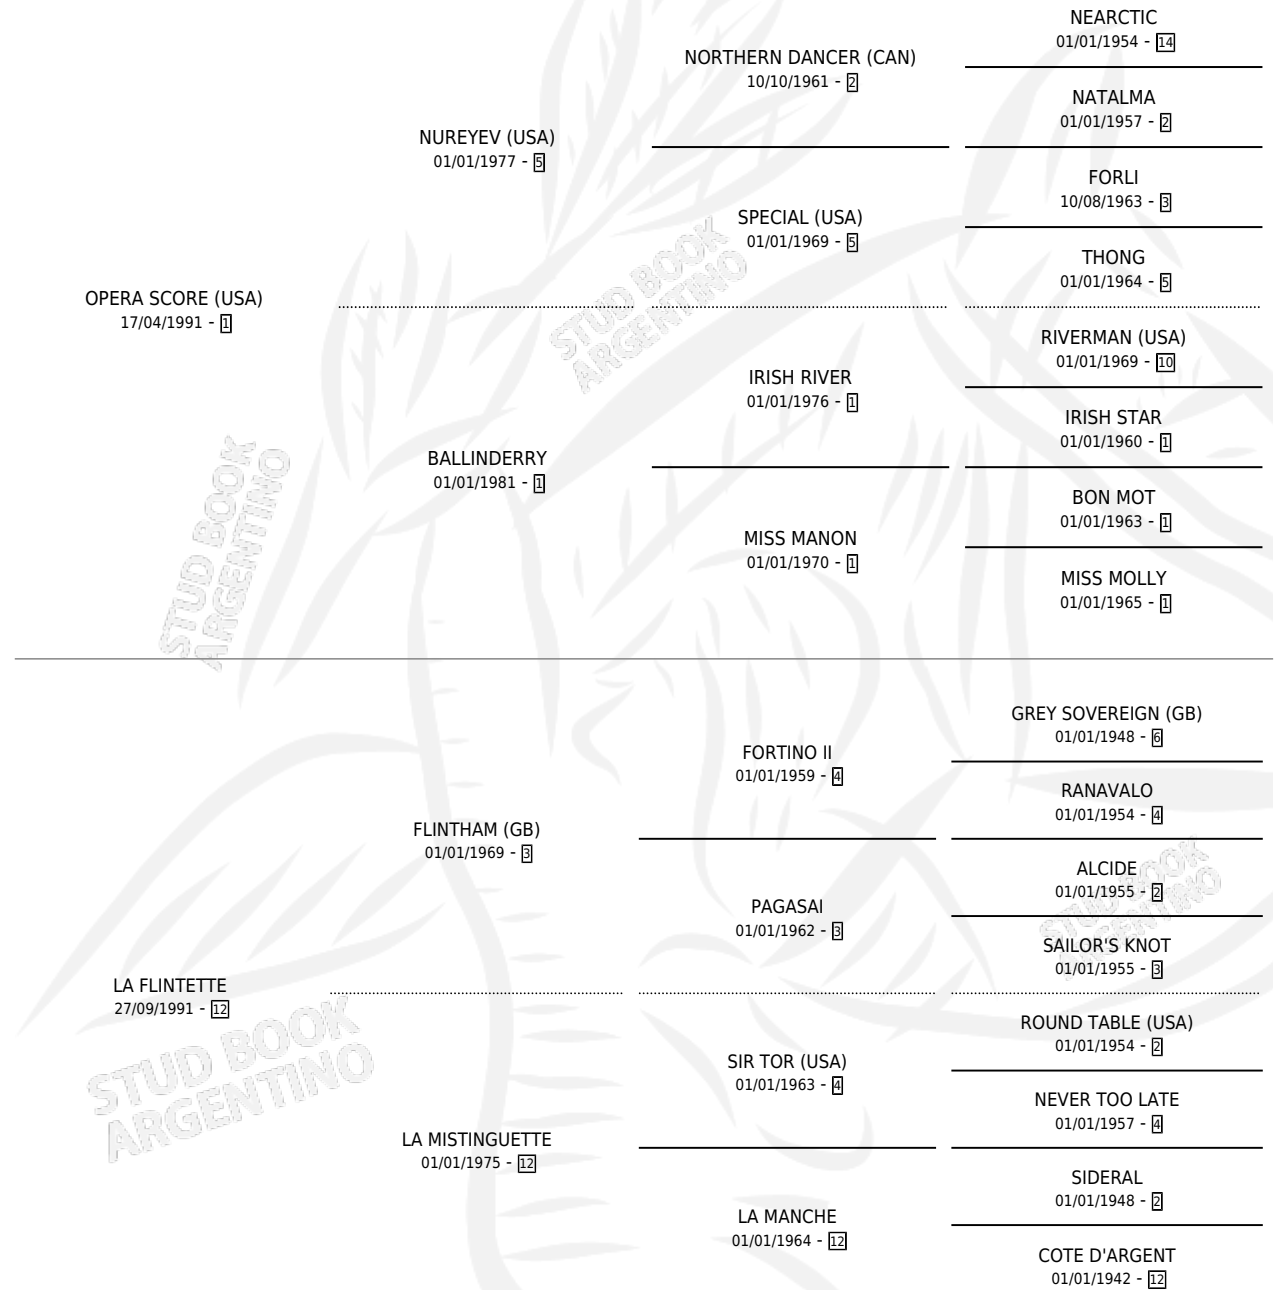

OPERA FLINT

por OPERA SCORE (USA) y LA FLINTETTE por FLINTHAM (GB)

Argentina · Hembra · Zaino · SP · 26/07/1999
Familia 12-d · Volumen 37

ESTADO

TIPIFICACIÓN SANGUÍNEA	✓
TIPIFICACIÓN POR ADN	✓
PASAPORTE	X
IDENTIFICACIÓN POR MICROCHIP	X
REPRODUCTOR	✓

Lugar de nacimiento: Los Prados
Criador: Los Prados

~

HIJOS

	MACHOS	HEMBRAS
9 NACIERON	4	5
4 CORRIERON	2	2
2 GANARON	1	1

0	0	0
GANADORES CL	GANADORES GR	GANADORES G1

PEDIGREE

CAMPAÑA

Solo carreras oficiales de Argentina