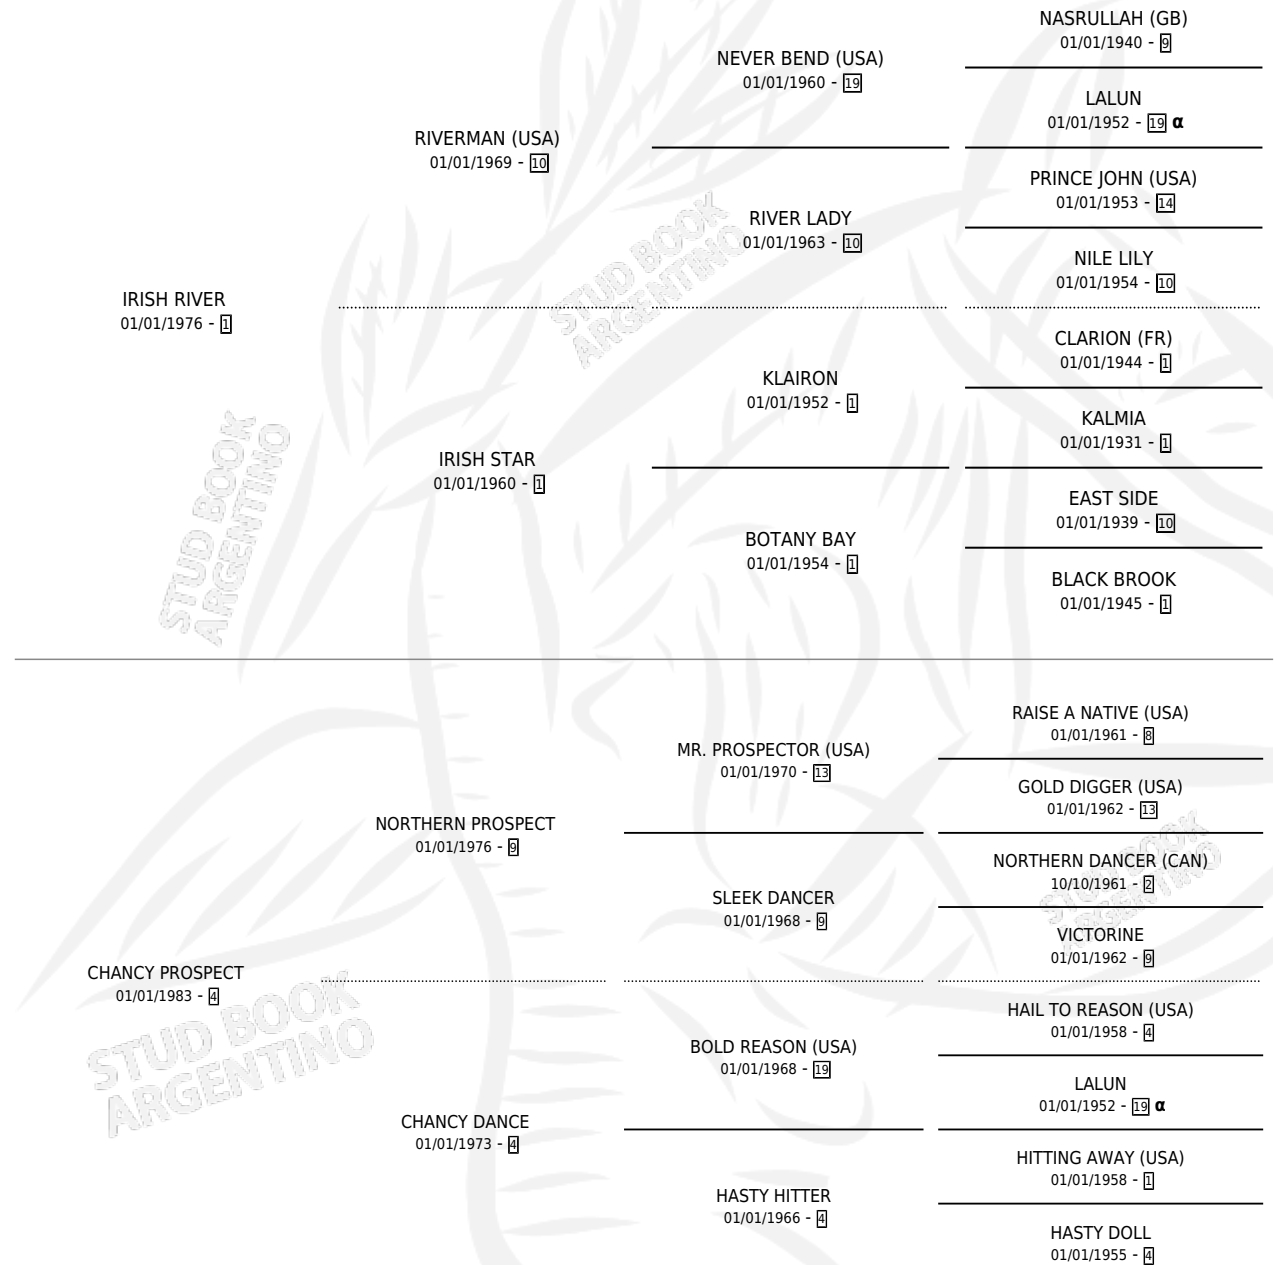

RIVER SLANEY (USA)

por IRISH RIVER y CHANCY PROSPECT por NORTHERN PROSPECT

Estados Unidos · Macho · Zaino Doradillo · SP ·
24/04/1992
Familia 4-r · Volumen web

ESTADO

TIPIFICACIÓN SANGUÍNEA	✓
TIPIFICACIÓN POR ADN	✓
PASAPORTE	X
IDENTIFICACIÓN POR MICROCHIP	X
REPRODUCTOR	✓

Lugar de nacimiento: Estados Unidos

Criador: Extranjero

PEDIGREE

INBREEDING : α

EXPORTACIÓN / IMPORTACIÓN

FECHA	MOVIMIENTO	PAÍS
03/08/1999	IMPORTADO	ESTADOS UNIDOS

SERVICIOS PADRILLO

TEMPORADA	HARAS	SERVICIO	NAC.	EFFECTIVIDAD
2000	PILMAIQUEN	1	0	0.00 %
1999	PILMAIQUEN	1	0	0.00 %