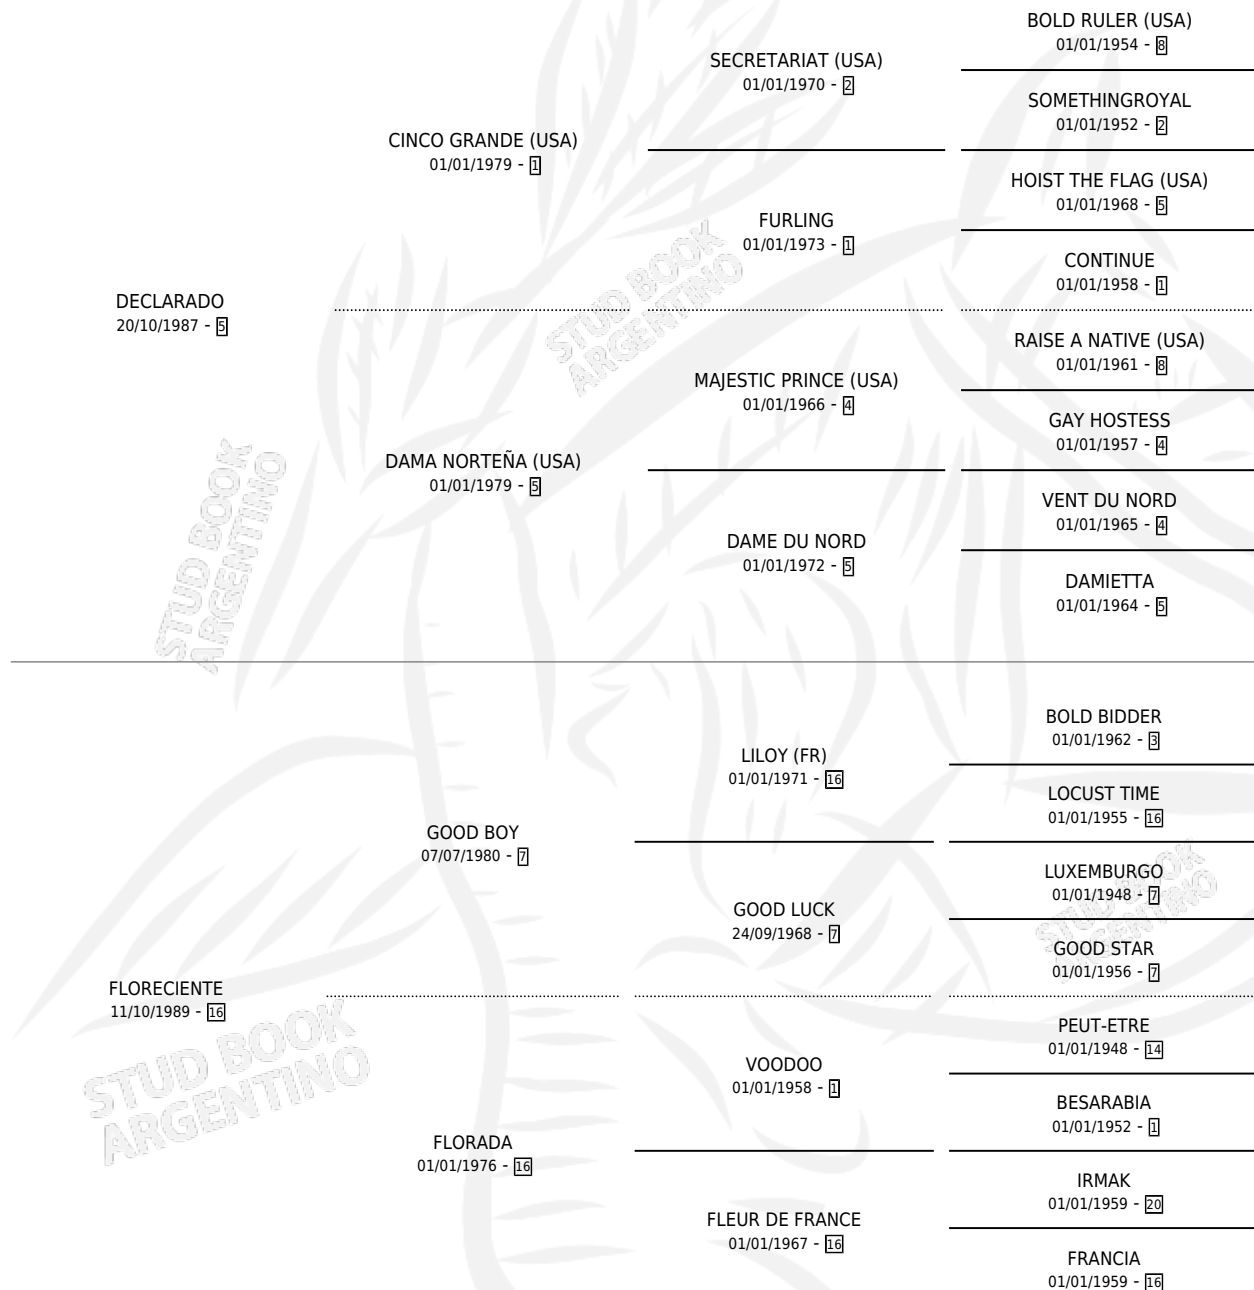

FLOPY CLARK

por **DECLARADO** y **FLORECIENTE** por **GOOD BOY**

Argentina · Hembra · Alazan · SP · 12/07/1999
Familia 16-e · Volumen 37

ESTADO

TIPIFICACIÓN SANGUÍNEA	✓
TIPIFICACIÓN POR ADN	✓
PASAPORTE	X
IDENTIFICACIÓN POR MICROCHIP	X
REPRODUCTOR	✓

Lugar de nacimiento: San Carlos

Criador: Sin dato

~

HIJOS

	MACHOS	HEMBRAS
6 NACIERON	2	4
3 CORRIERON	1	2
2 GANARON	1	1
0 GANADORES CL	0 GANADORES GR	0 GANADORES G1

PEDIGREE

CAMPAÑA

Solo carreras oficiales de Argentina