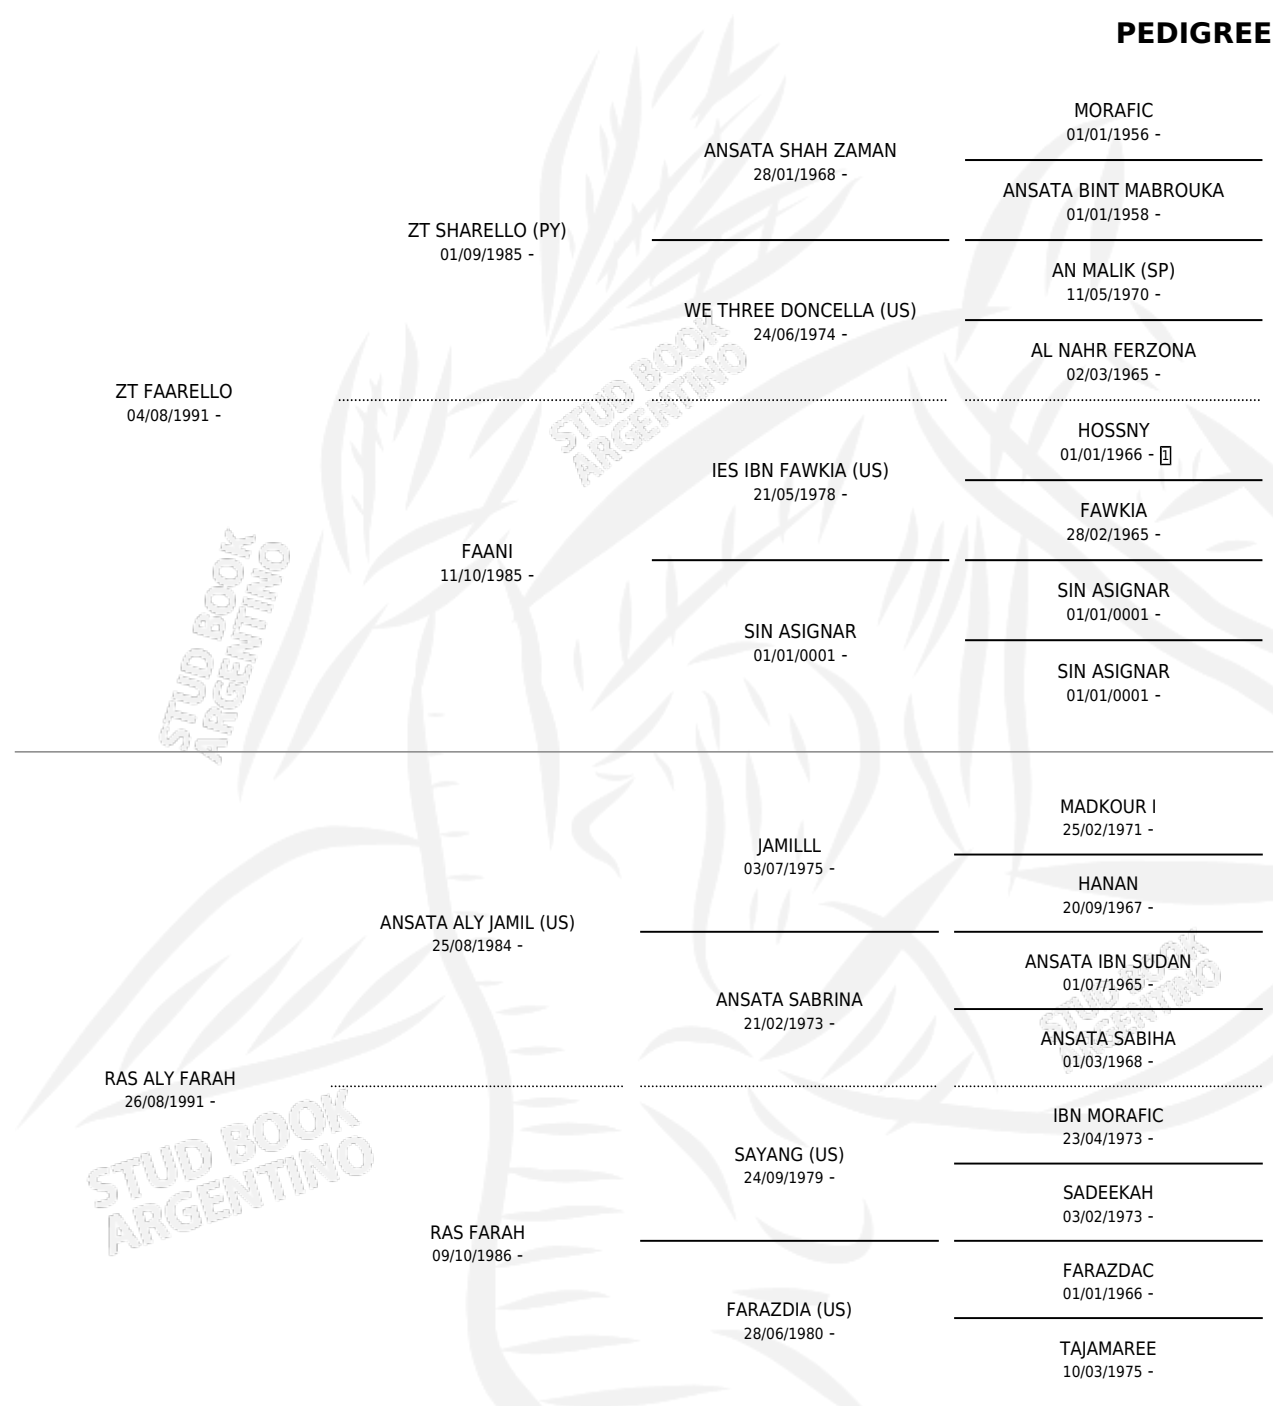

DB FIUME

PEDIGREE

por ZT FAARELLO y RAS ALY FARAH por ANSATA ALY JAMIL (US)

Argentina · Macho · Alazan · AP · 23/07/1999
Familia · Volumen 37

ESTADO

TIPIFICACIÓN SANGUÍNEA	✓
TIPIFICACIÓN POR ADN	X
PASAPORTE	X
IDENTIFICACIÓN POR MICROCHIP	X
REPRODUCTOR	X

Lugar de nacimiento: Don Blas
Criador: Don Blas

DB FIUME

Datos oficiales del Stud Book Argentino

Documento generado el 06/05/2026

studbook.org.ar