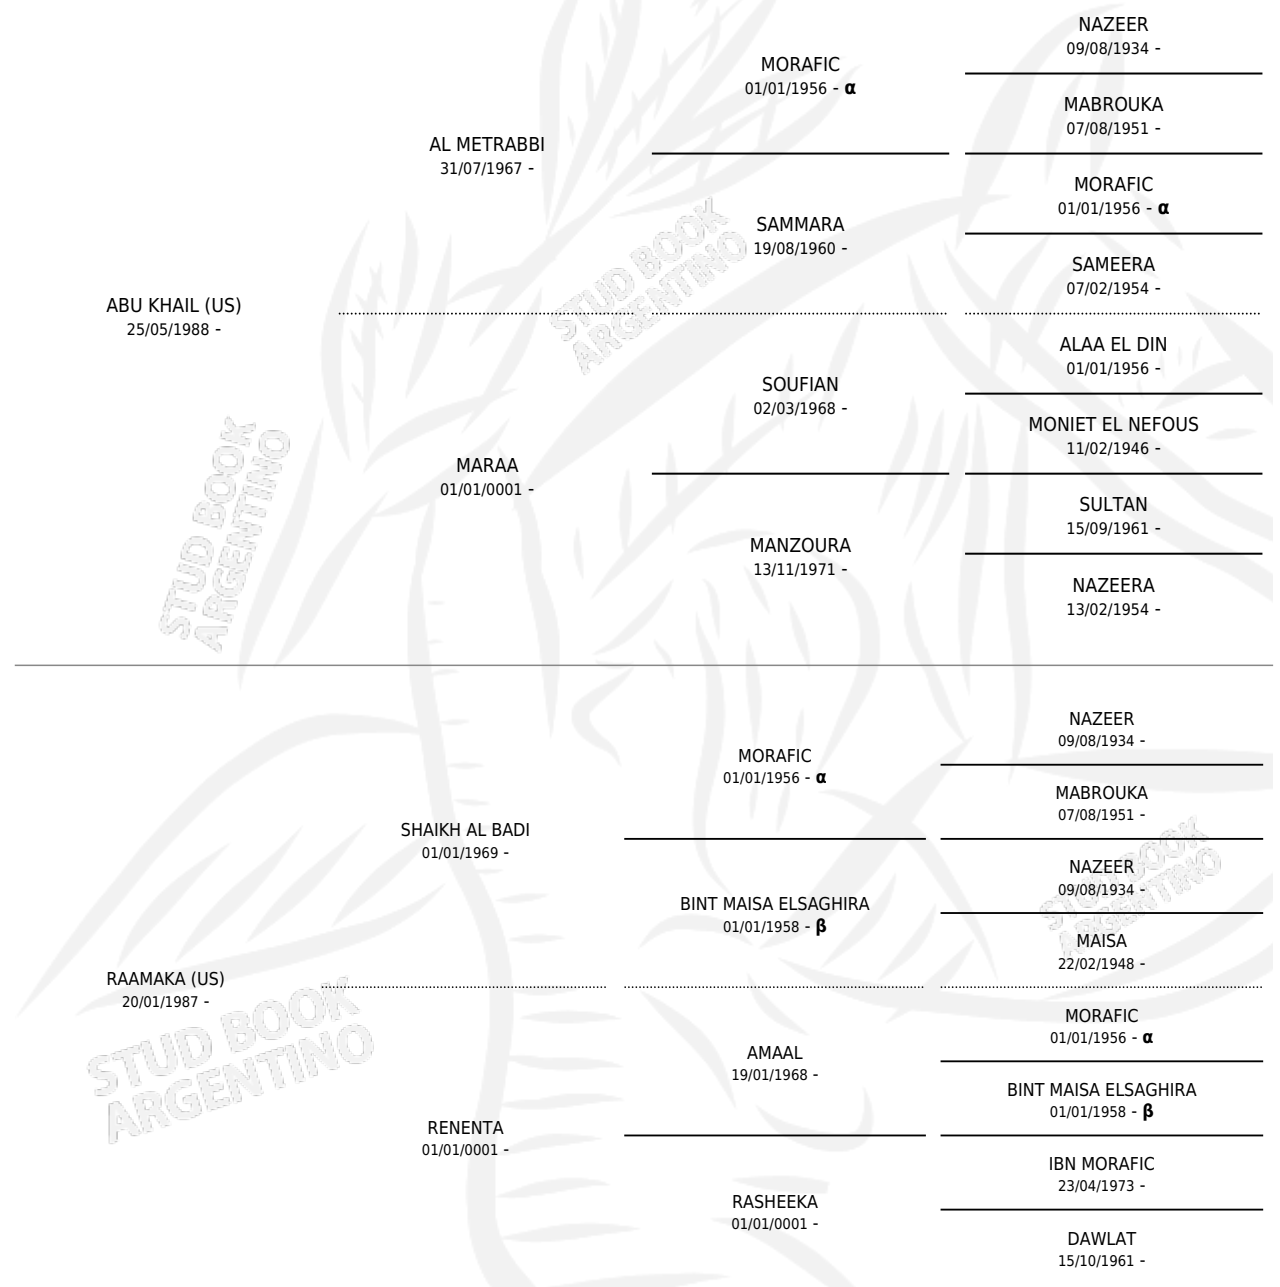

SCHE' KERIM BEY

por **ABU KHAIL (US)** y **RAAMAKA (US)** por **SHAIKH AL BADI**

Argentina · Macho · Tordillo · AP · 25/07/1999
Familia · Volumen 37

ESTADO

TIPIFICACIÓN SANGUÍNEA	X
TIPIFICACIÓN POR ADN	X
PASAPORTE	X
IDENTIFICACIÓN POR MICROCHIP	X
REPRODUCTOR	X

Lugar de nacimiento: Scheherezade
Criador: Sin dato

PEDIGREE

INBREEDING : α, β

SCHE' KERIM BEY

Datos oficiales del Stud Book Argentino

Documento generado el 09/05/2026

studbook.org.ar