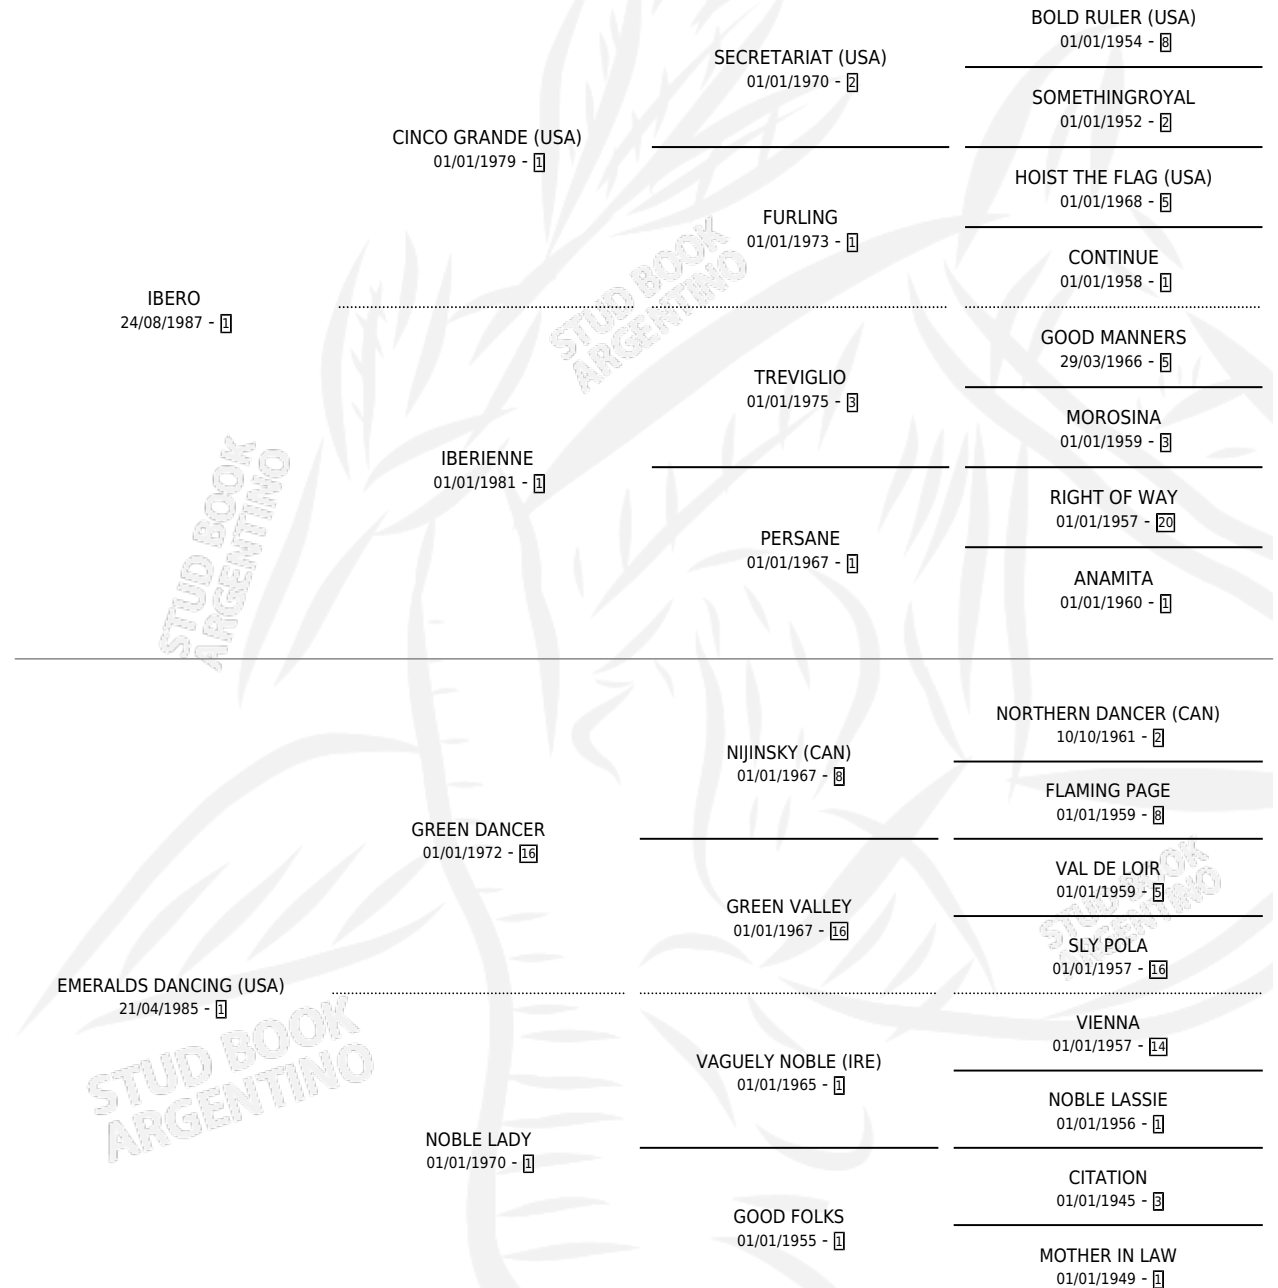

EL EMERITO

por **IBERO** y **EMERALDS DANCING (USA)** por **GREEN DANCER**

Argentina · Macho · Alazan Tostado · SP · 30/07/1999
Familia 1-n · Volumen 37

ESTADO

TIPIFICACIÓN SANGUÍNEA	✓
TIPIFICACIÓN POR ADN	✓
PASAPORTE	X
IDENTIFICACIÓN POR MICROCHIP	X
REPRODUCTOR	✓

Lugar de nacimiento: Las Dos Manos

Criador: Las Dos Manos

~

HIJOS

	MACHOS	HEMBRAS
10 NACIERON	7	3
2 CORRIERON	2	0
1 GANARON	1	0
0 GANADORES CL	0 GANADORES GR	0 GANADORES G1

PEDIGREE