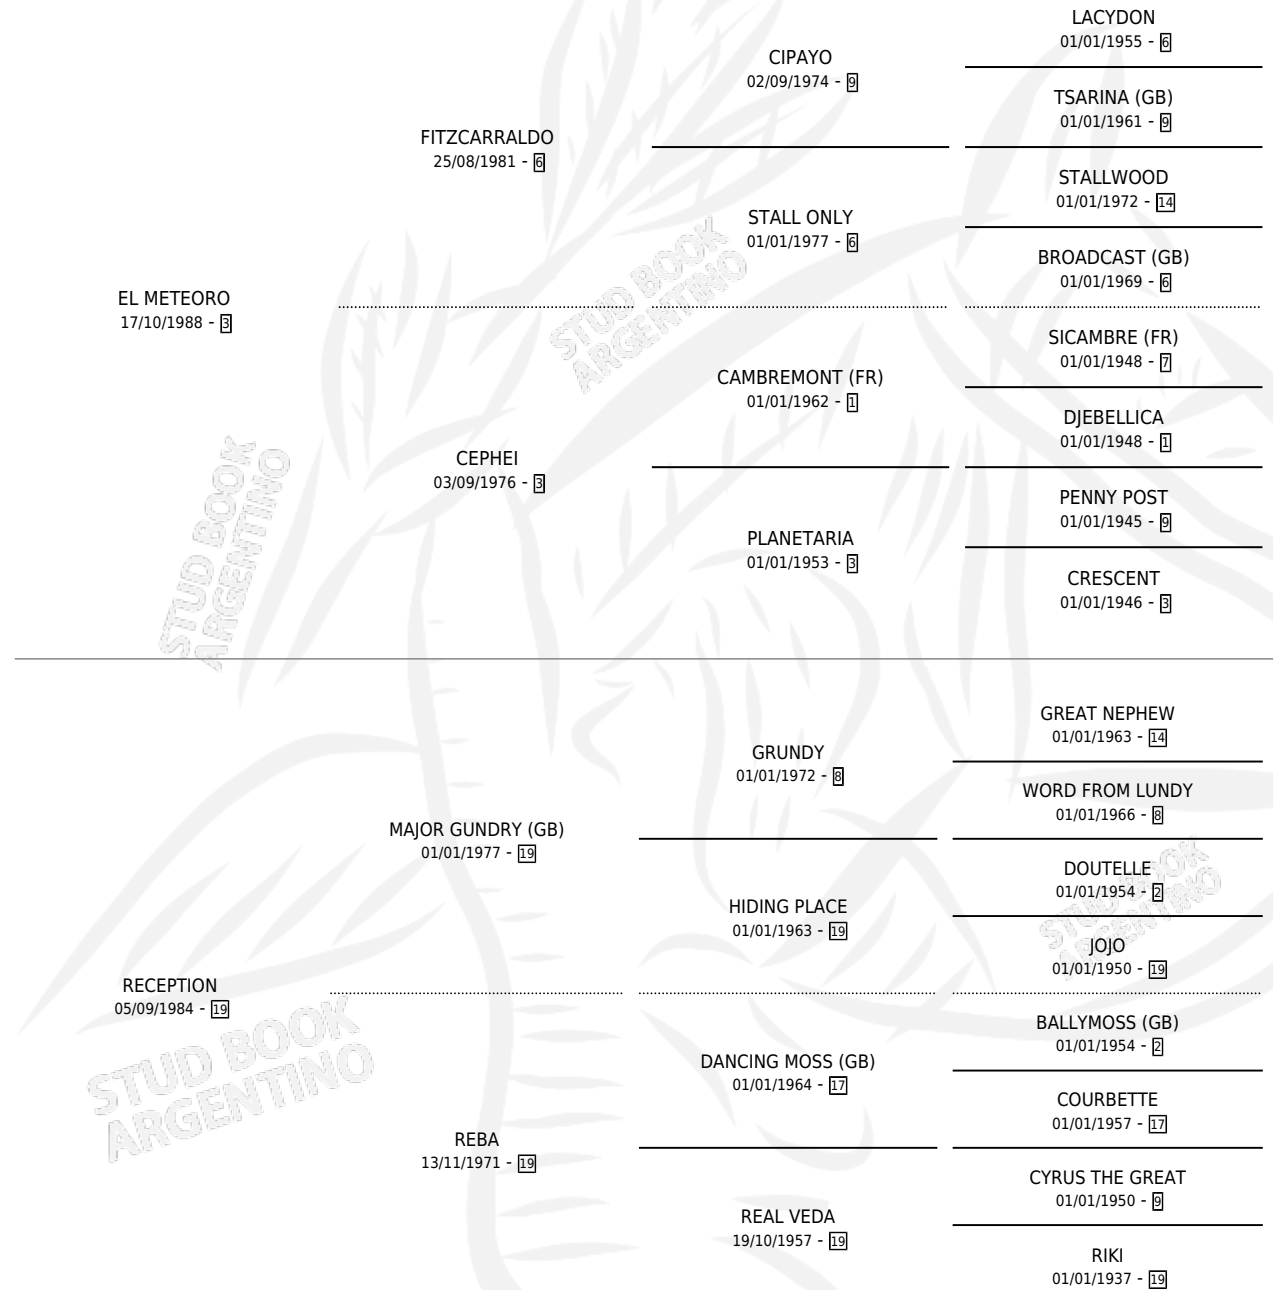

# SINN FEIN

por **EL METEORO** y **RECEPTION** por **MAJOR GUNDRY (GB)**

Argentina · Macho · Tordillo · SP · 04/07/1999  
Familia 19 · Volumen 37

## ESTADO

TIPIFICACIÓN SANGUÍNEA	✓
TIPIFICACIÓN POR ADN	X
PASAPORTE	X
IDENTIFICACIÓN POR MICROCHIP	X
REPRODUCTOR	X

**Lugar de nacimiento:** El Galo

**Criador:** El Galo

## PEDIGREE