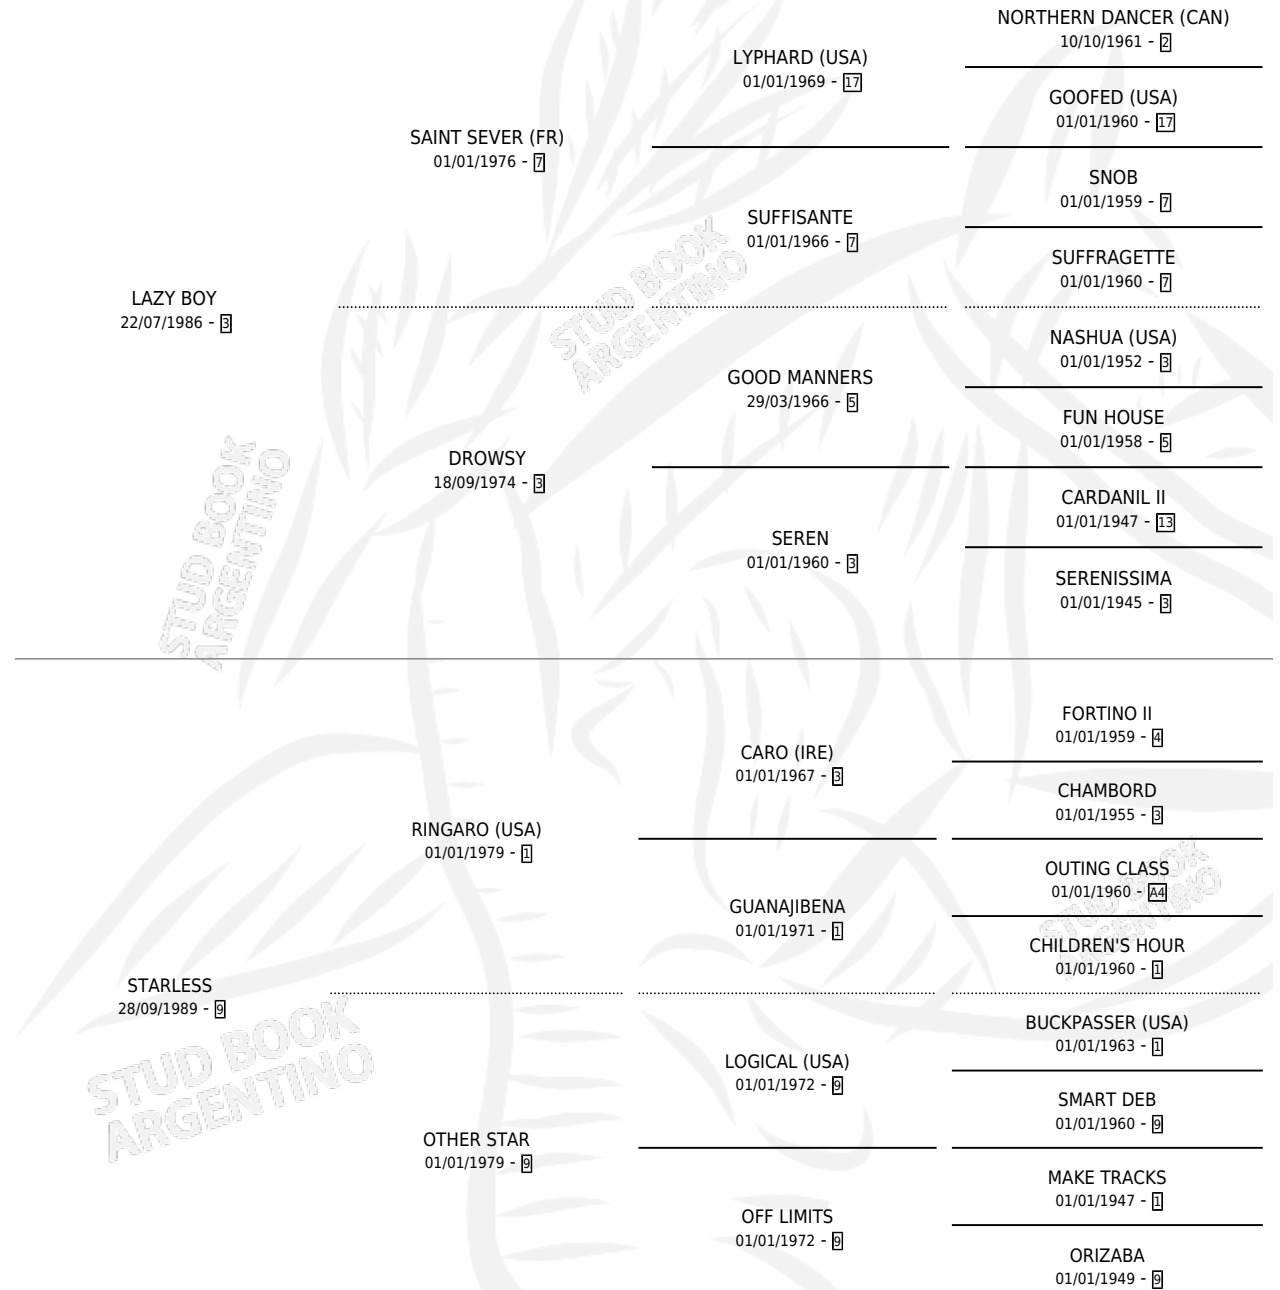

PLANET BOY

por LAZY BOY y STARLESS por RINGARO (USA)

Argentina · Macho · Tordillo · SP · 08/07/1999
Familia 9-g · Volumen 37

ESTADO

TIPIFICACIÓN SANGUÍNEA	✓
TIPIFICACIÓN POR ADN	X
PASAPORTE	X
IDENTIFICACIÓN POR MICROCHIP	X
REPRODUCTOR	X

Lugar de nacimiento: Panamericano

Criador: Panamericano

PEDIGREE

PLANET BOY

Datos oficiales del Stud Book Argentino

Documento generado el 10/06/2026

studbook.org.ar