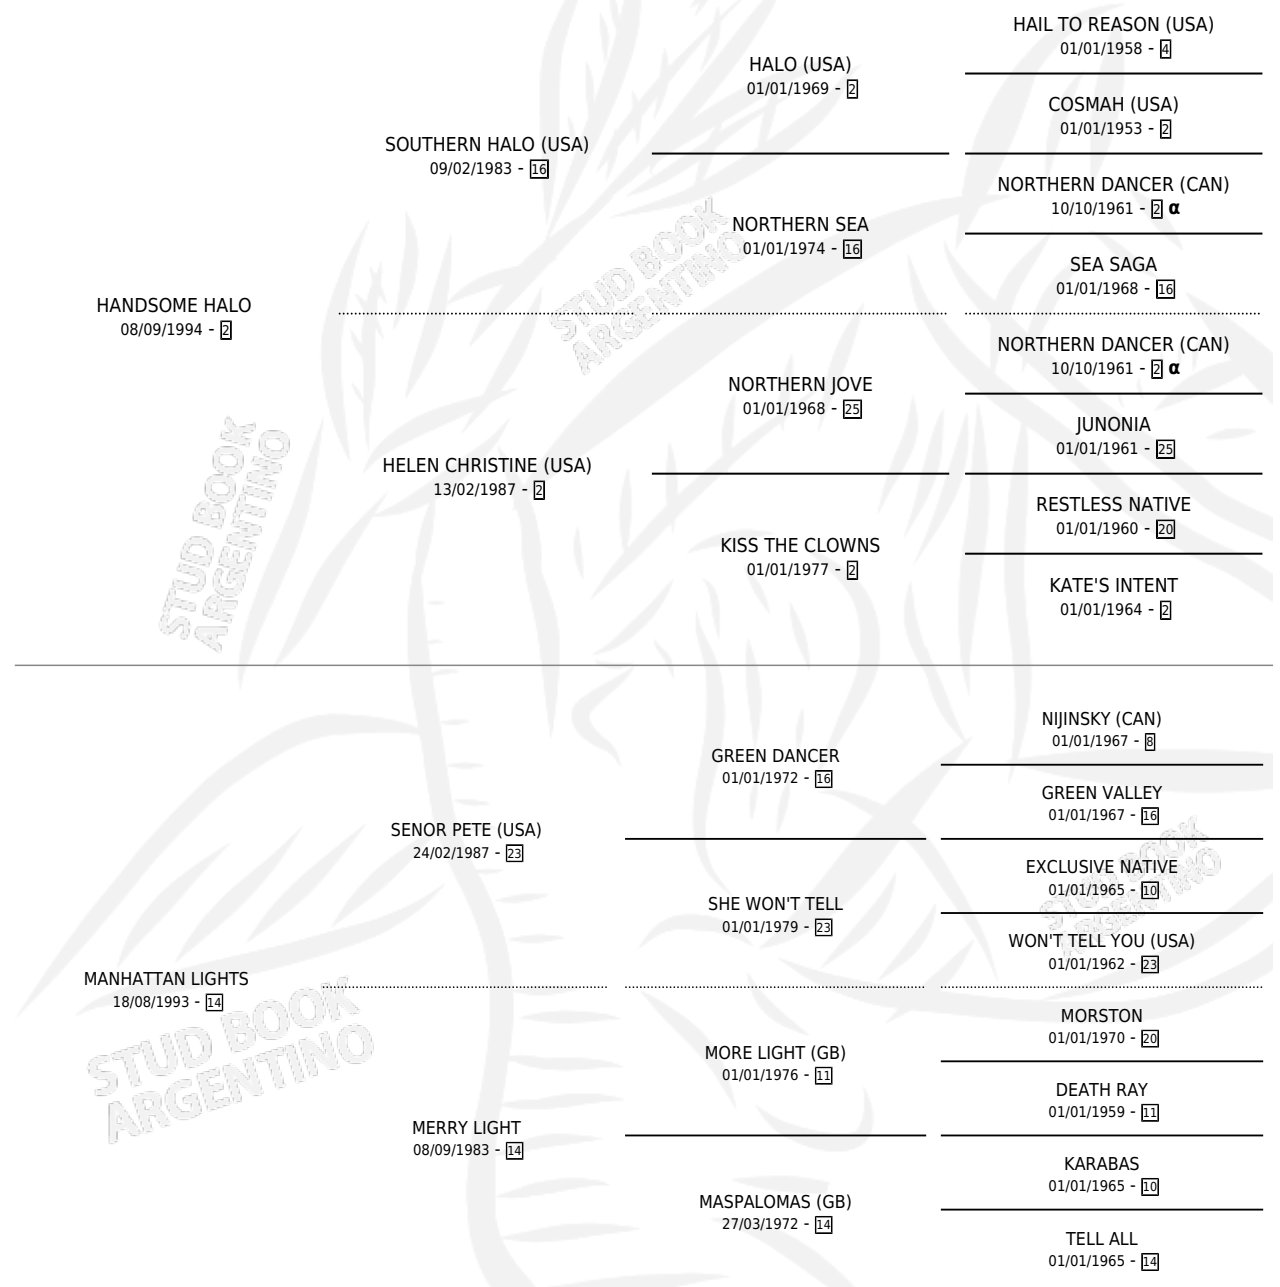

SOME LIGHTS

por **HANDSOME HALO** y **MANHATTAN LIGHTS** por **SENOR PETE (USA)**

Argentina · Hembra · Tordillo · SP · 24/07/1999
Familia 14-c · Volumen 37

ESTADO

TIPIFICACIÓN SANGUÍNEA	✓
TIPIFICACIÓN POR ADN	X
PASAPORTE	X
IDENTIFICACIÓN POR MICROCHIP	X
REPRODUCTOR	X

Lugar de nacimiento: La Quebrada
Criador: Sin dato

PEDIGREE

INBREEDING : α

SOME LIGHTS

Datos oficiales del Stud Book Argentino

Documento generado el 28/04/2026

studbook.org.ar