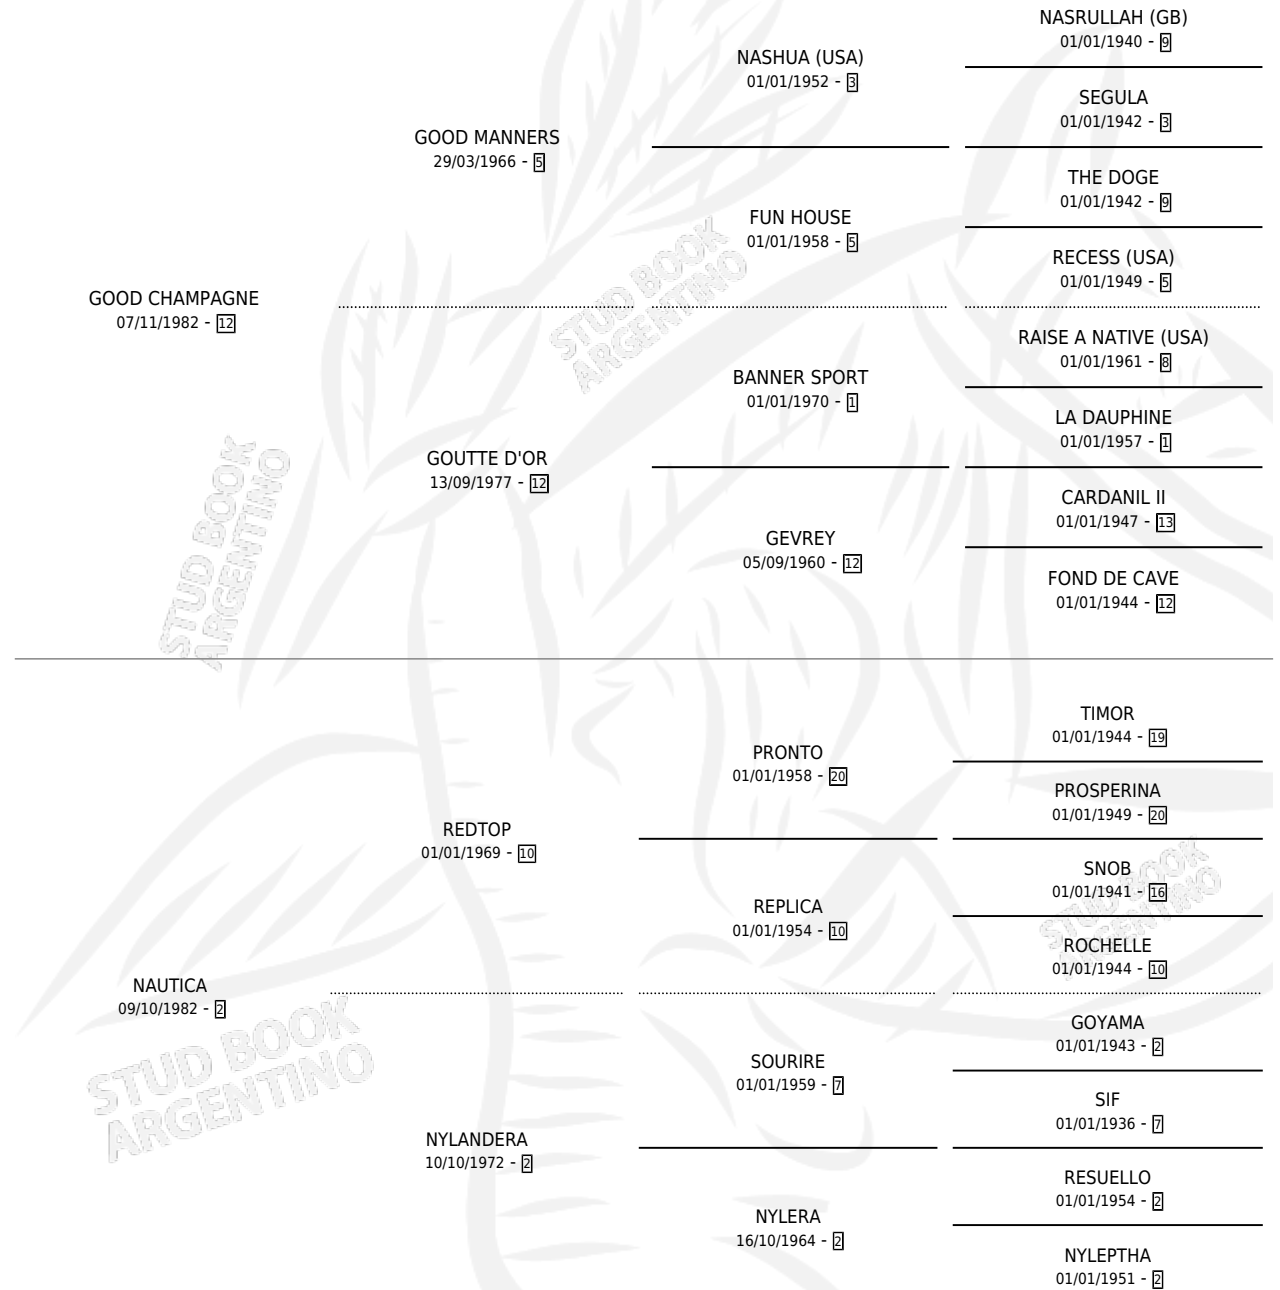

GOOD NATAL

por GOOD CHAMPAGNE y NAUTICA por REDTOP

Argentina · Macho · Alazan · SP · 21/07/1999
Familia 2-h · Volumen 37

ESTADO

TIPIFICACIÓN SANGUÍNEA	✓
TIPIFICACIÓN POR ADN	X
PASAPORTE	X
IDENTIFICACIÓN POR MICROCHIP	X
REPRODUCTOR	X

Lugar de nacimiento: Nimanor

Criador: Sin dato

PEDIGREE

CAMPAÑA

Solo carreras oficiales de Argentina

POR EDAD

EDAD	CC	1°	2°	3°	4°	5°	NP	CLC	CLG	CLCG1	CLGG1	IMPORTE	GANANCIA / CC
4 AÑOS	2	0	0	0	0	1	1	0	0	0	0	\$0	\$0
TOTALES	2	0	0	0	0	1	1	0	0	0	0	\$0	\$0
%		0.0%	0.0%	0.0%	0.0%	50.0%	50.0%	0.0%	0.0%	0.0%	0.0%		