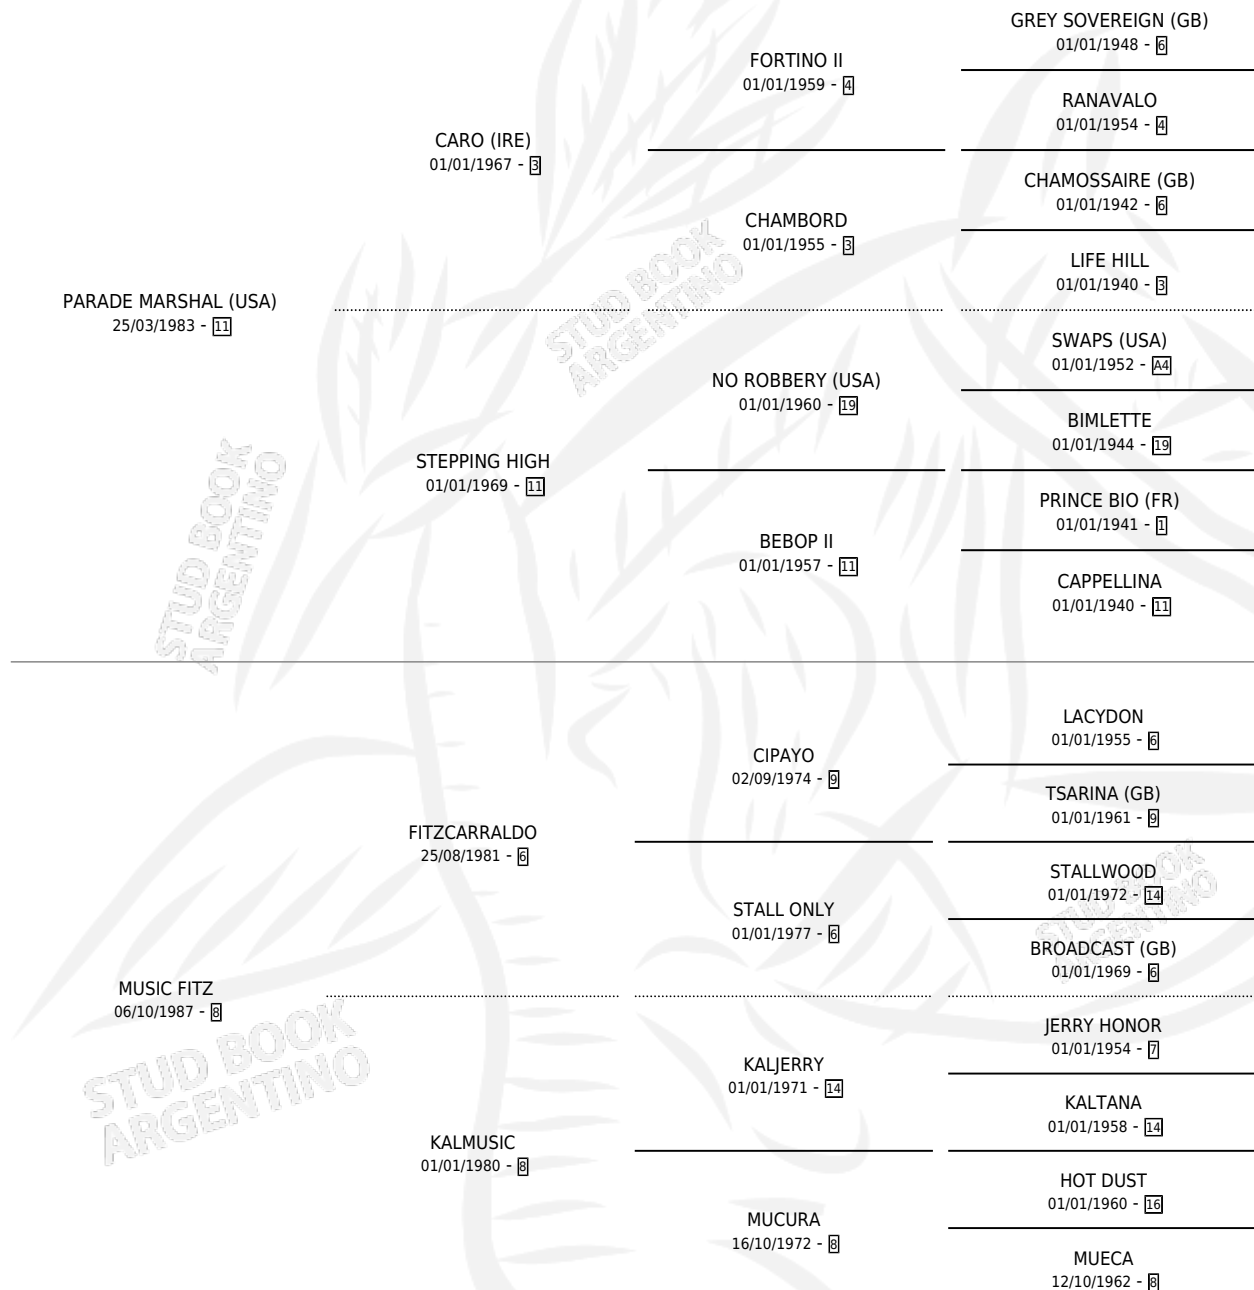

TANGO MARSHAL

por **PARADE MARSHAL (USA)** y **MUSIC FITZ** por **FITZCARRALDO**

Argentina · Macho · Alazan Tostado · SP · 17/07/1999
Familia 8-f · Volumen 37

ESTADO

TIPIFICACIÓN SANGUÍNEA	✓
TIPIFICACIÓN POR ADN	X
PASAPORTE	X
IDENTIFICACIÓN POR MICROCHIP	X
REPRODUCTOR	X

Lugar de nacimiento: Firmamento

Criador: Firmamento

PEDIGREE