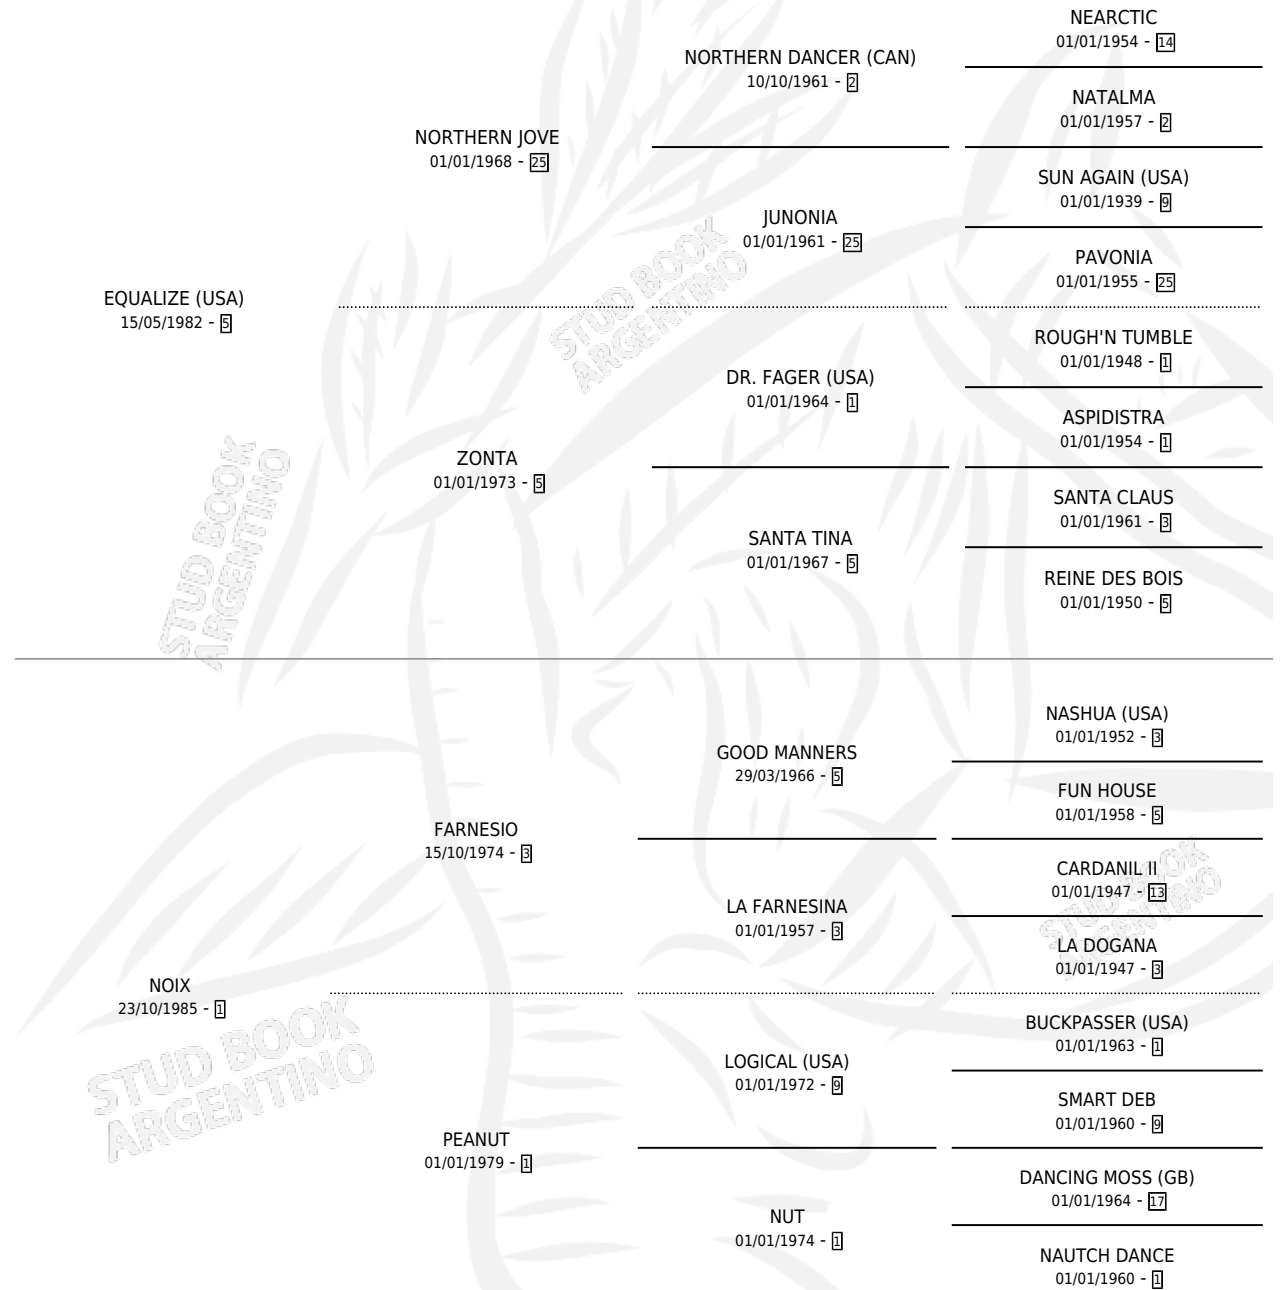

NUT BOY

por EQUALIZE (USA) y NOIX por FARNESIO

Argentina · Macho · Tordillo · SP · 12/07/1999
Familia 1-m · Volumen 37

ESTADO

TIPIFICACIÓN SANGUÍNEA	✓
TIPIFICACIÓN POR ADN	X
PASAPORTE	X
IDENTIFICACIÓN POR MICROCHIP	X
REPRODUCTOR	X

Lugar de nacimiento: El Turf

Criador: El Turf

PEDIGREE

CAMPAÑA

Solo carreras oficiales de Argentina

POR EDAD

EDAD	CC	1°	2°	3°	4°	5°	NP	CLC	CLG	CLCG1	CLGG1	IMPORTE	GANANCIA / CC
3 AÑOS	1	0	0	0	0	1	0	0	0	0	0	\$0	\$0
4 AÑOS	5	0	1	2	0	0	2	0	0	0	0	\$3,384	\$677
5 AÑOS	4	0	0	1	2	0	1	0	0	0	0	\$1,320	\$330
TOTALES	10	0	1	3	2	1	3	0	0	0	0	\$4,704	\$470
%		0.0%	10.0%	30.0%	20.0%	10.0%	30.0%	0.0%	0.0%	0.0%	0.0%		

Placés en San Isidro y Palermo en 10 carreras disputadas.

POR DISTANCIA

HIPODROMO	CC	1°	2°	3°	4°	5°	NP	CLC	CLG	CLCG1	CLGG1	IMPORTE
SAN ISIDRO	4	0	1	1	1	1	0	0	0	0	0	\$2,790
1100 MTS	1	0	0	0	1	0	0	0	0	0	0	\$330
1400 MTS	2	0	0	1	0	1	0	0	0	0	0	\$660
1200 MTS	1	0	1	0	0	0	0	0	0	0	0	\$1,800
PALERMO	6	0	0	2	1	0	3	0	0	0	0	\$1,914
1200 MTS	2	0	0	1	1	0	0	0	0	0	0	\$1,122
1400 MTS	4	0	0	1	0	0	3	0	0	0	0	\$792