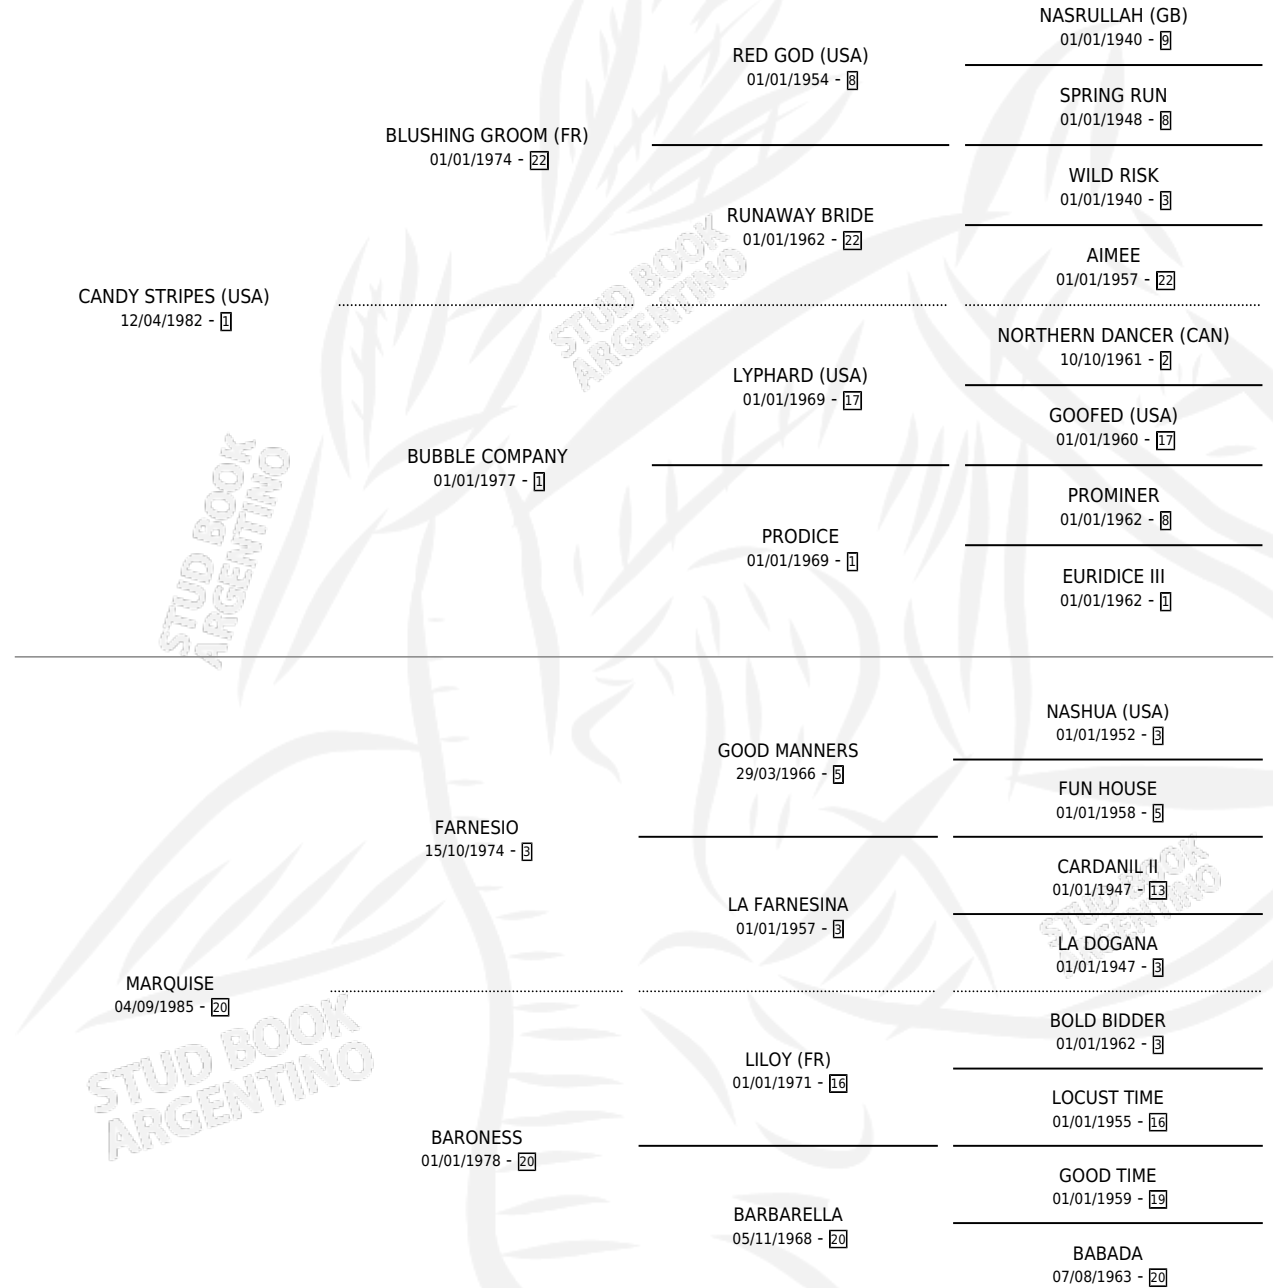

MOROCHO

por **CANDY STRIPES (USA)** y **MARQUISE** por **FARNESIO**

Argentina · Macho · Alazan Tostado · SP · 23/07/1999
Familia 20 · Volumen 37

ESTADO

TIPIFICACIÓN SANGUÍNEA	✓
TIPIFICACIÓN POR ADN	X
PASAPORTE	X
IDENTIFICACIÓN POR MICROCHIP	X
REPRODUCTOR	X

Lugar de nacimiento: El Turf

Criador: El Turf

PEDIGREE

CAMPAÑA

Solo carreras oficiales de Argentina

POR EDAD

EDAD	CC	1°	2°	3°	4°	5°	NP	CLC	CLG	CLCG1	CLGG1	IMPORTE	GANANCIA / CC
3 AÑOS	1	0	0	0	0	0	1	0	0	0	0	\$0	\$0
5 AÑOS	2	0	0	0	0	0	2	0	0	0	0	\$0	\$0
6 AÑOS	9	0	1	0	1	0	7	0	0	0	0	\$3,030	\$337
TOTALES	12	0	1	0	1	0	10	0	0	0	0	\$3,030	\$253
%		0.0%	8.3%	0.0%	8.3%	0.0%	83.3%	0.0%	0.0%	0.0%	0.0%		