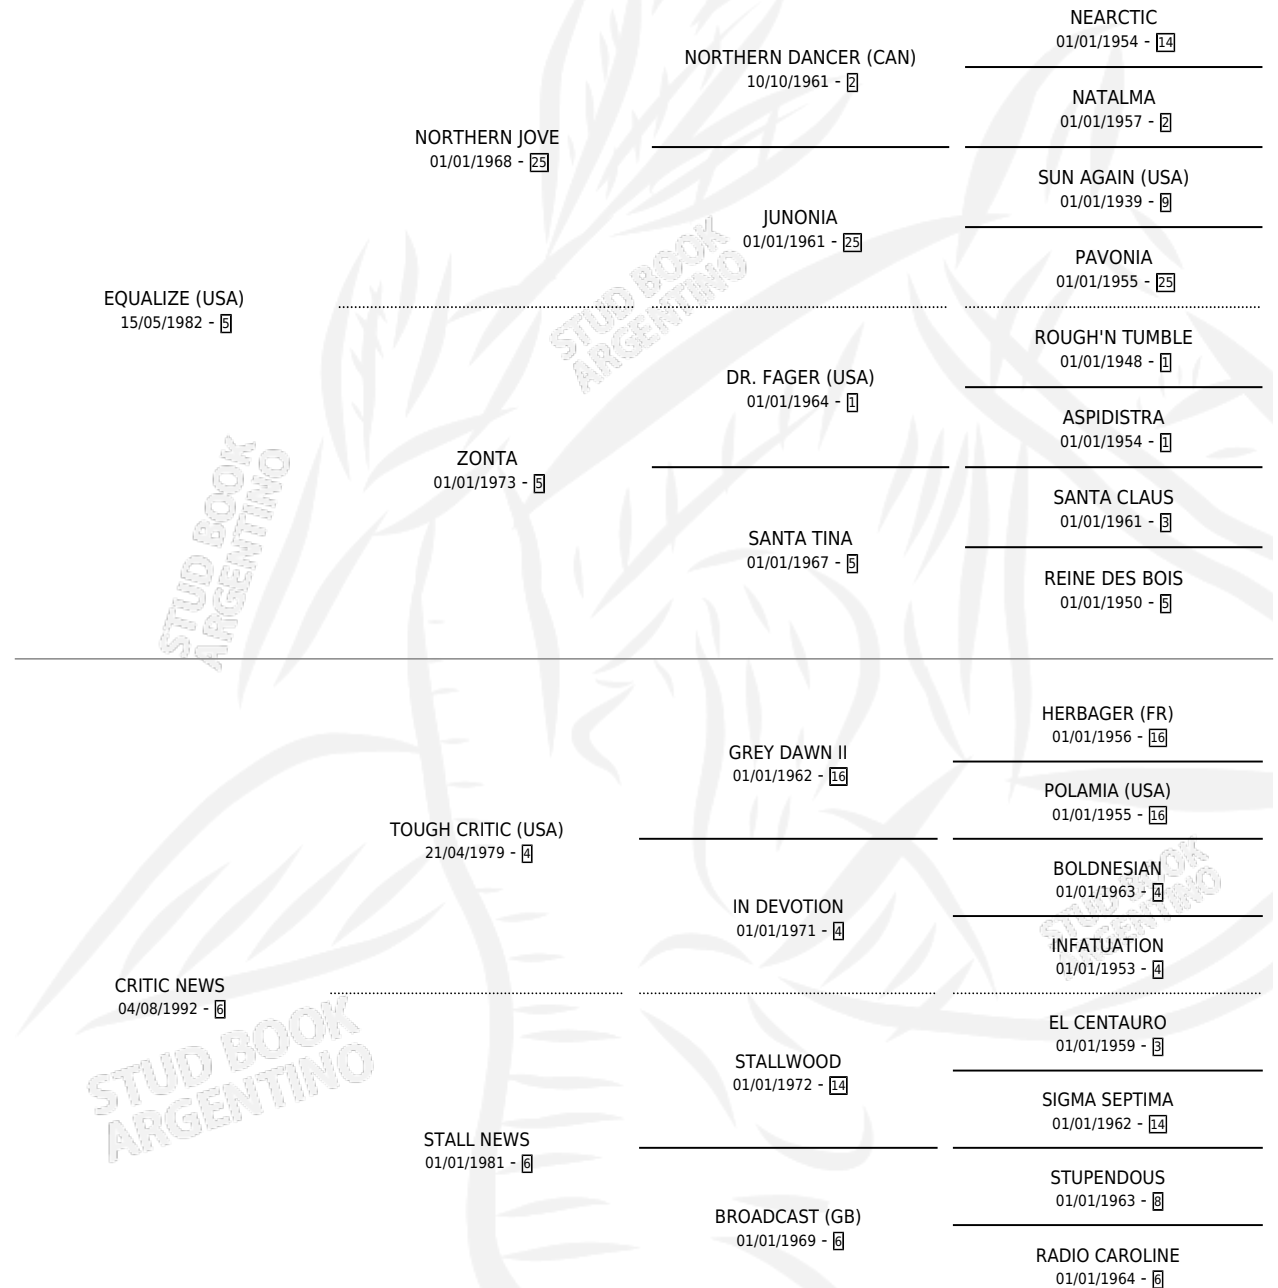

CRETINO

por **EQUALIZE (USA)** y **CRITIC NEWS** por **TOUGH CRITIC (USA)**

Argentina · Macho · Tordillo · SP · 27/07/1999
Familia 6-e · Volumen 37

ESTADO

TIPIFICACIÓN SANGUÍNEA	X
TIPIFICACIÓN POR ADN	X
PASAPORTE	X
IDENTIFICACIÓN POR MICROCHIP	X
REPRODUCTOR	X

Lugar de nacimiento: El Turf

Criador: El Turf

PEDIGREE

CRETINO

Datos oficiales del Stud Book Argentino

Documento generado el 06/05/2026

studbook.org.ar