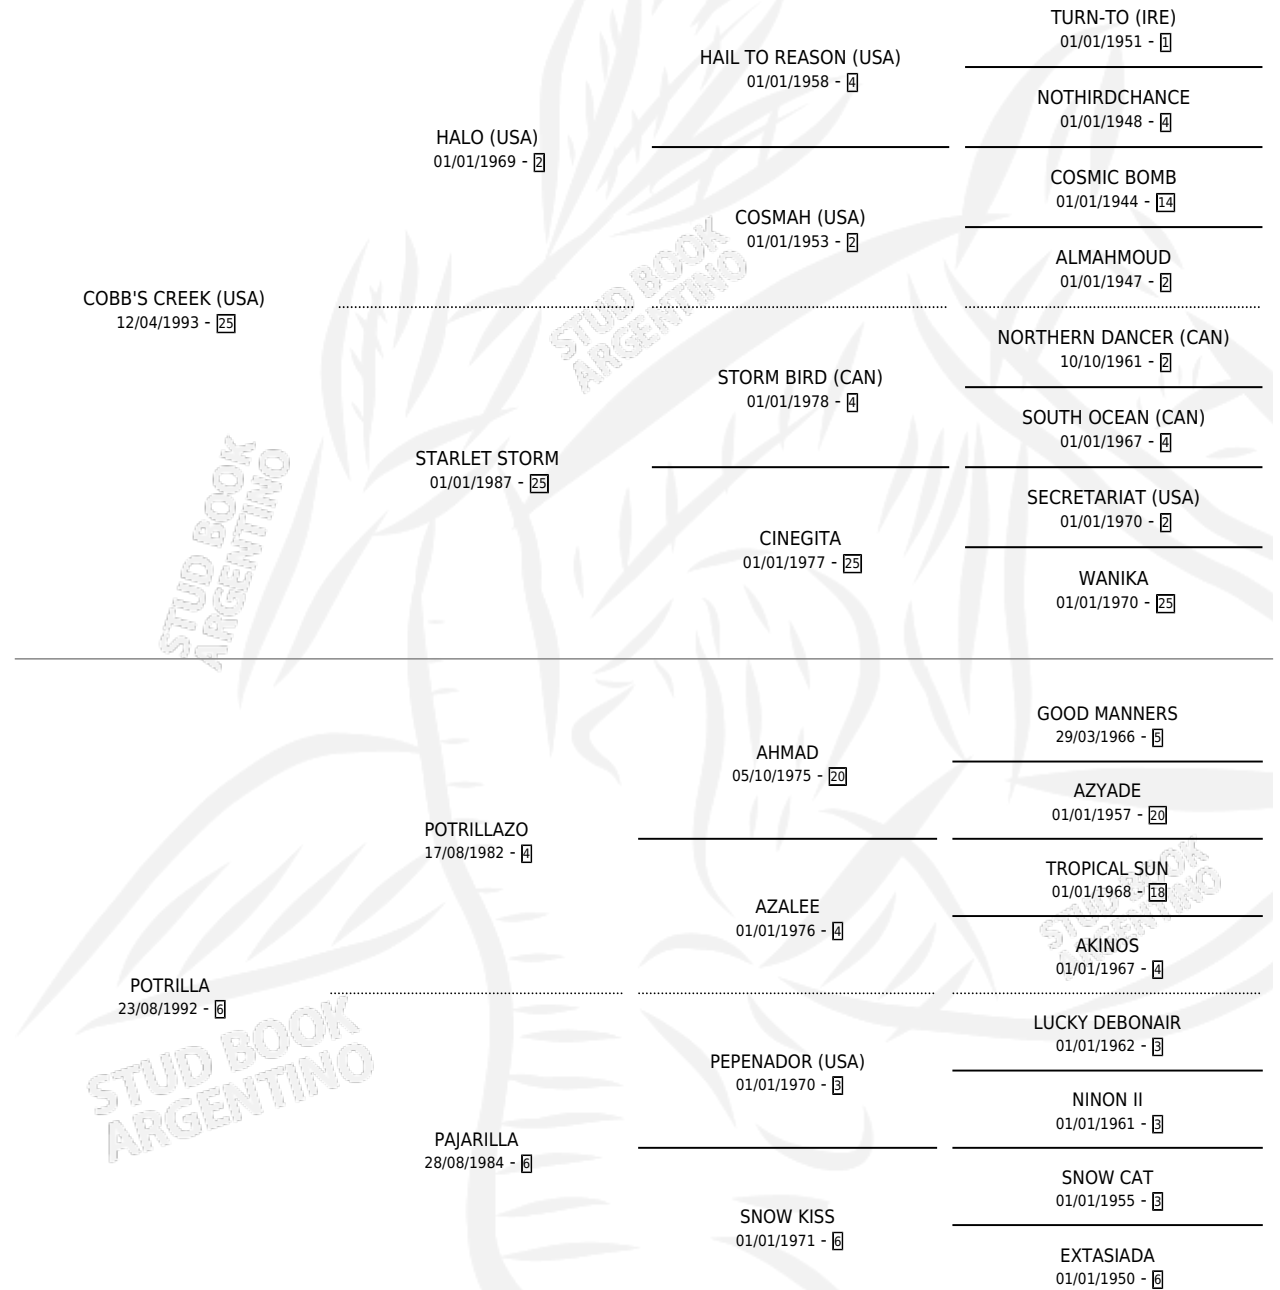

INDIA TRILL

por COBB'S CREEK (USA) y POTRILLA por POTRILLAZO

Argentina · Hembra · Alazan · SP · 01/08/1999
Familia 6-f · Volumen 37

ESTADO

TIPIFICACIÓN SANGUÍNEA	✓
TIPIFICACIÓN POR ADN	X
PASAPORTE	X
IDENTIFICACIÓN POR MICROCHIP	X
REPRODUCTOR	X

Lugar de nacimiento: La Madrugada

Criador: La Madrugada

PEDIGREE