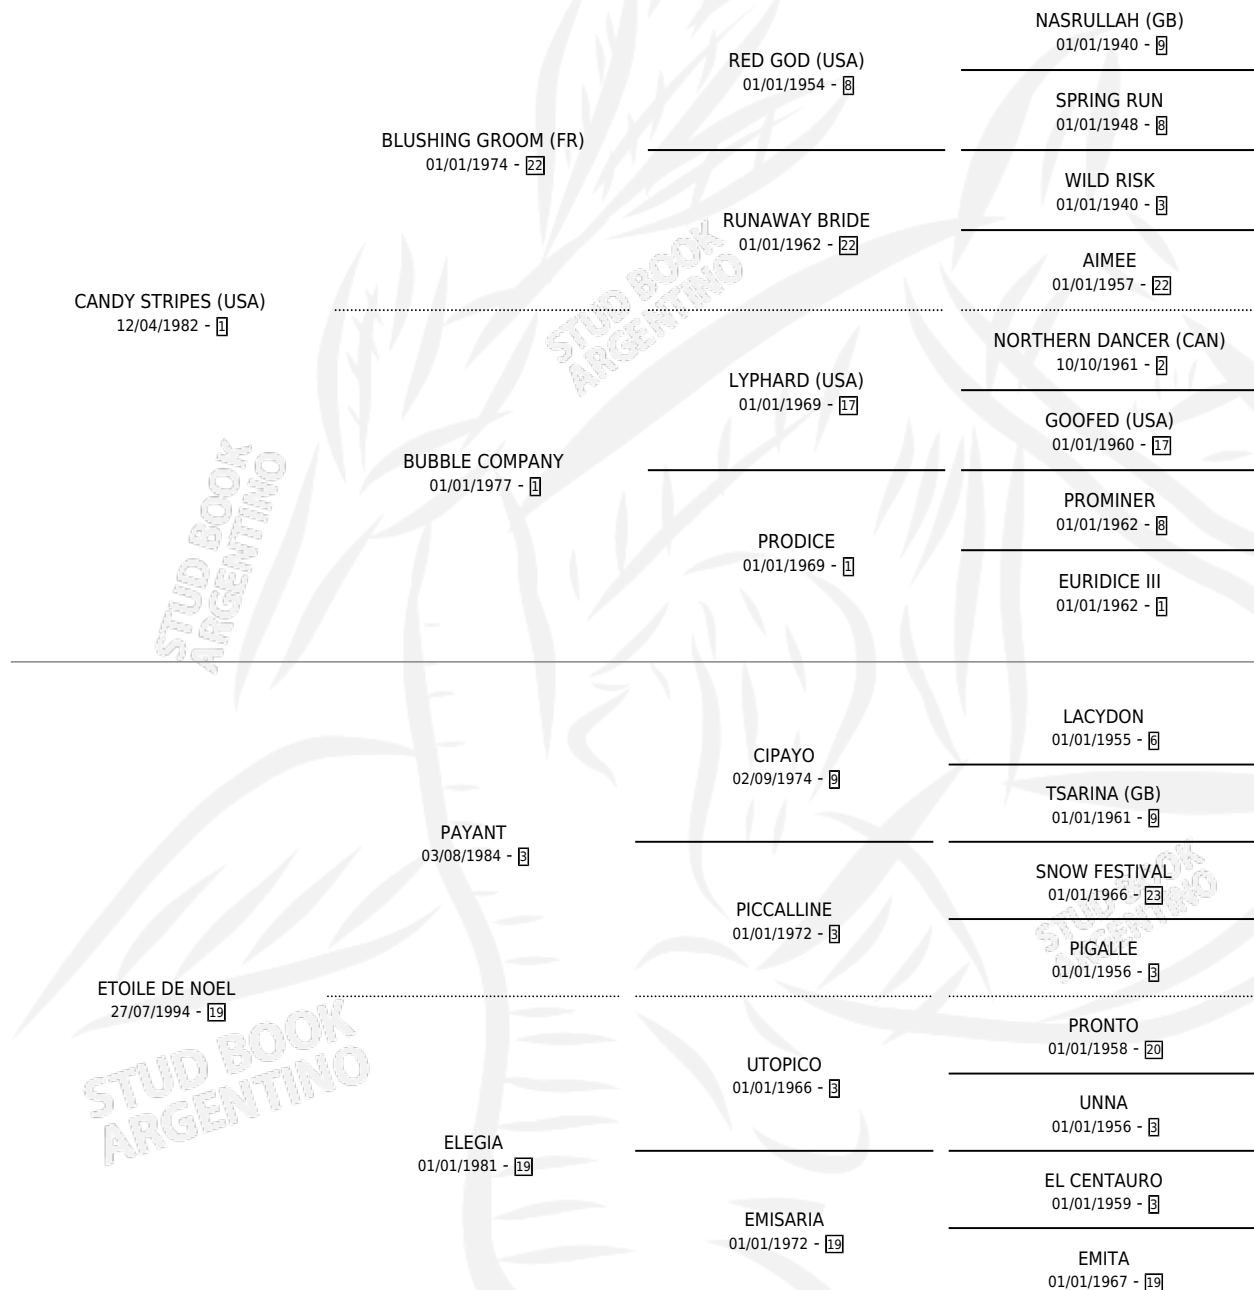

ETOILE DU SUD

por **CANDY STRIPES (USA)** y **ETOILE DE NOEL** por **PAYANT**

Argentina · Hembra · Alazan · SP · 26/07/1999
Familia 19-c · Volumen 37

ESTADO

TIPIFICACIÓN SANGUÍNEA	✓
TIPIFICACIÓN POR ADN	✓
PASAPORTE	X
IDENTIFICACIÓN POR MICROCHIP	X
REPRODUCTOR	✓

Lugar de nacimiento: Abolengo
Criador: Abolengo

~

HIJOS

	MACHOS	HEMBRAS
7 NACIERON	4	3
2 CORRIERON	2	0
2 GANARON	2	0

0	0	0
GANADORES CL	GANADORES GR	GANADORES G1

PEDIGREE

S

cimientos 7 / Efectividad 70.00%

PADRILLO	PRODUCTO	CRIADOR	1ER SERVICIO	ÚLTIMO SERVICIO
THE LEOPARD (USA)	∅		06/09/2013	06/09/2013
ETOILE DU SUD WILLEN CAT	DELIZIOSA (H Z, 17/07/2013)	EL ELEGIDO	10/08/2012	10/08/2012
Datos oficiales del Stud Book Argentino Documentación general	LEOPARD DU SUD (M A, 30/07/2012) MURIÓ EL 11/10/2012	EL ELEGIDO	26/08/2011	26/08/2011
ALPHA PLUS (USA)	AMANTE PLUS (H Z, 17/10/2009)	AGROPECUARIA PAJAS BLANCAS S. R. L.	19/10/2008	19/10/2008
ALPHA PLUS (USA)	DELFINA PLUS (H Z, 29/09/2008)	AGROPECUARIA PAJAS BLANCAS S. R. L.	21/09/2007	21/09/2007
SILVER PLANET	∅		24/10/2006	11/11/2006
EDITOR'S NOTE (USA)	MR. MATEO (M A, 23/07/2006)	AGROPECUARIA PAJAS BLANCAS S. R. L.	12/08/2005	12/08/2005
RIDE THE RAILS (USA)	∅		24/09/2004	10/10/2004
HALO SUNSHINE (USA)	ETHERNET (M A, 31/08/2004)	ABOLENGO	03/09/2003	21/09/2003
HALO SUNSHINE (USA)	ESTILIZADO (M A, 14/08/2003)	ABOLENGO	14/08/2002	14/08/2002