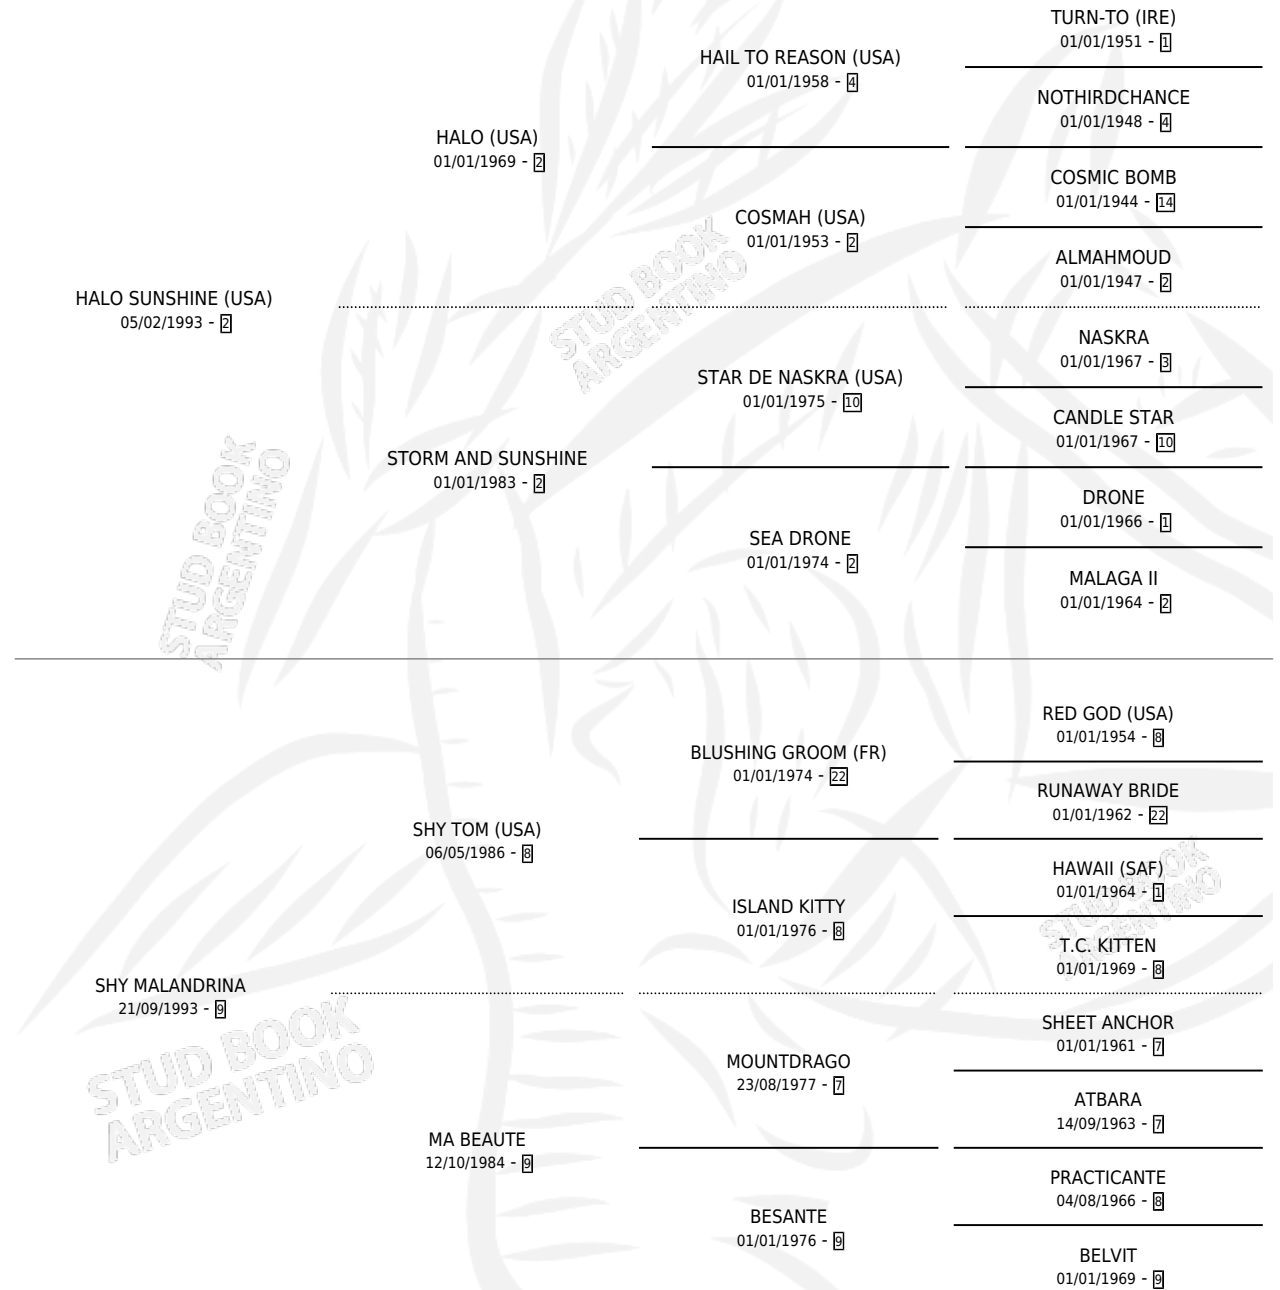

SHY MALI

por HALO SUNSHINE (USA) y SHY MALANDRINA por SHY TOM (USA)

Argentina · Hembra · Zaino · SP · 01/08/1999
Familia 9-g · Volumen 37

ESTADO

TIPIFICACIÓN SANGUÍNEA	✓
TIPIFICACIÓN POR ADN	✓
PASAPORTE	X
IDENTIFICACIÓN POR MICROCHIP	X
REPRODUCTOR	✓

Lugar de nacimiento: Abolengo
Criador: Abolengo

~

HIJOS

	MACHOS	HEMBRAS
8 NACIERON	3	5
2 CORRIERON	2	0
1 GANARON	1	0
0 GANADORES CL	0 GANADORES GR	0 GANADORES G1

PEDIGREE

CAMPAÑA

Solo carreras oficiales de Argentina

Ganadora en La Plata - \$8,178, a los 3 años.

POR DISTANCIA

HIPODROMO	CC	1°	2°	3°	4°	5°	NP	CLC	CLG	CLCG1	CLGG1	IMPORTE
LA PLATA	7	1	3	0	0	1	2	0	0	0	0	\$8,178
1400 MTS	1	0	0	0	0	0	1	0	0	0	0	\$0
1200 MTS	3	1	1	0	0	1	0	0	0	0	0	\$6,198
1100 MTS	2	0	1	0	0	0	1	0	0	0	0	\$990
1000 MTS	1	0	1	0	0	0	0	0	0	0	0	\$990