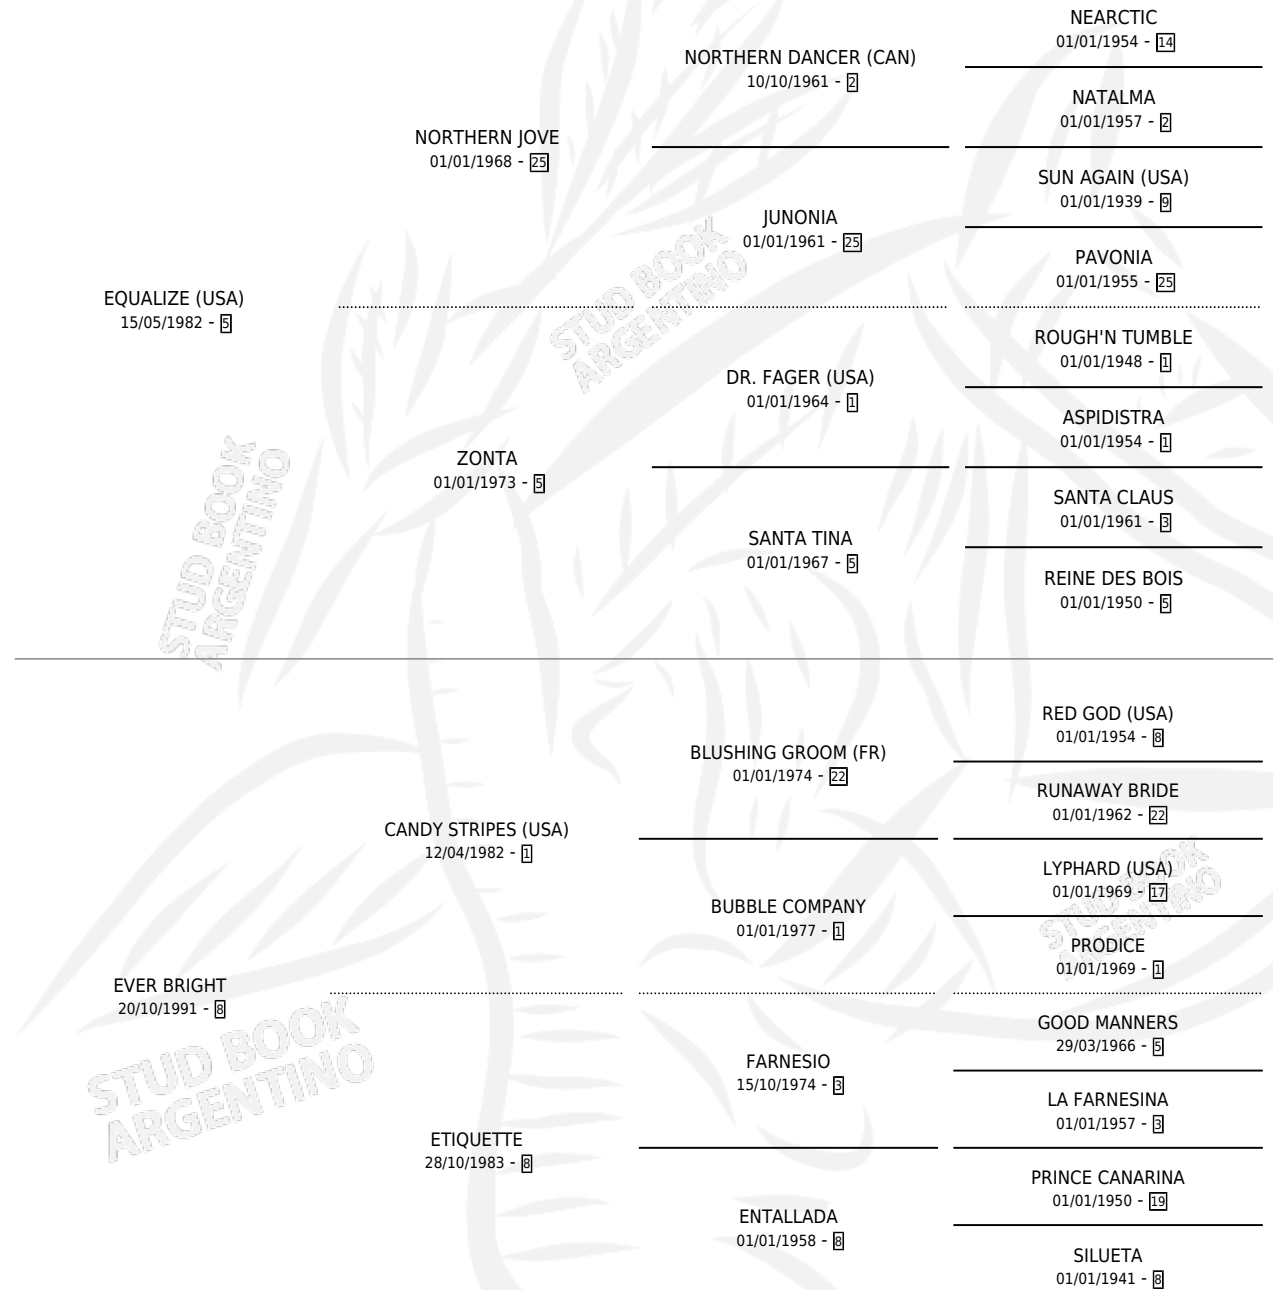

EVER BEAUTY

por **EQUALIZE (USA)** y **EVER BRIGHT** por **CANDY STRIPES (USA)**

Argentina · Hembra · Tordillo · SP · 26/07/1999
Familia 8-j · Volumen 37

ESTADO

TIPIFICACIÓN SANGUÍNEA	✓
TIPIFICACIÓN POR ADN	✓
PASAPORTE	X
IDENTIFICACIÓN POR MICROCHIP	X
REPRODUCTOR	✓

Lugar de nacimiento: Abolengo
Criador: Abolengo

~

HIJOS

	MACHOS	HEMBRAS
9 NACIERON	2	7
4 CORRIERON	1	3
3 GANARON	1	2
3 GANADORES CL	3 GANADORES GR	1 GANADORES G1

PEDIGREE

CAMPAÑA

Solo carreras oficiales de Argentina